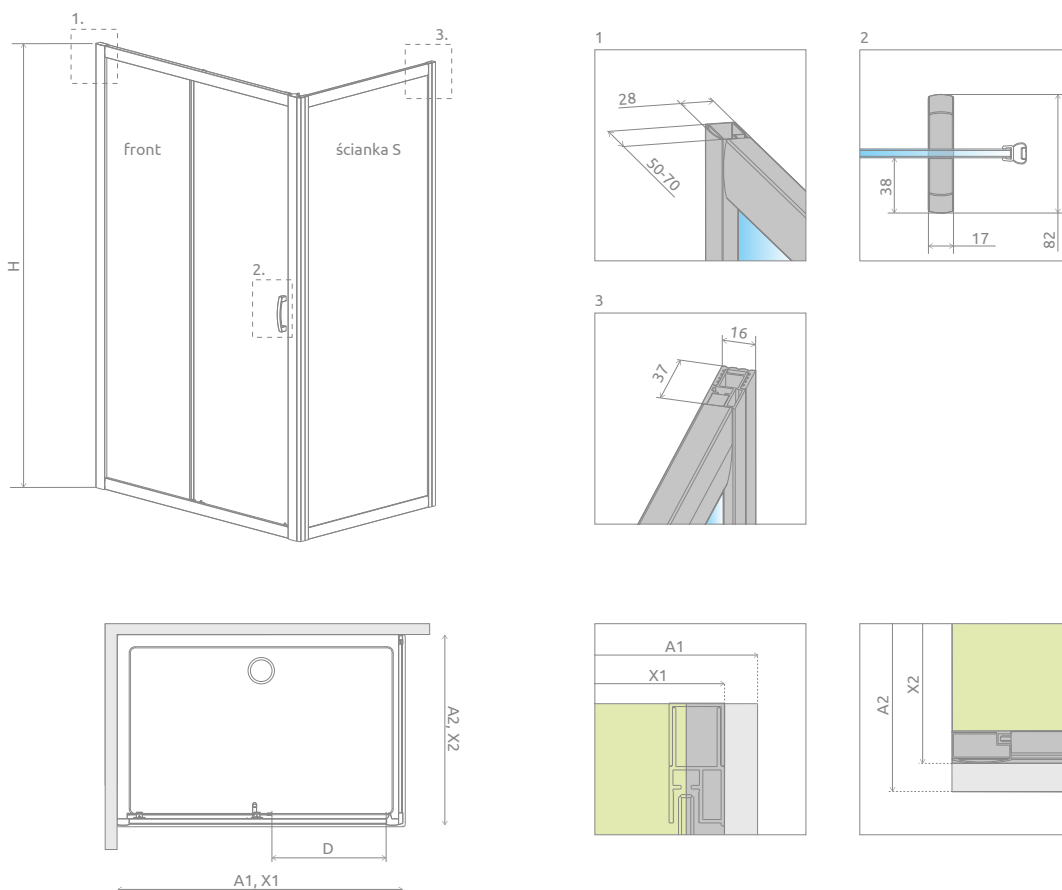

DRZWI

Model	Wymiar brodzika (A1)	Wysokość (H)	SZKŁO PRZEJRZyste		SZKŁO KOLOROWE		
			Nr art.	Cena brutto	Fabric Nr art.	Brązowe Nr art.	Cena brutto
DWJ 100	1000	1900	33303-01-01N	1 106	33303-01-06N	33303-01-08N	1 154
DWJ 110	1100	1900	33302-01-01N	1 147	33302-01-06N	–	1 206
DWJ 120	1200	1900	33313-01-01N	1 178	33313-01-06N	33313-01-08N	1 229
DWJ 130	1300	1900	33333-01-01N	1 217	33333-01-06N	–	1 275
DWJ 140	1400	1900	33323-01-01N	1 252	33323-01-06N	33323-01-08N	1 302
DWJ 150	1500	1900	33343-01-01N	1 290	33343-01-06N	–	1 347

ŚCIANKA BOCZNA

Model	Wymiar brodzika (A2)	Wysokość (H)	SZKŁO PRZEJRZyste		SZKŁO KOLOROWE		
			Nr art.	Cena brutto	Fabric Nr art.	Brązowe Nr art.	Cena brutto
S 70	700	1900	33401-01-01N	762	–	–	–
S 75	750	1900	33402-01-01N	784	–	–	–
S 80	800	1900	33413-01-01N	795	33413-01-06N	33413-01-08N	833
S 90	900	1900	33403-01-01N	818	33403-01-06N	33403-01-08N	857
S 100	1000	1900	33423-01-01N	870	33423-01-06N	33423-01-08N	908

RYSUNKI TECHNICZNE

Drzwi	A1	X1	D	H
DWJ 100	1000	990-1010	395	1900
DWJ 110	1100	1090-1110	395	1900
DWJ 120	1200	1190-1210	495	1900
DWJ 130	1300	1290-1310	495	1900
DWJ 140	1400	1390-1410	595	1900
DWJ 150	1500	1490-1510	595	1900