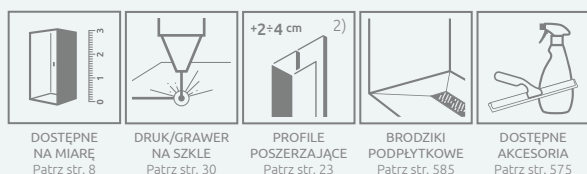

OPCJE DODATKOWE

Profile poszerzające	Nr art.	Cena brutto
Profil U +2 cm – do montażu po stronie stałej części drzwi	P01-126190001	174
Profil U +4 cm – do montażu po stronie stałej części drzwi	P01-127190001	198