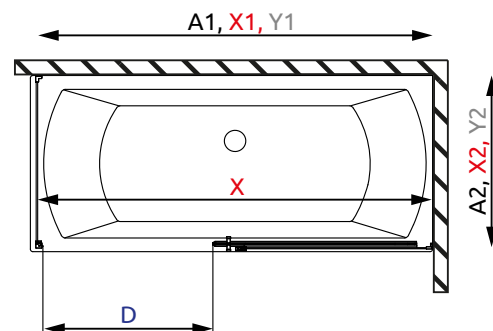

Wariant LEWY
Variant L

Wariant PRAWY
Variant R

PN DWJ+S DRZWI / PN DWJ+S DOOR

Model	A1	X1	Y1	D	H1
PN DWJ+S 140	1400	1385-1400	1380-1395	590	1505
PN DWJ+S 150	1500	1485-1500	1480-1495	640	1505
PN DWJ+S 160	1600	1585-1600	1580-1595	690	1505
PN DWJ+S 170	1700	1685-1700	1680-1695	740	1505
PN DWJ+S 180	1800	1785-1800	1780-1795	790	1505

ŚCIANKA S / SIDEWALL S

Model	A2	X2	Y2	H2
S 70	700	685-700	680-695	1500
S 75	750	735-750	730-745	1500
S 80	800	785-800	780-795	1500

Wariant LEWY
Variant L

Wariant PRAWY
Variant R