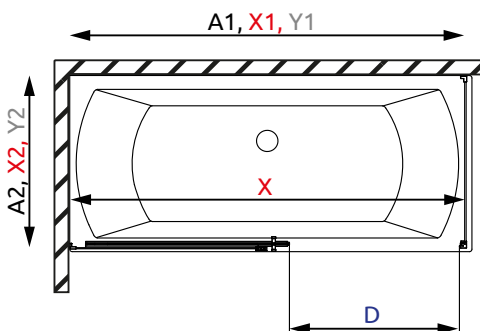

Wariant LEWY
Variant L

Wariant PRAWY
Variant R

PN DWJ+S DRZWI / PN DWJ+S DOOR

Model	A1	X1	Y1	D	H1
PN DWJ+S 140	1400	1385-1400	1380-1395	590	1505
PN DWJ+S 150	1500	1485-1500	1480-1495	640	1505
PN DWJ+S 160	1600	1585-1600	1580-1595	690	1505
PN DWJ+S 170	1700	1685-1700	1680-1695	740	1505
PN DWJ+S 180	1800	1785-1800	1780-1795	790	1505

ŚCIANKA S / SIDEWALL S

Model	A2	X2	Y2	H2
S 70	700	685-700	680-695	1500
S 75	750	735-750	730-745	1500
S 80	800	785-800	780-795	1500

Wariant LEWY
Variant L

Wariant PRAWY
Variant R