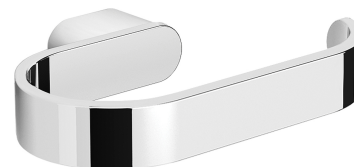

## MICHIGAN | uchwyt na papier toaletowy

---

### Kolor: chrom

Kolekcja akcesoriów MICHIGAN wyróżnia się oryginalnym minimalistycznym designem. Intrygujący, oparty na łukach kształt nadaje kolekcji niepowtarzalny styl.

Chrom jest uniwersalnym wykończeniem o srebrzystej barwie i idealnie gładkiej, lśniącej powierzchni.

## Specyfikacja techniczna

---

- wykonany z metalu
- szerokość: 16 cm, wysokość: 3 cm, odległość od ściany: 10 cm