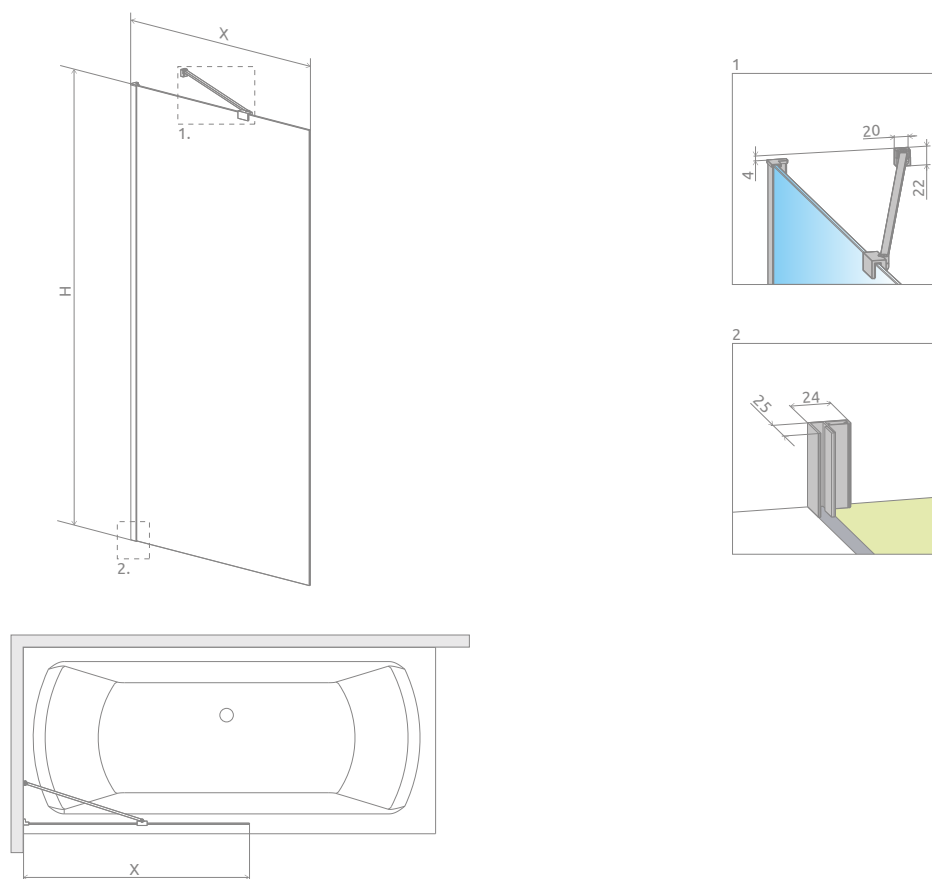

Czas realizacji zamówień produktów w wybranym wariantach szkła wynosi 10 dni roboczych.

RYSUNKI TECHNICZNE

Model	X	H
PNJ II 50	500-515	1500
PNJ II 60	600-615	1500
PNJ II 70	700-715	1500
PNJ II 80	800-815	1500
PNJ II 90	900-915	1500
PNJ II 100	1000-1015	1500