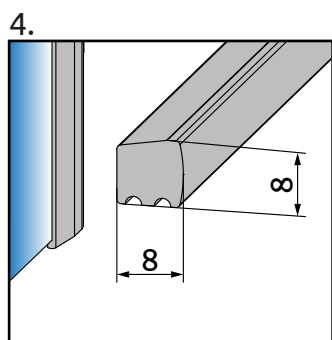

Wariant LEWY  
Variant L

Wariant PRAWY  
Variant R

**KDS DRZWI / KDS DOOR**

Model	A1	X1	Y1	D	H1
KDS 100	1000	990-1000	985-995	373	2005
KDS 110	1100	1090-1100	1085-1095	423	2005
KDS 120	1200	1190-1200	1185-1195	473	2005
KDS 130	1300	1290-1300	1285-1295	523	2005
KDS 140	1400	1390-1400	1385-1395	573	2005
KDS 150	1500	1490-1500	1485-1495	623	2005
KDS 160	1600	1590-1600	1585-1595	673	2005

**ŚCIANKA S2 / SIDEWALL S2**

Model	A2	X2	X3	Y3	H2
S2 70	700	679-694	683-698	678-693	2000
S2 75	750	729-744	733-748	728-743	2000
S2 80	800	779-794	783-798	778-793	2000
S2 90	900	879-894	883-898	878-893	2000
S2 100	1000	979-994	983-998	978-993	2000
S2 110	1100	1079-1094	1083-1098	1078-1093	2000
S2 120	1200	1179-1194	1183-1198	1178-1193	2000