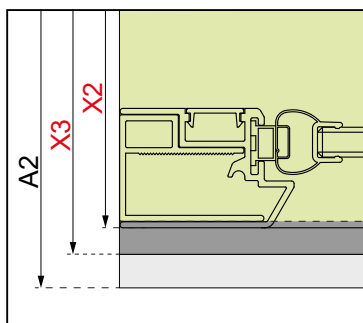

Wariant LEWY  
Variant L

Wariant PRAWY  
Variant R

**KDS DRZWI / KDS DOOR**

Model	A1	X1	Y1	D	H1
KDS 100	1000	990-1000	985-995	373	2005
KDS 110	1100	1090-1100	1085-1095	423	2005
KDS 120	1200	1190-1200	1185-1195	473	2005
KDS 130	1300	1290-1300	1285-1295	523	2005
KDS 140	1400	1390-1400	1385-1395	573	2005
KDS 150	1500	1490-1500	1485-1495	623	2005
KDS 160	1600	1590-1600	1585-1595	673	2005

**ŚCIANKA S2 / SIDEWALL S2**

Model	A2	X2	X3	Y3	H2
S2 70	700	679-694	683-698	678-693	2000
S2 75	750	729-744	733-748	728-743	2000
S2 80	800	779-794	783-798	778-793	2000
S2 90	900	879-894	883-898	878-893	2000
S2 100	1000	979-994	983-998	978-993	2000
S2 110	1100	1079-1094	1083-1098	1078-1093	2000
S2 120	1200	1179-1194	1183-1198	1178-1193	2000