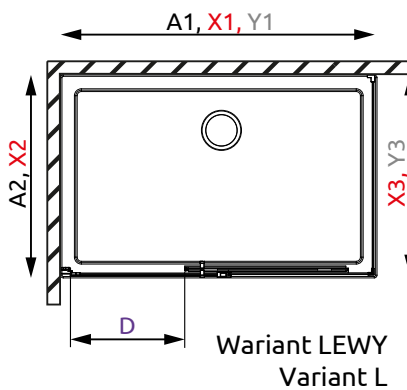

Wariant LEWY  
Variant L

Wariant PRAWY  
Variant R

**KDS DRZWI / KDS DOOR**

Model	A1	X1	Y1	D	H1
KDS 100	1000	990-1000	985-995	373	2005
KDS 110	1100	1090-1100	1085-1095	423	2005
KDS 120	1200	1190-1200	1185-1195	473	2005
KDS 130	1300	1290-1300	1285-1295	523	2005
KDS 140	1400	1390-1400	1385-1395	573	2005
KDS 150	1500	1490-1500	1485-1495	623	2005
KDS 160	1600	1590-1600	1585-1595	673	2005

**ŚCIANKA S2 / SIDEWALL S2**

Model	A2	X2	X3	Y3	H2
S2 70	700	679-694	683-698	678-693	2000
S2 75	750	729-744	733-748	728-743	2000
S2 80	800	779-794	783-798	778-793	2000
S2 90	900	879-894	883-898	878-893	2000
S2 100	1000	979-994	983-998	978-993	2000
S2 110	1100	1079-1094	1083-1098	1078-1093	2000
S2 120	1200	1179-1194	1183-1198	1178-1193	2000