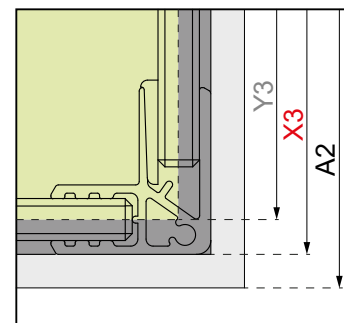

Wariant LEWY  
Variant L

Wariant PRAWY  
Variant R

**KDS DRZWI / KDS DOOR**

Model	A1	X1	Y1	D	H1
KDS 100	1000	990-1000	985-995	373	2005
KDS 110	1100	1090-1100	1085-1095	423	2005
KDS 120	1200	1190-1200	1185-1195	473	2005
KDS 130	1300	1290-1300	1285-1295	523	2005
KDS 140	1400	1390-1400	1385-1395	573	2005
KDS 150	1500	1490-1500	1485-1495	623	2005
KDS 160	1600	1590-1600	1585-1595	673	2005

**ŚCIANKA S2 / SIDEWALL S2**

Model	A2	X2	X3	Y3	H2
S2 70	700	679-694	683-698	678-693	2000
S2 75	750	729-744	733-748	728-743	2000
S2 80	800	779-794	783-798	778-793	2000
S2 90	900	879-894	883-898	878-893	2000
S2 100	1000	979-994	983-998	978-993	2000
S2 110	1100	1079-1094	1083-1098	1078-1093	2000
S2 120	1200	1179-1194	1183-1198	1178-1193	2000