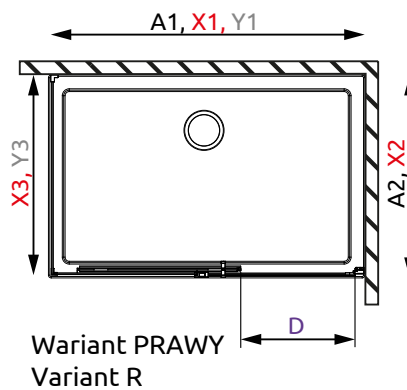

Wariant LEWY  
Variant L

Wariant PRAWY  
Variant R

**KDS DRZWI / KDS DOOR**

Model	A1	X1	Y1	D	H1
KDS 100	1000	990-1000	985-995	373	2005
KDS 110	1100	1090-1100	1085-1095	423	2005
KDS 120	1200	1190-1200	1185-1195	473	2005
KDS 130	1300	1290-1300	1285-1295	523	2005
KDS 140	1400	1390-1400	1385-1395	573	2005
KDS 150	1500	1490-1500	1485-1495	623	2005
KDS 160	1600	1590-1600	1585-1595	673	2005

**ŚCIANKA S2 / SIDEWALL S2**

Model	A2	X2	X3	Y3	H2
S2 70	700	679-694	683-698	678-693	2000
S2 75	750	729-744	733-748	728-743	2000
S2 80	800	779-794	783-798	778-793	2000
S2 90	900	879-894	883-898	878-893	2000
S2 100	1000	979-994	983-998	978-993	2000
S2 110	1100	1079-1094	1083-1098	1078-1093	2000
S2 120	1200	1179-1194	1183-1198	1178-1193	2000