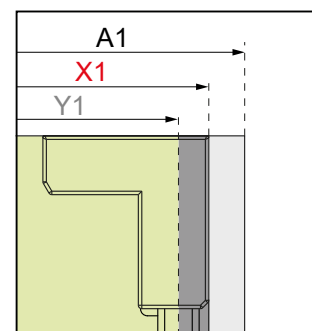

Wariant LEWY  
Variant L

Wariant PRAWY  
Variant R

**KDS DRZWI / KDS DOOR**

Model	A1	X1	Y1	D	H1
KDS 100	1000	990-1000	985-995	373	2005
KDS 110	1100	1090-1100	1085-1095	423	2005
KDS 120	1200	1190-1200	1185-1195	473	2005
KDS 130	1300	1290-1300	1285-1295	523	2005
KDS 140	1400	1390-1400	1385-1395	573	2005
KDS 150	1500	1490-1500	1485-1495	623	2005
KDS 160	1600	1590-1600	1585-1595	673	2005

**ŚCIANKA S2 / SIDEWALL S2**

Model	A2	X2	X3	Y3	H2
S2 70	700	679-694	683-698	678-693	2000
S2 75	750	729-744	733-748	728-743	2000
S2 80	800	779-794	783-798	778-793	2000
S2 90	900	879-894	883-898	878-893	2000
S2 100	1000	979-994	983-998	978-993	2000
S2 110	1100	1079-1094	1083-1098	1078-1093	2000
S2 120	1200	1179-1194	1183-1198	1178-1193	2000