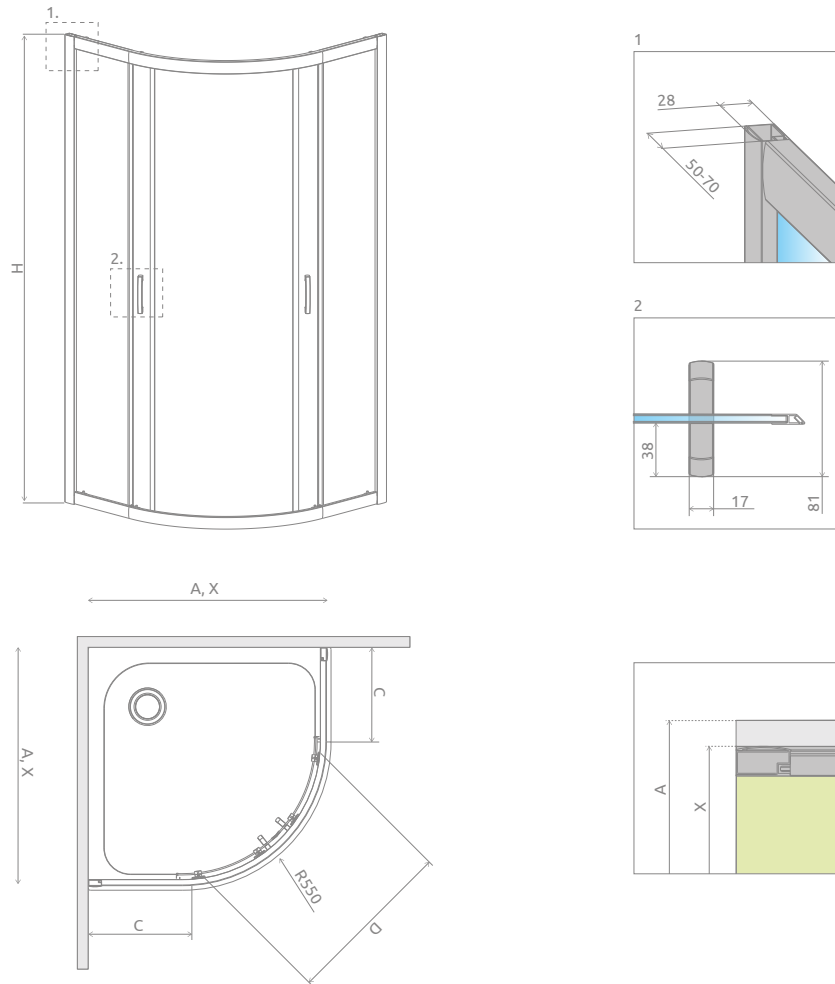

# Premium Plus A 1900

Model dostępny  
w kolorach profili:

01 Chrom

Premium Plus A + Patmos A

Model	Wymiary brodzika (A)	Wysokość (H)	SZKŁO PRZEJRZYSTE		SZKŁO KOLOROWE				
			Nr art.	Cena brutto	Satynowe	Grafitowe	Fabryc	Brązowe	Cena brutto
					Nr art.	Nr art.	Nr art.	Nr art.	
A 80×80	800×800	1900	30413-01-01N	<b>1 661</b>	30413-01-02N	30413-01-05N	30413-01-06N	30413-01-08N	1 707
A 85×85	850×850	1900	30420-01-01N	<b>1 696</b>	–	–	–	–	–
A 90×90	900×900	1900	30403-01-01N	<b>1 696</b>	30403-01-02N	30403-01-05N	30403-01-06N	30403-01-08N	1 742
A 100×100	1000×1000	1900	30423-01-01N	<b>1 764</b>	30423-01-02N	30423-01-05N	30423-01-06N	30423-01-08N	1 813

# RYSUNKI TECHNICZNE

Model	A	X	C	D	H
A 80×80	800	790-810	250-270	410	1900
A 85×85	850	840-860	300-320	470	1900
A 90×90	900	890-910	350-370	540	1900
A 100×100	1000	990-1010	450-470	540	1900

## OPCJE DODATKOWE

DOSTĘPNE NA MIARĘ Patrz str. 8	PROFILE POSZERZAJĄCE Patrz str. 23	BRODZIKI PODPŁYTKOWE Patrz str. 585	DOSTĘPNE AKCESORIA Patrz str. 575

Profile poszerzające	Nr art.	Cena brutto
Profil U +2 cm	P01-126190001	174
Profil U +4 cm	P01-127190001	198