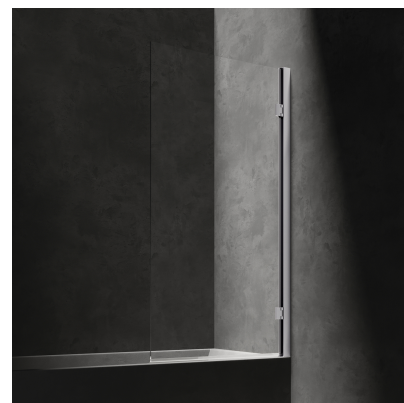

WATERLOO | parawan nawannowy jednoskrzydłowy, 80 cm

Kolor: chrom / transparentny

Certyfikaty: Europejska Deklaracja Właściwości Użytkowych (CE)

Materiały i technologie

Hartowane szkło pokryte innowacyjną powłoką 3M™ EASY CLEAN chroni szybę przed osadzaniem się wody i zanieczyszczeń oraz znacząco ułatwia czyszczenie.

Dzięki systemowi DUAL MOUNT parawan może być zainstalowany z prawej lub z lewej strony.

Produkt jest objęty gwarancją na okres 5 lat.
Poznaj szczegóły.

Specyfikacja

- szerokość: 80 cm
- wysokość: 150 cm
- otwierany na zewnątrz
- szkło bezpieczne hartowane, grubość: 8 mm
- profil aluminiowy
- chromowane mosiężne zawiasy