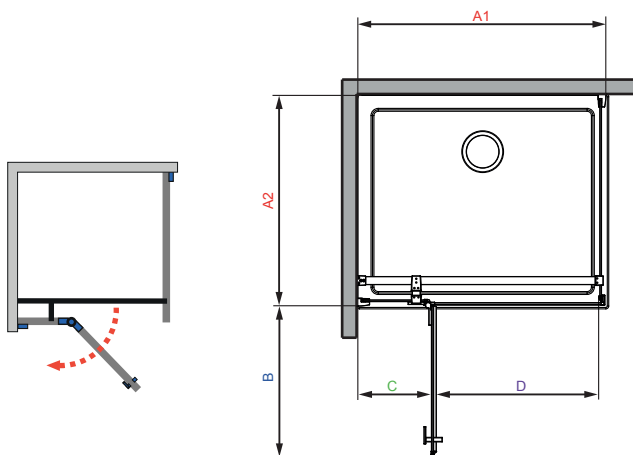

ESSENZA NEW KDJ

| ESSENZA NEW | A1 | B | C | D | H |
|-----------------|-----------|-----|-----|-----|------|
| KDJ 800 | 785-800 | 520 | 260 | 505 | 2000 |
| KDJ 900 | 885-900 | 620 | 260 | 605 | 2000 |
| KDJ 1000 | 985-1000 | 620 | 360 | 605 | 2000 |
| KDJ 1100 | 1085-1100 | 820 | 260 | 805 | 2000 |
| KDJ 1200 | 1185-1200 | 820 | 360 | 805 | 2000 |

| ściana 1 / sidewall S1 | A2 |
|------------------------|-----------|
| S1 800 | 785-800 |
| S1 900 | 885-900 |
| S1 1000 | 985-1000 |
| S1 1100 | 1085-1100 |
| S1 1200 | 1185-1200 |