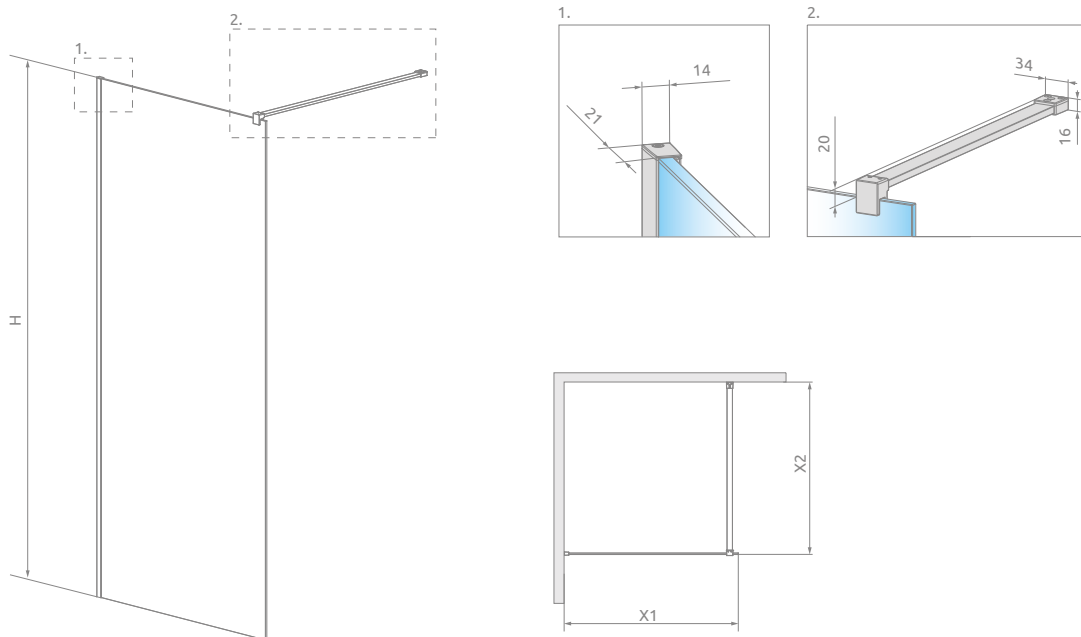

RYSUNKI TECHNICZNE

Model	X1	X2	H
Modo New II 50	485-495	maks. 1200	2000
Modo New II 55	535-545	maks. 1200	2000
Modo New II 60	585-595	maks. 1200	2000
Modo New II 65	635-645	maks. 1200	2000
Modo New II 70	685-695	maks. 1200	2000
Modo New II 75	735-745	maks. 1200	2000
Modo New II 80	785-795	maks. 1200	2000
Modo New II 85	835-845	maks. 1200	2000
Modo New II 90	885-895	maks. 1200	2000
Modo New II 95	935-945	maks. 1200	2000
Modo New II 100	985-995	maks. 1200	2000
Modo New II 105	1035-1045	maks. 1200	2000