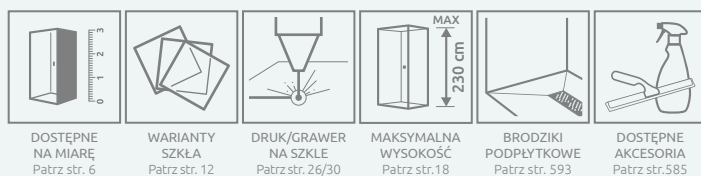

OPCJE DODATKOWE