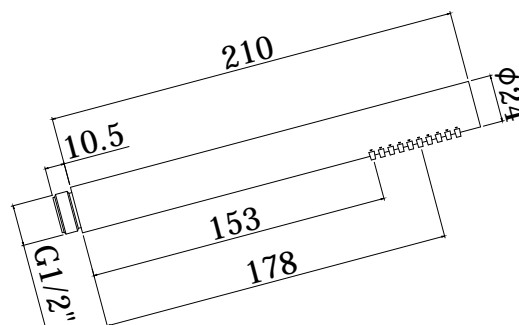

COLLEZIONE

light exclusive edition

IMMAGINE PRODOTTO

DISEGNO TECNICO

DESCRIZIONE

Doccia MASTER completa di:

- attacco 1/2" G

ART.