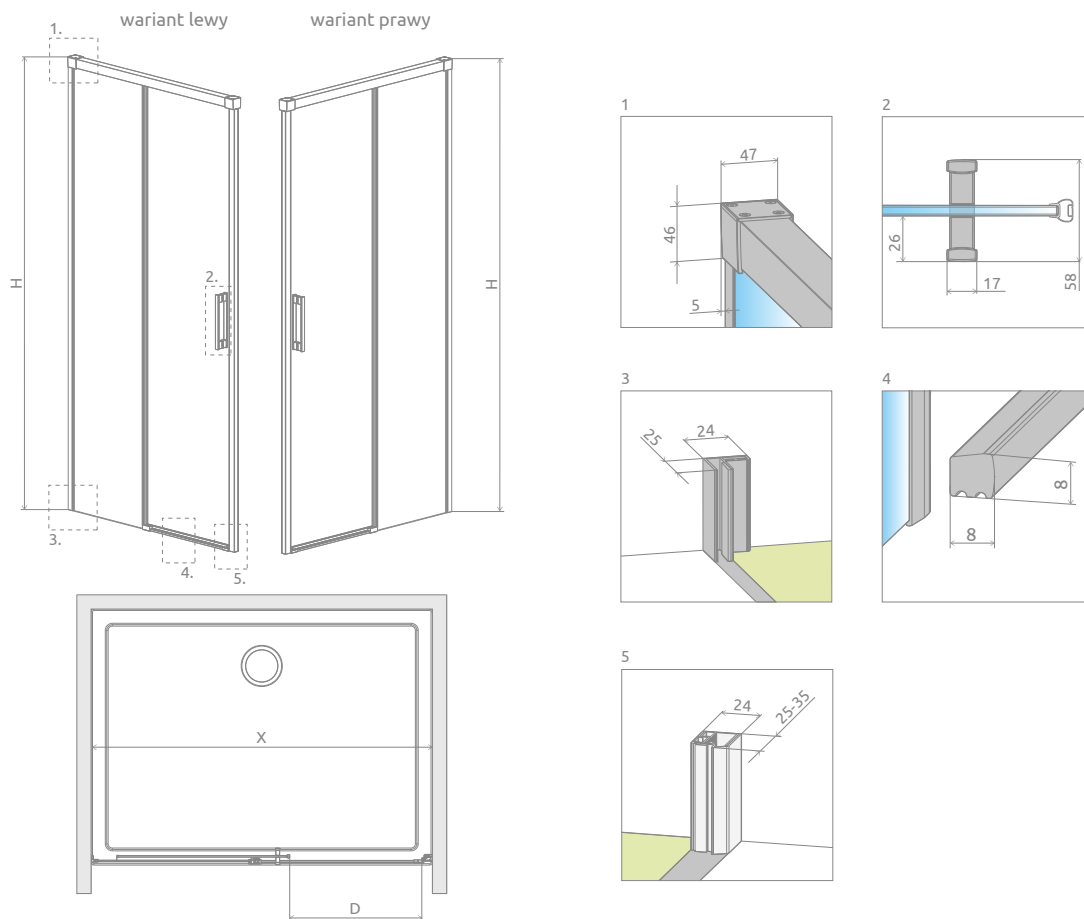

Idea Black DWJ Factory

Model dostępny
w kolorach profili:

54 Czarny

Idea DWJ + brodzik podpytkowy

Model	SZKŁO FACTORY / PRZEJRZYSTE	
	Nr artykułu	Cena brutto
DWJ 100 lewe	387014-54-55L	2 897
DWJ 100 prawe	387014-54-55R	2 897
DWJ 110 lewe	387015-54-55L	3 032
DWJ 110 prawe	387015-54-55R	3 032
DWJ 120 lewe	387016-54-55L	3 169
DWJ 120 prawe	387016-54-55R	3 169
DWJ 130 lewe	387017-54-55L	3 304
DWJ 130 prawe	387017-54-55R	3 304
DWJ 140 lewe	387018-54-55L	3 439
DWJ 140 prawe	387018-54-55R	3 439
DWJ 150 lewe	387019-54-55L	3 574
DWJ 150 prawe	387019-54-55R	3 574
DWJ 160 lewe	387020-54-55L	3 711
DWJ 160 prawe	387020-54-55R	3 711

RYSUNKI TECHNICZNE

Model	X	D	H	F1	F2	F3
DWJ 100	987-1012	405	2005	222	382	255
DWJ 110	1087-1112	455	2005	247	382	280
DWJ 120	1187-1212	505	2005	272	382	305
DWJ 130	1287-1312	555	2005	297	382	330
DWJ 140	1387-1412	605	2005	322	382	355
DWJ 150	1487-1512	655	2005	347	382	380
DWJ 160	1587-1612	705	2005	372	382	405

PROFILE POSZERZAJĄCE

W modelu DWJ profil poszerzający może być zastosowany tylko po stronie ścianki stałej. Szczegółowe informacje dot. profili poszerzających znajdują się na str. 580

ZALECANE BRODZIKI

Kyntos C	Teos C	Giaros C	Doros Plus C	Doros C	Doros C Compact	Delos C	Argos C	Argos C z obudową	Giaros D	Doros Plus D	Doros D	Doros D Compact	
Argos D	Argos D z obudową	Delos D	Laros D Compact	Kyntos F	Teos F	Zantos F	Doros Plus F	Doros F	Doros F	Doros F	Podpłytkowe z odpływem liniowym	Podpłytkowe z kratką odpływową	Podpłytkowy odpływ liniowy