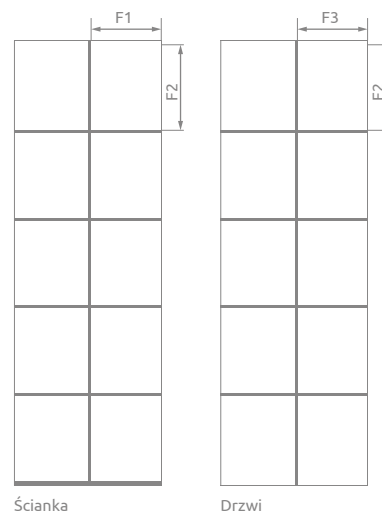

Idea Black DWJ Factory

Model dostępny
w kolorach profili:

54 Czarny

Idea DWJ + brodzik podpytkowy

Model	SZKŁO FACTORY / PRZEJRZYSTE	
	Nr artykułu	Cena brutto
DWJ 100 lewe	387014-54-55L	2 897
DWJ 100 prawe	387014-54-55R	2 897
DWJ 110 lewe	387015-54-55L	3 032
DWJ 110 prawe	387015-54-55R	3 032
DWJ 120 lewe	387016-54-55L	3 169
DWJ 120 prawe	387016-54-55R	3 169
DWJ 130 lewe	387017-54-55L	3 304
DWJ 130 prawe	387017-54-55R	3 304
DWJ 140 lewe	387018-54-55L	3 439
DWJ 140 prawe	387018-54-55R	3 439
DWJ 150 lewe	387019-54-55L	3 574
DWJ 150 prawe	387019-54-55R	3 574
DWJ 160 lewe	387020-54-55L	3 711
DWJ 160 prawe	387020-54-55R	3 711

RYSUNKI TECHNICZNE

Model	X	D	H	F1	F2	F3
DWJ 100	987-1012	405	2005	222	382	255
DWJ 110	1087-1112	455	2005	247	382	280
DWJ 120	1187-1212	505	2005	272	382	305
DWJ 130	1287-1312	555	2005	297	382	330
DWJ 140	1387-1412	605	2005	322	382	355
DWJ 150	1487-1512	655	2005	347	382	380
DWJ 160	1587-1612	705	2005	372	382	405