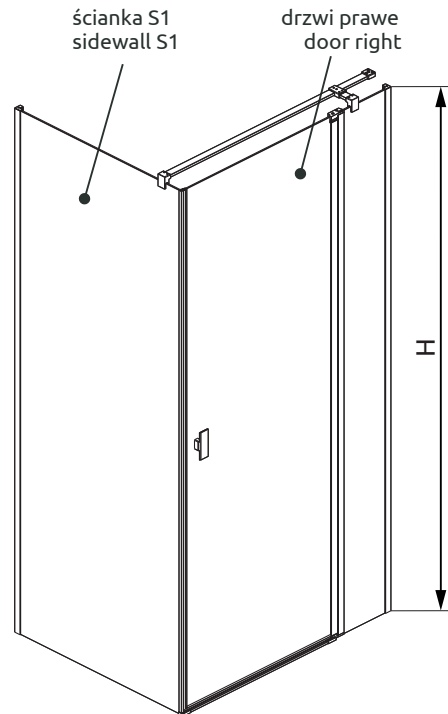

Wariant PRAWY
Variant R

KDJ II DRZWI / KDJ II DOOR

Drzwi	A1	X1	Y1	B	C	D	H
KDJ II Drzwi 80	800	775-790	770-785	496	245-260	496	2000
KDJ II Drzwi 90	900	875-890	870-885	596	245-260	596	2000
KDJ II Drzwi 100	1000	975-990	970-985	696	245-260	696	2000
KDJ II Drzwi 110	1100	1075-1090	1070-1085	696	345-360	696	2000
KDJ II Drzwi 120	1200	1175-1190	1170-1185	796	345-360	796	2000

ŚCIANKA S1 / SIDEWALL S1

Ścianka	A2	X2	Y2
S1 70	700	675-690	670-685
S1 75	750	725-740	720-735
S1 80	800	775-790	770-785
S1 90	900	875-890	870-885
S1 100	1000	975-990	970-985