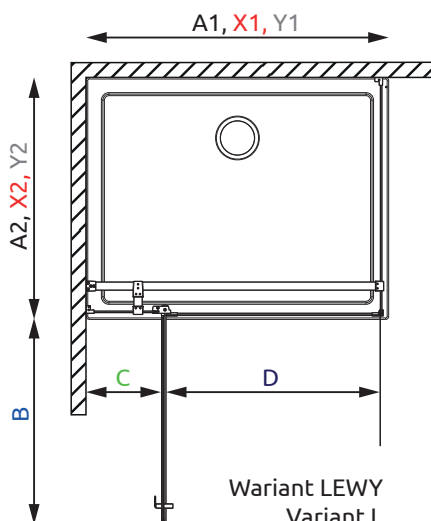

### KDJ II DRZWI / KDJ II DOOR

Drzwi	A1	X1	Y1	B	C	D	H
KDJ II Drzwi 80	800	775-790	770-785	496	245-260	496	2000
KDJ II Drzwi 90	900	875-890	870-885	596	245-260	596	2000
KDJ II Drzwi 100	1000	975-990	970-985	696	245-260	696	2000
KDJ II Drzwi 110	1100	1075-1090	1070-1085	696	345-360	696	2000
KDJ II Drzwi 120	1200	1175-1190	1170-1185	796	345-360	796	2000

### ŚCIANKA S1 / SIDEWALL S1

Ścianka	A2	X2	Y2
S1 70	700	675-690	670-685
S1 75	750	725-740	720-735
S1 80	800	775-790	770-785
S1 90	900	875-890	870-885
S1 100	1000	975-990	970-985

Wariant LEWY  
Variant L