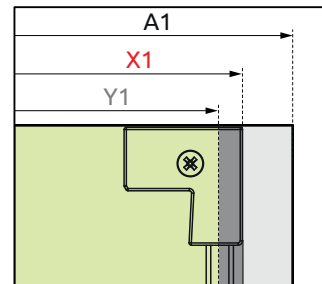

Wariant LEWY  
Variant L

Wariant PRAWY  
Variant R

### KDJ II DRZWI / KDJ II DOOR

Drzwi	A1	X1	Y1	B	C	D	H
KDJ II Drzwi 80	800	775-790	770-785	496	245-260	496	2000
KDJ II Drzwi 90	900	875-890	870-885	596	245-260	596	2000
KDJ II Drzwi 100	1000	975-990	970-985	696	245-260	696	2000
KDJ II Drzwi 110	1100	1075-1090	1070-1085	696	345-360	696	2000
KDJ II Drzwi 120	1200	1175-1190	1170-1185	796	345-360	796	2000

### ŚCIANKA S1 / SIDEWALL S1

Ścianka	A2	X2	Y2
S1 70	700	675-690	670-685
S1 75	750	725-740	720-735
S1 80	800	775-790	770-785
S1 90	900	875-890	870-885
S1 100	1000	975-990	970-985

Wariant LEWY  
Variant L