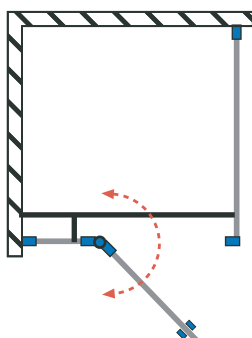

Wariant LEWY  
Variant L

Wariant PRAWY  
Variant R

### KDJ II DRZWI / KDJ II DOOR

Drzwi	A1	X1	Y1	B	C	D	H
KDJ II Drzwi 80	800	775-790	770-785	496	245-260	496	2000
KDJ II Drzwi 90	900	875-890	870-885	596	245-260	596	2000
KDJ II Drzwi 100	1000	975-990	970-985	696	245-260	696	2000
KDJ II Drzwi 110	1100	1075-1090	1070-1085	696	345-360	696	2000
KDJ II Drzwi 120	1200	1175-1190	1170-1185	796	345-360	796	2000

### ŚCIANKA S1 / SIDEWALL S1

Ścianka	A2	X2	Y2
S1 70	700	675-690	670-685
S1 75	750	725-740	720-735
S1 80	800	775-790	770-785
S1 90	900	875-890	870-885
S1 100	1000	975-990	970-985

Wariant LEWY  
Variant L