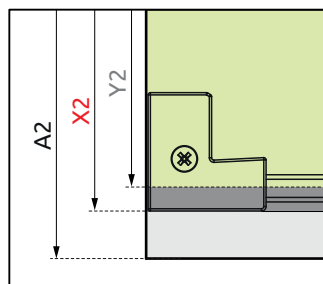

### KDJ II DRZWI / KDJ II DOOR

Drzwi	A1	X1	Y1	B	C	D	H
KDJ II Drzwi 80	800	775-790	770-785	496	245-260	496	2000
KDJ II Drzwi 90	900	875-890	870-885	596	245-260	596	2000
KDJ II Drzwi 100	1000	975-990	970-985	696	245-260	696	2000
KDJ II Drzwi 110	1100	1075-1090	1070-1085	696	345-360	696	2000
KDJ II Drzwi 120	1200	1175-1190	1170-1185	796	345-360	796	2000

### ŚCIANKA S1 / SIDEWALL S1

Ścianka	A2	X2	Y2
S1 70	700	675-690	670-685
S1 75	750	725-740	720-735
S1 80	800	775-790	770-785
S1 90	900	875-890	870-885
S1 100	1000	975-990	970-985

Wariant LEWY  
Variant L