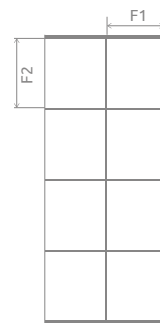

## RYSUNKI TECHNICZNE

Wariant W2

Wariant W3

Mode	X	H	F1	F2	Wariant
PNJ II 50	500-510	1500	225	358	W2
PNJ II 60	600-610	1500	275	358	
PNJ II 70	700-710	1500	325	358	
PNJ II 80	800-810	1500	375	358	
PNJ II 90	900-910	1500	280	358	W3
PNJ II 100	1000-1010	1500	313	358	