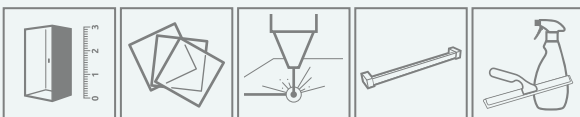

OPCJE DODATKOWE

DOSTĘPNE
NA MIARĘ
Patrz str. 8

WARIANTY
SZKŁA
Patrz str. 14

DRUK/GRAWER
NA SZKLE
Patrz str. 28/30

WIESZAK
NA RĘCZNIK
Patrz str. 17

DOSTĘPNE
AKCESORIA
Patrz str. 575

NAWIGACJA W SERII

str. 465

Ceny detaliczne podano w PLN. Wymiary podane są w mm.