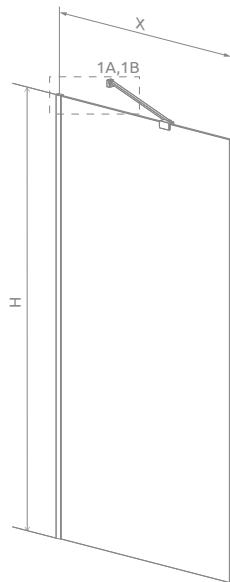

## RYSUNKI TECHNICZNE

Wariant W2

Wariant W3

Mode	X	H	F1	F2	Wariant
PNJ II 50	500-510	1500	225	358	W2
PNJ II 60	600-610	1500	275	358	
PNJ II 70	700-710	1500	325	358	
PNJ II 80	800-810	1500	375	358	
PNJ II 90	900-910	1500	280	358	W3
PNJ II 100	1000-1010	1500	313	358	