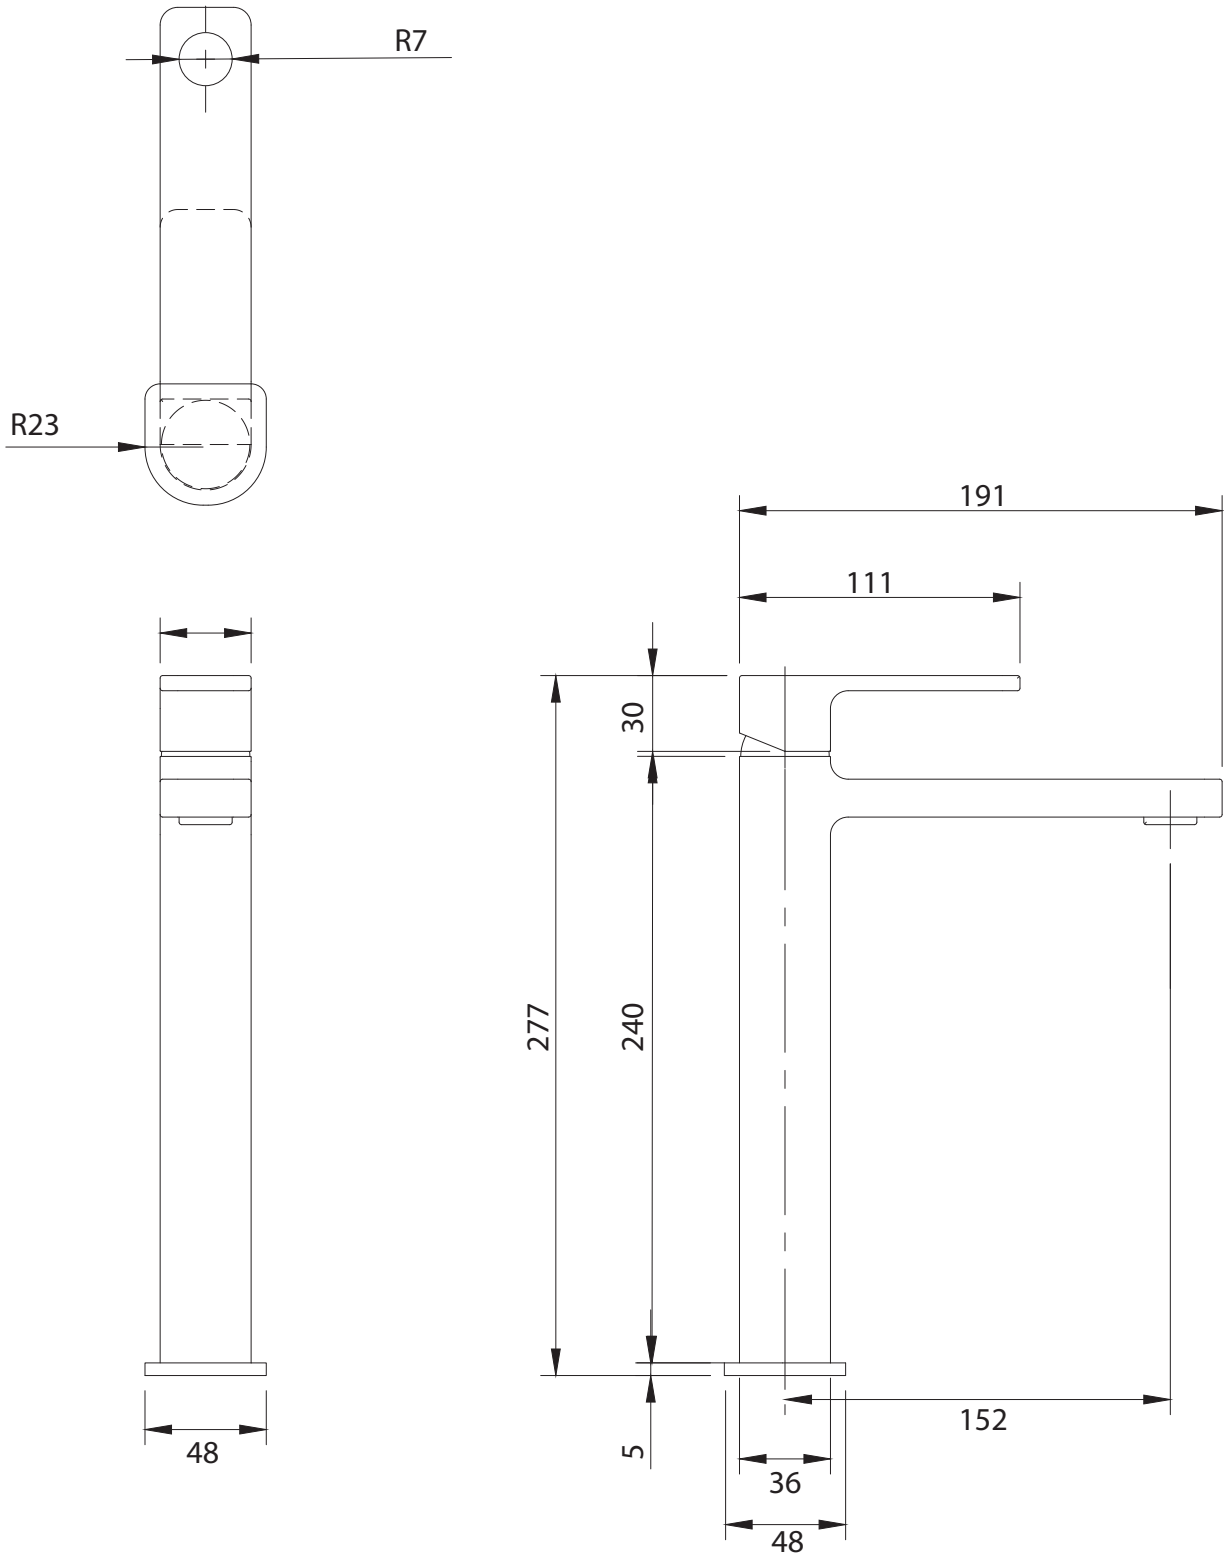

Baretti BA7812

PL Rysunek techniczny
EN Technical drawing
DE Technisches zeichen
RU Технический чертёж

OMNIRE

Enjoy home, every day.

* 5 9 0 2 5 3 9 8 1 8 6 8 0 *