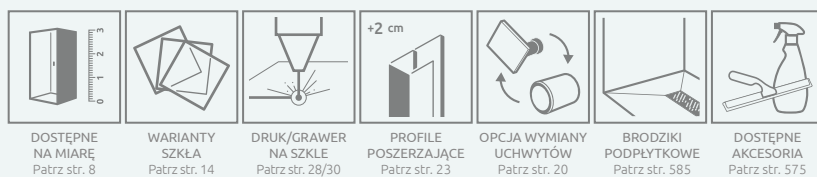

# Eos DWD I\*

Model dostępny  
w kolorach profili:

01 Chrom

Eos DWD I + Kyntos F

Model	Szerokość wnęki (X)	Wysokość (H1)	SZKŁO PRZEJRZYSTE	
			Nr art.	Cena brutto
DWD I 70	690-710	1970	137783-01-01	<b>1 615</b>
DWD I 80	790-810	1970	137713-01-01	<b>1 666</b>
DWD I 90	890-910	1970	137703-01-01	<b>1 715</b>
DWD I 100	990-1010	1970	137723-01-01	<b>1 766</b>
DWD I 120	1190-1210	1970	137773-01-01	<b>1 815</b>

#### DOPLĄTY DO WARIANTÓW SZKŁA

Nazwa elementu	UltraClear®, satynowe, grafitowe, brązowe	Mirror
DWD I	230	630

Czas realizacji zamówień produktów w wybranym wariantcie szkła wynosi 10 dni roboczych.  
Istnieje możliwość zamówienia kabiny ze szkłem Intimato. Doplata wynosi 315 zł/m<sup>2</sup>.

Model	X	B	D	H1	H2
DWD I 70	690-710	290	585	1970	1950
DWD I 80	790-810	340	685	1970	1950
DWD I 90	890-910	390	785	1970	1950
DWD I 100	990-1010	440	885	1970	1950
DWD I 120	1190-1210	540	1085	1970	1950

OPCJE DODATKOWE