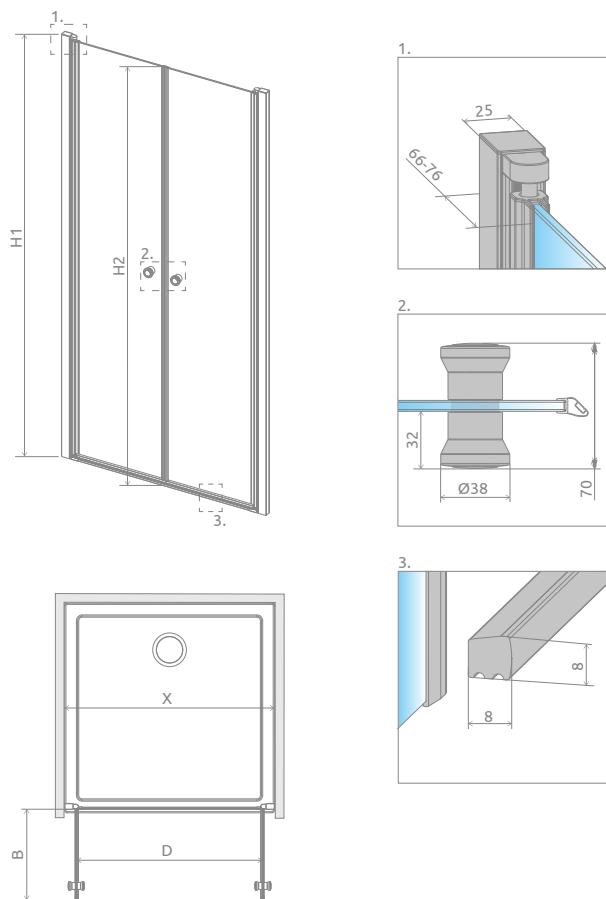

# Eos DWD I\*

Model dostępny  
w kolorach profili:

01 Chrom

Eos DWD I + Kyntos F

Model	Szerokość wnęki (X)	Wysokość (H1)	SZKŁO PRZEJRZYSTE	
			Nr art.	Cena brutto
DWD I 70	690-710	1970	137783-01-01	<b>1 615</b>
DWD I 80	790-810	1970	137713-01-01	<b>1 666</b>
DWD I 90	890-910	1970	137703-01-01	<b>1 715</b>
DWD I 100	990-1010	1970	137723-01-01	<b>1 766</b>
DWD I 120	1190-1210	1970	137773-01-01	<b>1 815</b>

#### DOPLĄTY DO WARIANTÓW SZKŁA

Nazwa elementu	UltraClear®, satynowe, grafitowe, brązowe	Mirror
DWD I	230	630

Czas realizacji zamówień produktów w wybranym wariantcie szkła wynosi 10 dni roboczych.  
Istnieje możliwość zamówienia kabiny ze szkłem Intimato. Doplata wynosi 315 zł/m<sup>2</sup>.

Model	X	B	D	H1	H2
DWD I 70	690-710	290	585	1970	1950
DWD I 80	790-810	340	685	1970	1950
DWD I 90	890-910	390	785	1970	1950
DWD I 100	990-1010	440	885	1970	1950
DWD I 120	1190-1210	540	1085	1970	1950

OPCJE DODATKOWE

Profile poszerzające	Nr art.	Cena brutto
 Profil U +2 cm	P01-137197001	246

ZALECANE BRODZIKI