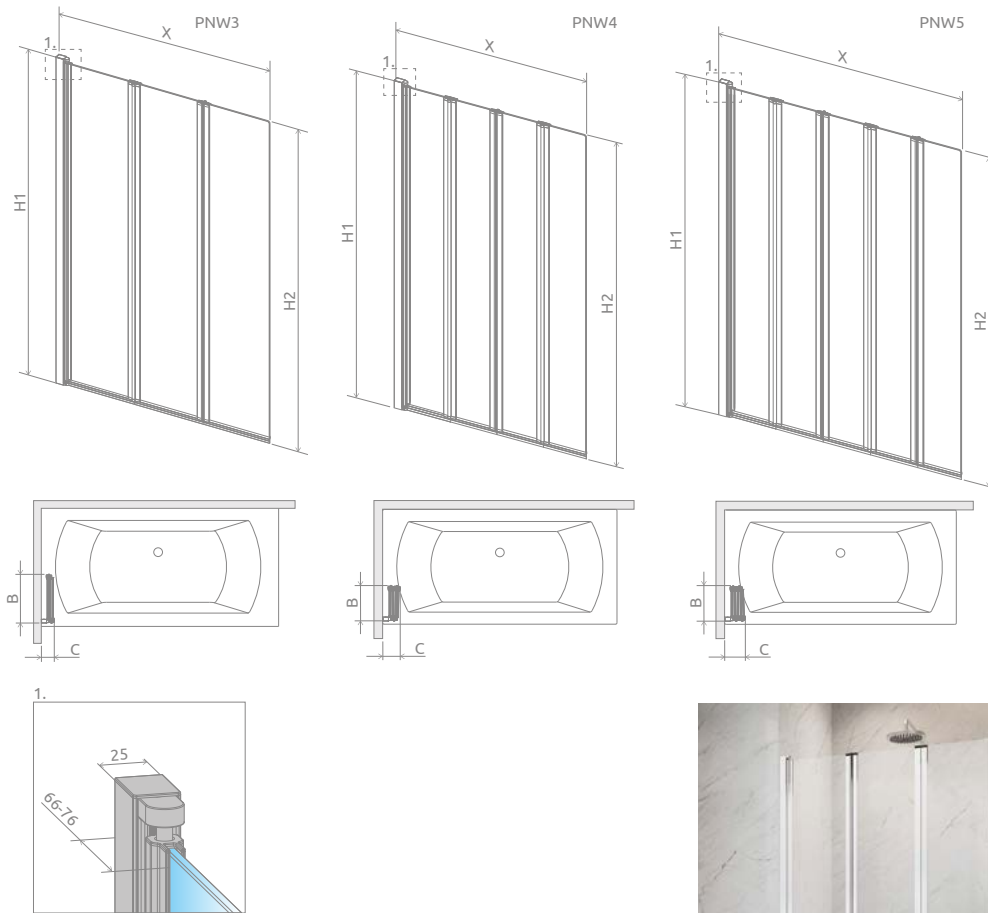

# Eos PNW\*

Model dostępny  
w kolorach profili:

01 Chrom

Parawan nawannowy uniwersalny, można go zamontować jako wersję lewą lub prawą.

Model	Szerokość (X)	Wysokość (H1)	SZKŁO PRZEJRZYSTE	
			Nr artykułu	Cena brutto
PNW3 100	990-1000	1520	1205301-101	<b>1 365</b>
PNW4 86	860-870	1520	1205401-101	<b>1 506</b>
PNW5 107	1070-1080	1520	1205501-101	<b>1 738</b>

## RYSUNKI TECHNICZNE

Model	X	B	C	H1	H2
PNW3	990-1000	335	90-100	1520	1500
PNW4	860-870	220	110-120	1520	1500
PNW5	1070-1080	220	130-140	1520	1500