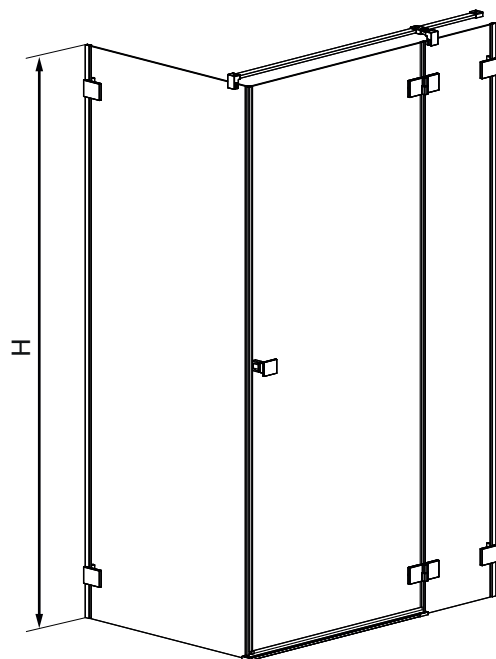

Wariant LEWY
Variant L

Wariant PRAWY
Variant R

KDJ DRZWI / KDJ DOOR

Model	A1	X1	Y1	B	C	D	H
KDJ 80	800	789-797	776-784	530	263-271	505	2000
KDJ 90	900	889-897	876-884	630	263-271	605	2000
KDJ 100	1000	989-997	976-984	630	363-371	605	2000
KDJ 110	1100	1089-1097	1076-1084	730	363-371	705	2000
KDJ 120	1200	1189-1197	1176-1184	830	363-371	805	2000

ŚCIANKA S1 / SIDEWALL S1

Model	A2	X2	Y2
S1 70	700	689-697	676-684
S1 75	750	739-747	726-734
S1 80	800	789-797	776-784
S1 90	900	889-897	876-884
S1 100	1000	989-997	976-984
S1 110	1100	1089-1097	1076-1084
S1 120	1200	1189-1197	1176-1184