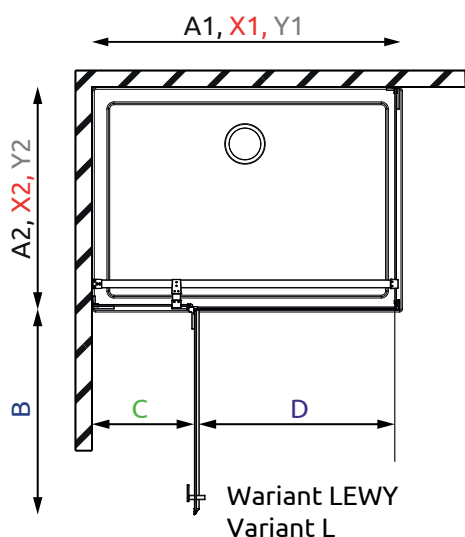

Wariant LEWY
Variant L

Wariant PRAWY
Variant R

KDJ DRZWI / KDJ DOOR

Model	A1	X1	Y1	B	C	D	H
KDJ 80	800	789-797	776-784	530	263-271	505	2000
KDJ 90	900	889-897	876-884	630	263-271	605	2000
KDJ 100	1000	989-997	976-984	630	363-371	605	2000
KDJ 110	1100	1089-1097	1076-1084	730	363-371	705	2000
KDJ 120	1200	1189-1197	1176-1184	830	363-371	805	2000

ŚCIANKA S1 / SIDEWALL S1

Model	A2	X2	Y2
S1 70	700	689-697	676-684
S1 75	750	739-747	726-734
S1 80	800	789-797	776-784
S1 90	900	889-897	876-884
S1 100	1000	989-997	976-984
S1 110	1100	1089-1097	1076-1084
S1 120	1200	1189-1197	1176-1184