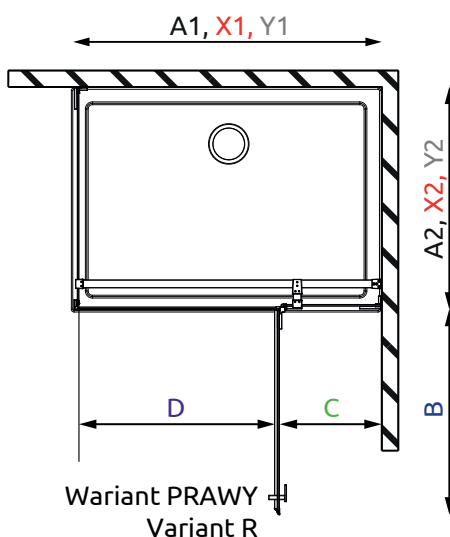

Wariant PRAWY
Variant R