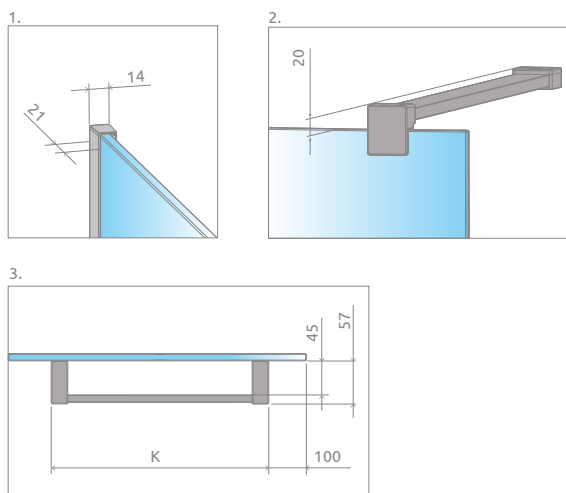

Modo New II z wieszakiem

Produkt w wariantcie kolorystycznym Black znajduje się na str. 55.

Model dostępny w kolorach profili:

01 Chrom 54 Czarny

Kabina jest uniwersalna, można zamontować ją zarówno jako wersję lewą, jak i prawą.

■ Artykuły oznaczone kolorem szarym – czas realizacji zamówienia 5 dni roboczych.

RYSUNKI TECHNICZNE

Model	X1	X2	H1	H2	K
80	785-795	maks. 1500	2000	1000	580
85	835-845	maks. 1500	2000	1000	630
90	885-895	maks. 1500	2000	1000	680
95	935-945	maks. 1500	2000	1000	730
100	985-995	maks. 1500	2000	1000	750
105	1035-1045	maks. 1500	2000	1000	750
110	1085-1095	maks. 1500	2000	1000	750
115	1135-1145	maks. 1500	2000	1000	750
120	1185-1195	maks. 1500	2000	1000	750
125	1235-1245	maks. 1500	2000	1000	750
130	1285-1295	maks. 1500	2000	1000	750
135	1335-1345	maks. 1500	2000	1000	750
140	1385-1395	maks. 1500	2000	1000	750
145	1435-1445	maks. 1500	2000	1000	750
150	1485-1495	maks. 1500	2000	1000	750
155	1535-1545	maks. 1500	2000	1000	750
160	1585-1595	maks. 1500	2000	1000	750