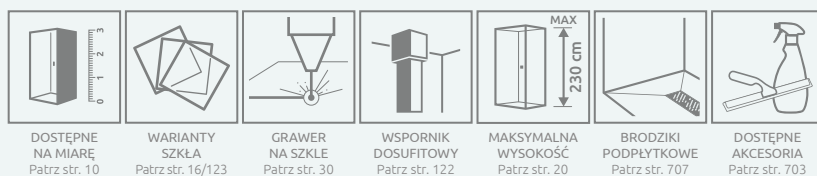

OPCJE DODATKOWE