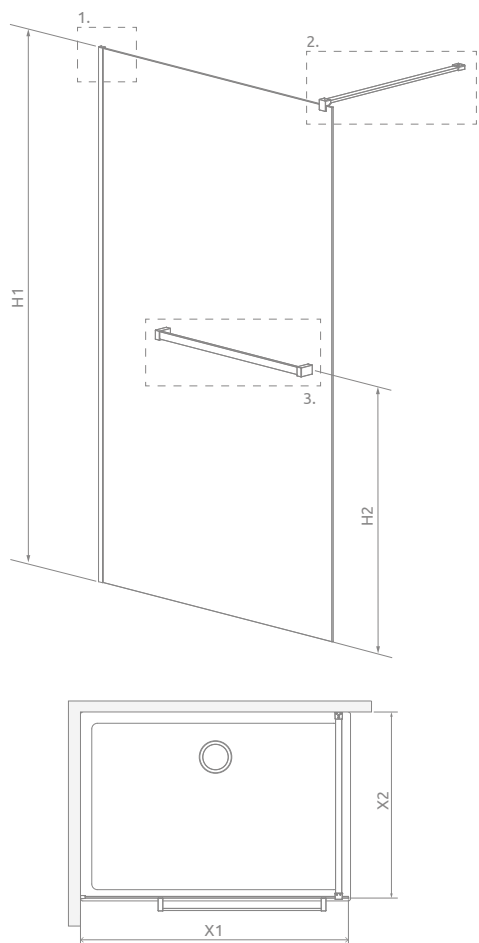

Modo New II z wieszakiem

Produkt w wariantcie kolorystycznym Black znajduje się na str. 55.

Model dostępny w kolorach profili:

01 Chrom 54 Czarny

Kabina jest uniwersalna, można zamontować ją zarówno jako wersję lewą, jak i prawą.

■ Artykuły oznaczone kolorem szarym – czas realizacji zamówienia 5 dni roboczych.

RYSUNKI TECHNICZNE

Model	X1	X2	H1	H2	K
80	785-795	maks. 1500	2000	1000	580
85	835-845	maks. 1500	2000	1000	630
90	885-895	maks. 1500	2000	1000	680
95	935-945	maks. 1500	2000	1000	730
100	985-995	maks. 1500	2000	1000	750
105	1035-1045	maks. 1500	2000	1000	750
110	1085-1095	maks. 1500	2000	1000	750
115	1135-1145	maks. 1500	2000	1000	750
120	1185-1195	maks. 1500	2000	1000	750
125	1235-1245	maks. 1500	2000	1000	750
130	1285-1295	maks. 1500	2000	1000	750
135	1335-1345	maks. 1500	2000	1000	750
140	1385-1395	maks. 1500	2000	1000	750
145	1435-1445	maks. 1500	2000	1000	750
150	1485-1495	maks. 1500	2000	1000	750
155	1535-1545	maks. 1500	2000	1000	750
160	1585-1595	maks. 1500	2000	1000	750