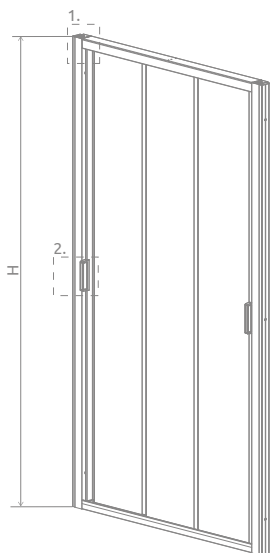

Evo DW

Model dostępny
w kolorach profili:

01 Chrom

Evo DW + Doros D

Drzwi uniwersalne, można je zamontować jako wersję lewą lub prawą.

Model	Szerokość wnęki (X)	Wysokość (H)	SZKŁO PRZEJRZYSTE	
			Nr art.	Cena brutto
DW 75	720-760	2000	335075-01-01	1 591
DW 80	770-810	2000	335080-01-01	1 614
DW 85	820-860	2000	335085-01-01	1 637
DW 90	870-910	2000	335090-01-01	1 659
DW 95	920-960	2000	335095-01-01	1 683
DW 100	970-1010	2000	335100-01-01	1 705
DW 105	1020-1060	2000	335105-01-01	1 728
DW 110	1070-1110	2000	335110-01-01	1 751
DW 120	1170-1210	2000	335120-01-01	1 773

RYSUNKI TECHNICZNE

Model	X	D	H
DW 75	720-760	363	2000
DW 80	770-810	396	2000
DW 85	820-860	429	2000
DW 90	870-910	462	2000
DW 95	920-960	495	2000
DW 100	970-1010	528	2000
DW 105	1020-1060	561	2000
DW 110	1070-1110	594	2000
DW 120	1170-1210	660	2000

Evo

OPCJE DODATKOWE

DOSTĘPNE
NA MIARĘ
Patrz str. 8

DRUK/GRAWER
NA SZKLE
Patrz str. 28/30

PROFILE
POSZERZAJĄCE
Patrz str. 23

BRODZIKI
PODPŁYTKOWE
Patrz str. 585

DOSTĘPNE
AKCESORIA
Patrz str. 575

Profile poszerzające	Nr art.	Cena brutto
 Profil U +2 cm	P01-162199801	174