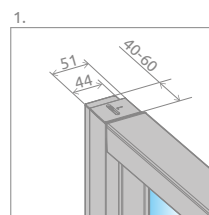

Evo DW

Model dostępny
w kolorach profili:

01 Chrom

Evo DW + Doros D

Drzwi uniwersalne, można je zamontować jako wersję lewą lub prawą.

Model	Szerokość wnęki (X)	Wysokość (H)	SZKŁO PRZEJRZYSTE	
			Nr art.	Cena brutto
DW 75	720-760	2000	335075-01-01	1 591
DW 80	770-810	2000	335080-01-01	1 614
DW 85	820-860	2000	335085-01-01	1 637
DW 90	870-910	2000	335090-01-01	1 659
DW 95	920-960	2000	335095-01-01	1 683
DW 100	970-1010	2000	335100-01-01	1 705
DW 105	1020-1060	2000	335105-01-01	1 728
DW 110	1070-1110	2000	335110-01-01	1 751
DW 120	1170-1210	2000	335120-01-01	1 773

RYSUNKI TECHNICZNE

Model	X	D	H
DW 75	720-760	363	2000
DW 80	770-810	396	2000
DW 85	820-860	429	2000
DW 90	870-910	462	2000
DW 95	920-960	495	2000
DW 100	970-1010	528	2000
DW 105	1020-1060	561	2000
DW 110	1070-1110	594	2000
DW 120	1170-1210	660	2000