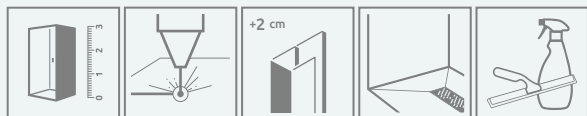

OPCJE DODATKOWE

DOSTĘPNE
NA MIARĘ
Patrz str. 8

DRUK/GRAWER
NA SZKLE
Patrz str. 28/30

PROFILE
POSZERZAJĄCE
Patrz str. 23

BRODZIKI
PODPŁYTKOWE
Patrz str. 585

DOSTĘPNE
AKCESORIA
Patrz str. 575

Profile poszerzające	Nr art.	Cena brutto
Profil U +2 cm	P01-162199801	174