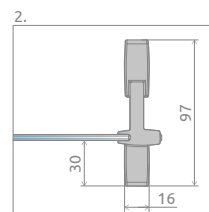

Evo DW

Model dostępny
w kolorach profili:

01 Chrom

Evo DW + Doros D

Drzwi uniwersalne, można je zamontować jako wersję lewą lub prawą.

Model	Szerokość wnęki (X)	Wysokość (H)	SZKŁO PRZEJRZYSTE	
			Nr art.	Cena brutto
DW 75	720-760	2000	335075-01-01	1 591
DW 80	770-810	2000	335080-01-01	1 614
DW 85	820-860	2000	335085-01-01	1 637
DW 90	870-910	2000	335090-01-01	1 659
DW 95	920-960	2000	335095-01-01	1 683
DW 100	970-1010	2000	335100-01-01	1 705
DW 105	1020-1060	2000	335105-01-01	1 728
DW 110	1070-1110	2000	335110-01-01	1 751
DW 120	1170-1210	2000	335120-01-01	1 773

RYSUNKI TECHNICZNE

Model	X	D	H
DW 75	720-760	363	2000
DW 80	770-810	396	2000
DW 85	820-860	429	2000
DW 90	870-910	462	2000
DW 95	920-960	495	2000
DW 100	970-1010	528	2000
DW 105	1020-1060	561	2000
DW 110	1070-1110	594	2000
DW 120	1170-1210	660	2000

Evo

OPCJE DODATKOWE

DOSTĘPNE
NA MIARĘ
Patrz str. 8

DRUK/GRAWER
NA SZKLE
Patrz str. 28/30

PROFILE
POSZERZAJĄCE
Patrz str. 23

BRODZIKI
PODPŁYTKOWE
Patrz str. 585

DOSTĘPNE
AKCESORIA
Patrz str. 575

Profile poszerzające	Nr art.	Cena brutto
 Profil U +2 cm	P01-162199801	174

ZALECANE BRODZIKI

Ceny detaliczne podano w PLN. Wymiary podane są w mm.