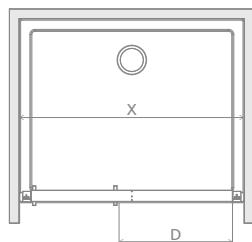

Evo DW

Model dostępny
w kolorach profili:

01 Chrom

Evo DW + Doros D

Drzwi uniwersalne, można je zamontować jako wersję lewą lub prawą.

Model	Szerokość wnęki (X)	Wysokość (H)	SZKŁO PRZEJRZYSTE	
			Nr art.	Cena brutto
DW 75	720-760	2000	335075-01-01	1 591
DW 80	770-810	2000	335080-01-01	1 614
DW 85	820-860	2000	335085-01-01	1 637
DW 90	870-910	2000	335090-01-01	1 659
DW 95	920-960	2000	335095-01-01	1 683
DW 100	970-1010	2000	335100-01-01	1 705
DW 105	1020-1060	2000	335105-01-01	1 728
DW 110	1070-1110	2000	335110-01-01	1 751
DW 120	1170-1210	2000	335120-01-01	1 773

RYSUNKI TECHNICZNE

Model	X	D	H
DW 75	720-760	363	2000
DW 80	770-810	396	2000
DW 85	820-860	429	2000
DW 90	870-910	462	2000
DW 95	920-960	495	2000
DW 100	970-1010	528	2000
DW 105	1020-1060	561	2000
DW 110	1070-1110	594	2000
DW 120	1170-1210	660	2000

Evo

OPCJE DODATKOWE

DOSTĘPNE
NA MIARĘ
Patrz str. 8

DRUK/GRAWER
NA SZKLE
Patrz str. 28/30

PROFILE
POSZERZAJĄCE
Patrz str. 23

BRODZIKI
PODPŁYTKOWE
Patrz str. 585

DOSTĘPNE
AKCESORIA
Patrz str. 575

Profile poszerzające	Nr art.	Cena brutto
 Profil U +2 cm	P01-162199801	174