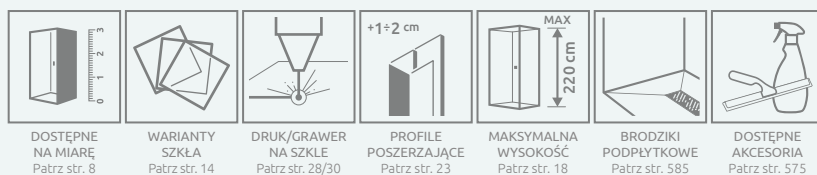

OPCJE DODATKOWE