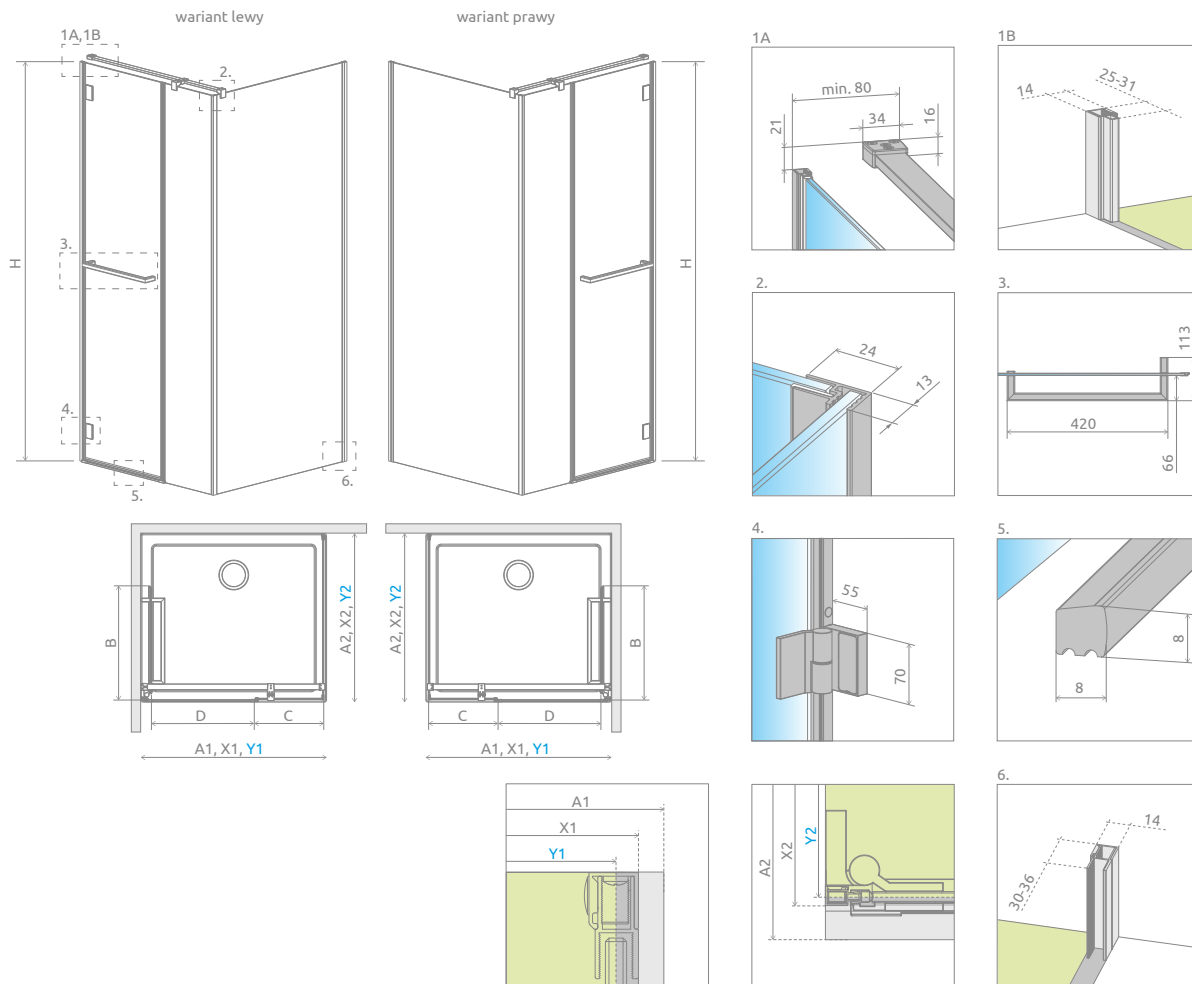

Carena KDJ

Model dostępny
w kolorach profili:

01 Chrom

Carena KDJ + Giaros D

Model	Wymiary brodzika (A1×A2)	Wymiary do osi szyby (Y1×Y2)	Wysokość (H)	SZKŁO PRZEJRZyste	
				Nr artykułu	Cena brutto
KDJ 90 lewa*×90	900×900	884-890×884-890	1950	134402-01-01NL	3 216
KDJ 90 prawa*×90	900×900	884-890×884-890	1950	134402-01-01NR	3 216
KDJ 100 lewa*×80	1000×800	984-990×784-790	1950	134432-01-01NL	3 216
KDJ 100 prawa*×80	1000×800	984-990×784-790	1950	134432-01-01NR	3 216
KDJ 100 lewa*×90	1000×900	984-990×884-890	1950	134444-01-01NL	3 292
KDJ 100 prawa*×90	1000×900	984-990×884-890	1950	134444-01-01NR	3 292
KDJ 120 lewa*×80	1200×800	1184-1190×784-790	1950	134442-01-01NL	3 317
KDJ 120 prawa*×80	1200×800	1184-1190×784-790	1950	134442-01-01NR	3 317
KDJ 120 lewa*×90	1200×900	1184-1190×884-890	1950	134443-01-01NL	3 370
KDJ 120 prawa*×90	1200×900	1184-1190×884-890	1950	134443-01-01NR	3 370

RYСУNKI TECHNICZNE

Model	A1	A2	X1	X2	Y1	Y2	B	C	D	H
KDJ 90×90	900	900	890-896	884-890	884-890	878-884	552	338	500	1950
KDJ 100×80	1000	800	990-996	784-790	984-990	778-784	552	438	500	1950
KDJ 100×90	1000	900	990-996	884-890	984-990	878-884	552	438	500	1950
KDJ 120×80	1200	800	1190-1196	784-790	1184-1190	778-784	552	638	500	1950
KDJ 120×90	1200	900	1190-1196	884-890	1184-1190	878-884	552	638	500	1950

OPCJE DODATKOWE

Profile poszerzające*	Nr art.	Cena brutto
Profil U + 1 cm	P01-132195001	151
Profil U + 2 cm	P01-133195001	157

* Profili poszerzających nie można zamontować od strony zawiasów

ZALECANE BRODZIKI