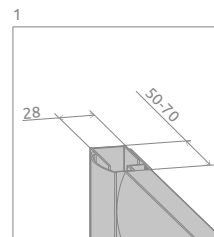

Premium A 1900

Model dostępny
w kolorach profili:

01 Chrom

Premium A 1900 + Rodos A Compact

Model	Wymiary brodzika (A)	Wysokość (H)	SZKŁO PRZEJRZYSTE		SZKŁO KOLOROWE				
			Nr art.	Cena brutto	Satynowe Nr art.	Grafitowe Nr art.	Fabryc Nr art.	Brązowe Nr art.	Cena brutto
A 80×80	800×800	1900	30413-01-01	1 344	30413-01-02	30413-01-05	30413-01-06	30413-01-08	1 391
A 90×90	900×900	1900	30403-01-01	1 379	30403-01-02	30403-01-05	30403-01-06	30403-01-08	1 426

■ Artykuły oznaczone kolorem szarym – czas realizacji zamówienia 5 dni roboczych.

Premium A	A	X	C	D	H
A 80x80	800	790-810	250-270	410	1900
A 90x90	900	890-910	350-270	540	1900

OPCJE DODATKOWE

DOSTĘPNE NA MIARĘ Patrz str. 8	PROFILE POSZERZAJĄCE Patrz str. 23	BRODZIKI PODPŁYTKOWE Patrz str. 585	DOSTĘPNE AKCESORIA Patrz str. 575