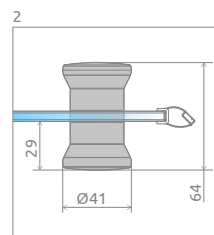

Premium A 1900

Model dostępny
w kolorach profili:

01 Chrom

Premium A 1900 + Rodos A Compact

Model	Wymiary brodzika (A)	Wysokość (H)	SZKŁO PRZEJRZYSTE		SZKŁO KOLOROWE				
			Nr art.	Cena brutto	Satynowe Nr art.	Grafitowe Nr art.	Fabryc Nr art.	Brązowe Nr art.	Cena brutto
A 80×80	800×800	1900	30413-01-01	1 344	30413-01-02	30413-01-05	30413-01-06	30413-01-08	1 391
A 90×90	900×900	1900	30403-01-01	1 379	30403-01-02	30403-01-05	30403-01-06	30403-01-08	1 426

■ Artykuły oznaczone kolorem szarym – czas realizacji zamówienia 5 dni roboczych.

Premium A	A	X	C	D	H
A 80x80	800	790-810	250-270	410	1900
A 90x90	900	890-910	350-270	540	1900

OPCJE DODATKOWE

DOSTĘPNE NA MIARĘ Patrz str. 8	PROFILE POSZERZAJĄCE Patrz str. 23	BRODZIKI PODPŁYTKOWE Patrz str. 585	DOSTĘPNE AKCESORIA Patrz str. 575

Profile poszerzające	Nr art.	Cena brutto
Profil U +2 cm	P01-126190001	174
Profil U +4 cm	P01-127190001	198

ZALECANE BRODZIKI

Argos A	Delos A	Patmos A	Doros Plus A	Doros A	Doros A Compact	Patmos A Compact	Rodos A Compact
Samos A	Siros A	Siros A Compact	Podpłytkowe z kratką odpływową	Podpłytkowy odpływ liniowy			