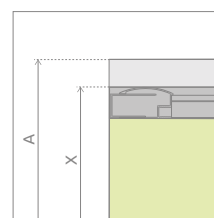

Premium A 1900

Model dostępny
w kolorach profili:

01 Chrom

Premium A 1900 + Rodos A Compact

Model	Wymiary brodzika (A)	Wysokość (H)	SZKŁO PRZEJRZYSTE		SZKŁO KOLOROWE				
			Nr art.	Cena brutto	Satynowe Nr art.	Grafitowe Nr art.	Fabryc Nr art.	Brązowe Nr art.	Cena brutto
A 80×80	800×800	1900	30413-01-01	1 344	30413-01-02	30413-01-05	30413-01-06	30413-01-08	1 391
A 90×90	900×900	1900	30403-01-01	1 379	30403-01-02	30403-01-05	30403-01-06	30403-01-08	1 426

■ Artykuły oznaczone kolorem szarym – czas realizacji zamówienia 5 dni roboczych.

Premium A	A	X	C	D	H
A 80x80	800	790-810	250-270	410	1900
A 90x90	900	890-910	350-270	540	1900

OPCJE DODATKOWE

DOSTĘPNE NA MIARĘ Patrz str. 8	PROFILE POSZERZAJĄCE Patrz str. 23	BRODZIKI PODPŁYTKOWE Patrz str. 585	DOSTĘPNE AKCESORIA Patrz str. 575