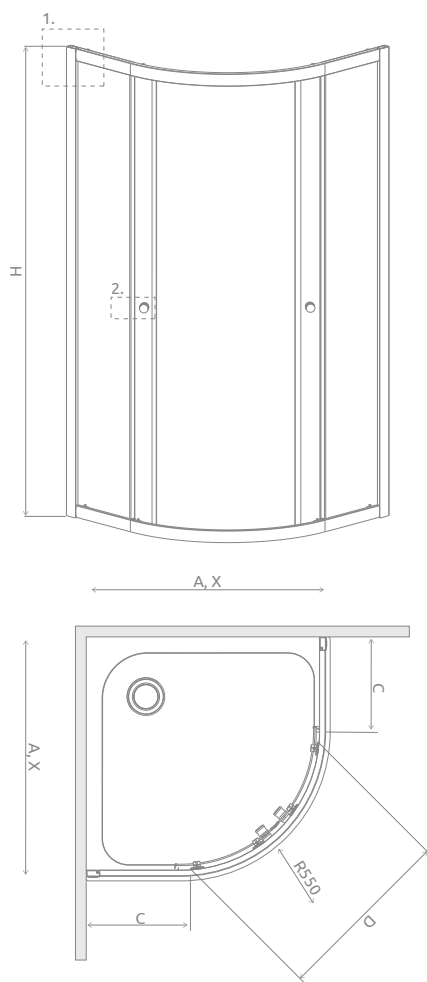

Premium A 1900

Model dostępny
w kolorach profili:

01 Chrom

Premium A 1900 + Rodos A Compact

Model	Wymiary brodzika (A)	Wysokość (H)	SZKŁO PRZEJRZYSTE		SZKŁO KOLOROWE				
			Nr art.	Cena brutto	Satynowe Nr art.	Grafitowe Nr art.	Fabryc Nr art.	Brązowe Nr art.	Cena brutto
A 80×80	800×800	1900	30413-01-01	1 344	30413-01-02	30413-01-05	30413-01-06	30413-01-08	1 391
A 90×90	900×900	1900	30403-01-01	1 379	30403-01-02	30403-01-05	30403-01-06	30403-01-08	1 426

■ Artykuły oznaczone kolorem szarym – czas realizacji zamówienia 5 dni roboczych.

Premium A	A	X	C	D	H
A 80x80	800	790-810	250-270	410	1900
A 90x90	900	890-910	350-270	540	1900

OPCJE DODATKOWE

DOSTĘPNE NA MIARĘ Patrz str. 8	PROFILE POSZERZAJĄCE Patrz str. 23	BRODZIKI PODPŁYTKOWE Patrz str. 585	DOSTĘPNE AKCESORIA Patrz str. 575

Profile poszerzające	Nr art.	Cena brutto
Profil U +2 cm	P01-126190001	174
Profil U +4 cm	P01-127190001	198

ZALECANE BRODZIKI

Argos A	Delos A	Patmos A	Doros Plus A	Doros A	Doros A Compact	Patmos A Compact	Rodos A Compact
Samos A	Siros A	Siros A Compact	Podpłytkowe z kratką odpływową	Podpłytkowy odpływ liniowy			