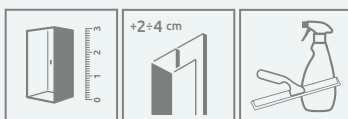

OPCJE DODATKOWE

DOSTĘPNE
NA MIARĘ
Patrz str. 8

PROFILE
POSZERZAJĄCE
Patrz str. 23

DOSTĘPNE
AKCESORIA
Patrz str. 575

Profile poszerzające	Nr art.	Cena brutto
Profil U +2 cm	P01-126190001	174
Profil U +4 cm	P01-127190001	198

ZALECANE BRODZIKI

Korfu E

Ceny detaliczne podano w PLN. Wymiary podane są w mm.