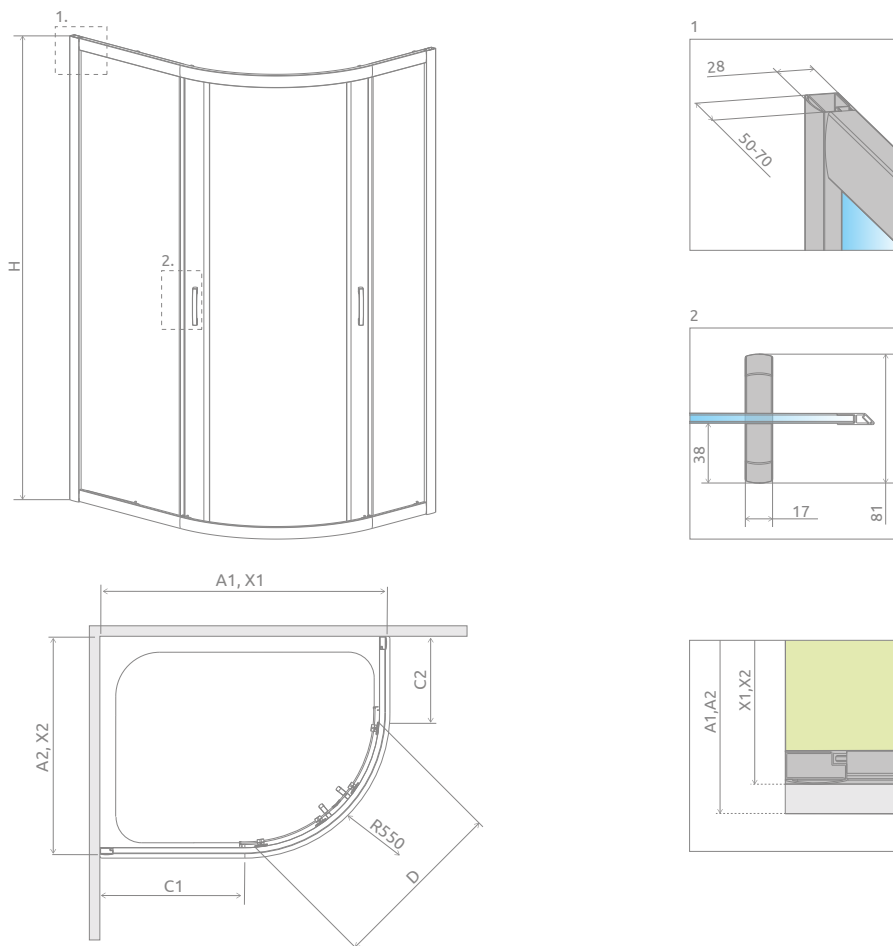

# Premium Plus E 1700

Model dostępny  
w kolorach profili:

01 Chrom

Premium Plus E1700 + Korfu E

Kabina uniwersalna, można ją zamontować jako wersję lewą lub prawą.

Model	Wymiary brodzika (A1×A2)	Wysokość (H)	SZKŁO PRZEJRZYSTE		SZKŁO KOLOROWE				
			Nr art.	Cena brutto	Satynowe Nr art.	Grafitowe Nr art.	Fabryc Nr art.	Brązowe Nr art.	Cena brutto
E 100×80×170	1000×800	1700	30481-01-01N	<b>1 707</b>	30481-01-02N	30481-01-05N	30481-01-06N	30481-01-08N	1 754
E 120×90×170	1200×900	1700	30483-01-01N	<b>1 948</b>	30483-01-02N	30483-01-05N	30483-01-06N	30483-01-08N	1 993

# RYSUNKI TECHNICZNE

Model	A1	A2	X1	X2	C1	C2	D	H
E 80×100×170	800	1000	795-815	995-1015	242-262	442-462	490	1700
E 90×120×170	900	1200	895-915	1195-1215	342-362	642-662	490	1700
E 100×80×170	1000	800	995-1015	795-815	442-462	242-262	490	1700
E 120×90×170	1200	900	1195-1215	895-915	642-662	342-362	490	1700

## OPCJE DODATKOWE

DOSTĘPNE  
NA MIARĘ  
Patrz str. 8

PROFILE  
POSZERZAJĄCE  
Patrz str. 23

DOSTĘPNE  
AKCESORIA  
Patrz str. 575

Profile poszerzające	Nr art.	Cena brutto
 Profil U +2 cm	P01-126190001	174
 Profil U +4 cm	P01-127190001	198