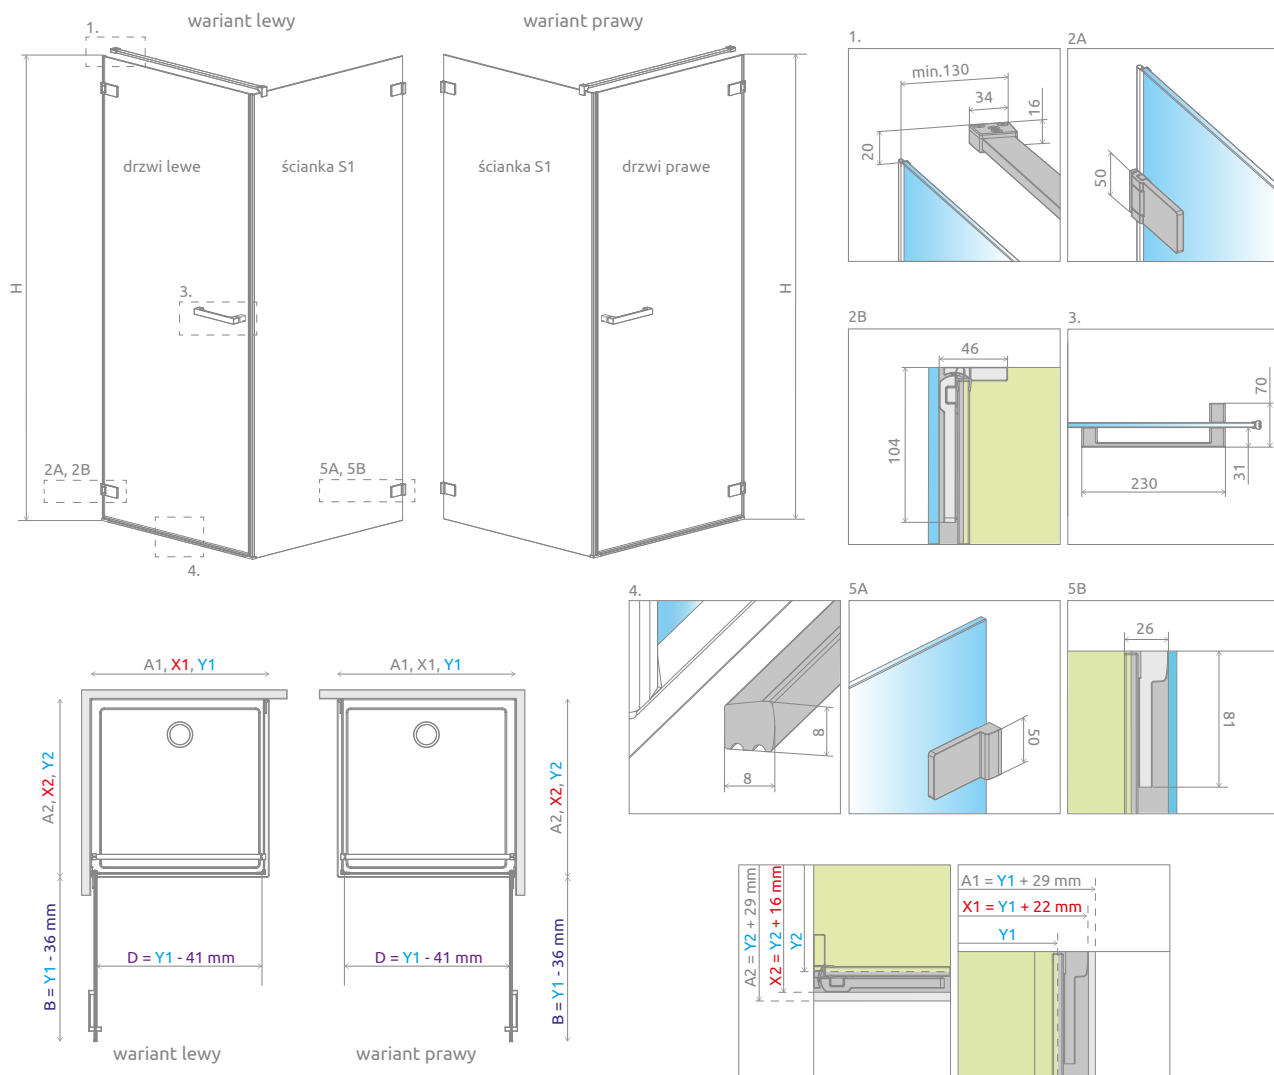

RYSUNKI TECHNICZNE

Arta QL

Drzwi	Y1	H	Ścianka	Y2	H
KDJI 50-100	maks. 1000	maks. 2300	S1 30-100	maks. 1000	maks. 2300
			S1 100-150	maks. 1500	maks. 2300

OPCJE DODATKOWE

WARIANTY SZKŁA Patrz str. 16/144	GRAWER NA SZKLE Patrz str. 30	KLAMRY WEWNĘTRZNE Patrz str. 20	WIESZAK NA RĘCZNIK Patrz str. 19	MAKSYMALNA WYSOKOŚĆ 230 cm Patrz str. 20	BRODZIKI PODPŁYTKOWE Patrz str. 707	DOSTĘPNE AKCESORIA Patrz str. 703

ZALECANE BRODZIKI

Kyntos C	Teos C	Zantos C	Giaros C	Doros Plus C	Doros C	Doros C Compact	Delos C	Delos C z obudową	Argos C	Argos C z obudową	Rodos C Compact	Siros C	Siros C Compact	Giaros D	Doros Plus D
Doros D	Doros D Compact	Argos D	Argos D z obudową	Delos D	Delos D z obudową	Laros D Compact	Kyntos F	Teos F	Zantos F	Doros Plus F	Doros F	Doros F Compact	Podpłytkowe z odpływem liniowym	Podpłytkowe z kratką odpływową	Podpłytkowy odpływ liniowy