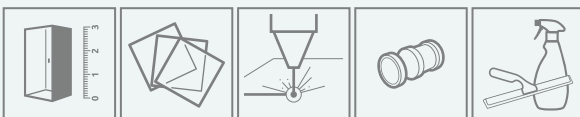

RYSUNKI TECHNICZNE

wariant lewy

wariant prawy

Model	X	B	C	H
PNJ I 50	500-515	457	67-82	1500
PNJ I 60	600-615	557	67-82	1500
PNJ I 70	700-715	657	67-82	1500
PNJ I 80	800-815	757	67-82	1500
PNJ I 90	900-915	857	67-82	1500
PNJ I 100	1000-1015	957	67-82	1500

Istnieje możliwość odpłatnej zamiany przezroczystej uszczelki poziomej na uszczelkę w kolorze czarnym.

Należy tę opcję wyraźnie zaznaczyć w zamówieniu.
Cena 50 zł brutto.

OPCJE DODATKOWE

DOSTĘPNE
NA MIARĘ
Patrz str. 8