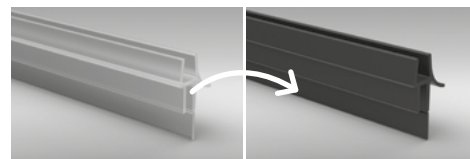

RYSUNKI TECHNICZNE

wariant lewy

wariant prawy

Model	X	B	C	H
PNJ I 50	500-515	457	67-82	1500
PNJ I 60	600-615	557	67-82	1500
PNJ I 70	700-715	657	67-82	1500
PNJ I 80	800-815	757	67-82	1500
PNJ I 90	900-915	857	67-82	1500
PNJ I 100	1000-1015	957	67-82	1500