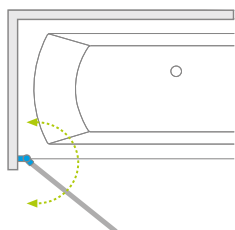

Nes 8 PNJ I Nes PNJ I

Produkt
w wariantach
kolorystycznym
Black znajduje się
na str. 68.

Nes 8

Nes

Model dostępny
w kolorach profili:

01 Chrom 54 Czarny

Model	Nes 8 PNJ szkło przejrzyste – 8 mm				Nes PNJ szkło przejrzyste – 6 mm			
	kolor profili: CHROM Nr artykułu	Cena brutto	kolor profili: CZARNY Nr artykułu	Cena brutto	kolor profili: CHROM Nr artykułu	Cena brutto	kolor profili: CZARNY Nr artykułu	Cena brutto
PNJ I 50 lewy	10061050-01-01L	1 250	10061050-54-01L	1 375	10011050-01-01L	998	10011050-54-01L	1 098
PNJ I 50 prawy	10061050-01-01R	1 250	10061050-54-01R	1 375	10011050-01-01R	998	10011050-54-01R	1 098
PNJ I 60 lewy	10061060-01-01L	1 281	10061060-54-01L	1 410	10011060-01-01L	1 024	10011060-54-01L	1 127
PNJ I 60 prawy	10061060-01-01R	1 281	10061060-54-01R	1 410	10011060-01-01R	1 024	10011060-54-01R	1 127
PNJ I 70 lewy	10061070-01-01L	1 313	10061070-54-01L	1 444	10011070-01-01L	1 050	10011070-54-01L	1 155
PNJ I 70 prawy	10061070-01-01R	1 313	10061070-54-01R	1 444	10011070-01-01R	1 050	10011070-54-01R	1 155
PNJ I 80 lewy	10061080-01-01L	1 350	10061080-54-01L	1 485	10011080-01-01L	1 077	10011080-54-01L	1 185
PNJ I 80 prawy	10061080-01-01R	1 350	10061080-54-01R	1 485	10011080-01-01R	1 077	10011080-54-01R	1 185
PNJ I 90 lewy	10061090-01-01L	1 381	10061090-54-01L	1 520	10011090-01-01L	1 103	10011090-54-01L	1 213
PNJ I 90 prawy	10061090-01-01R	1 381	10061090-54-01R	1 520	10011090-01-01R	1 103	10011090-54-01R	1 213
PNJ I 100 lewy	10061100-01-01L	1 413	10061100-54-01L	1 554	10011100-01-01L	1 129	10011100-54-01L	1 243
PNJ I 100 prawy	10061100-01-01R	1 413	10061100-54-01R	1 554	10011100-01-01R	1 129	10011100-54-01R	1 243