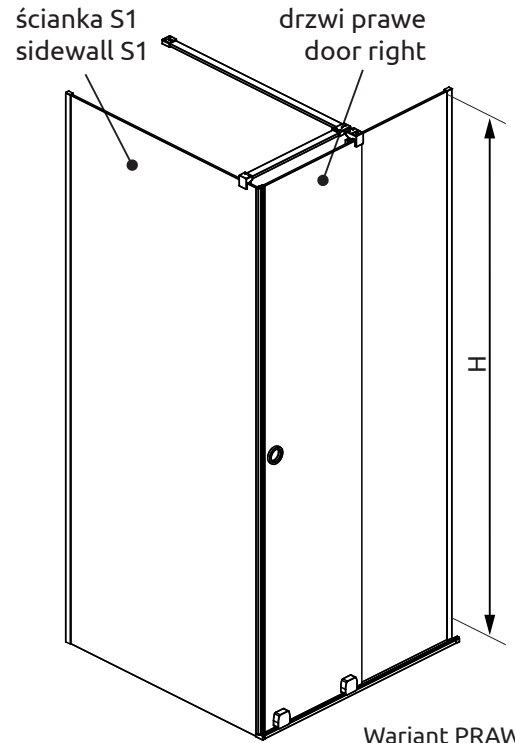

Wariant LEWY  
Variant L

Wariant PRAWY  
Variant R

**KDJ DRZWI / KDJ DOOR**

Drzwi	A1	X1	Y1	D	H
KDJ Drzwi 90	900	885-895	879-889	400	2000
KDJ Drzwi 100	1000	985-995	979-989	450	2000

**ŚCIANKA S1 / SIDEWALL S1**

Ścianka	A2	X2	Y2
S1 70	700	650-660	644-654
S1 75	750	700-710	694-704
S1 80	800	750-760	744-754
S1 90	900	850-860	844-854
S1 100	1000	950-960	944-954
S1 110	1100	1050-1060	1044-1054
S1 120	1200	1150-1160	1144-1154