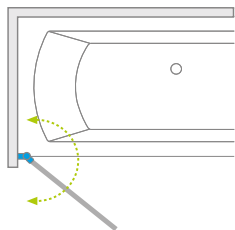

Nes 8 Black PNJ I Frame

Nes Black PNJ I Frame

Nes 8

Nes