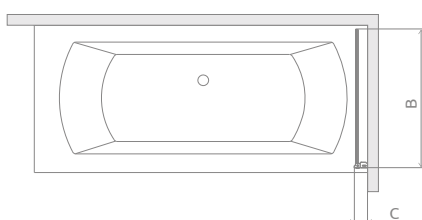

RYSUNKI TECHNICZNE

wariant lewy

wariant prawy

Model	X	B	C	H
PNJ I 50	500-515	457	67-82	1500
PNJ I 60	600-615	557	67-82	1500
PNJ I 70	700-715	657	67-82	1500
PNJ I 80	800-815	757	67-82	1500
PNJ I 90	900-915	857	67-82	1500
PNJ I 100	1000-1015	957	67-82	1500