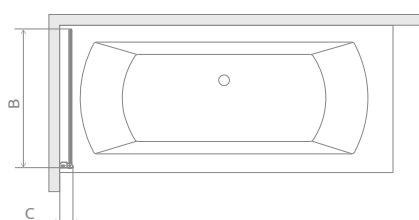

RYSUNKI TECHNICZNE

wariant lewy

wariant prawy

Model	X	B	C	H
PNJ I 50	500-515	457	67-82	1500
PNJ I 60	600-615	557	67-82	1500
PNJ I 70	700-715	657	67-82	1500
PNJ I 80	800-815	757	67-82	1500
PNJ I 90	900-915	857	67-82	1500
PNJ I 100	1000-1015	957	67-82	1500