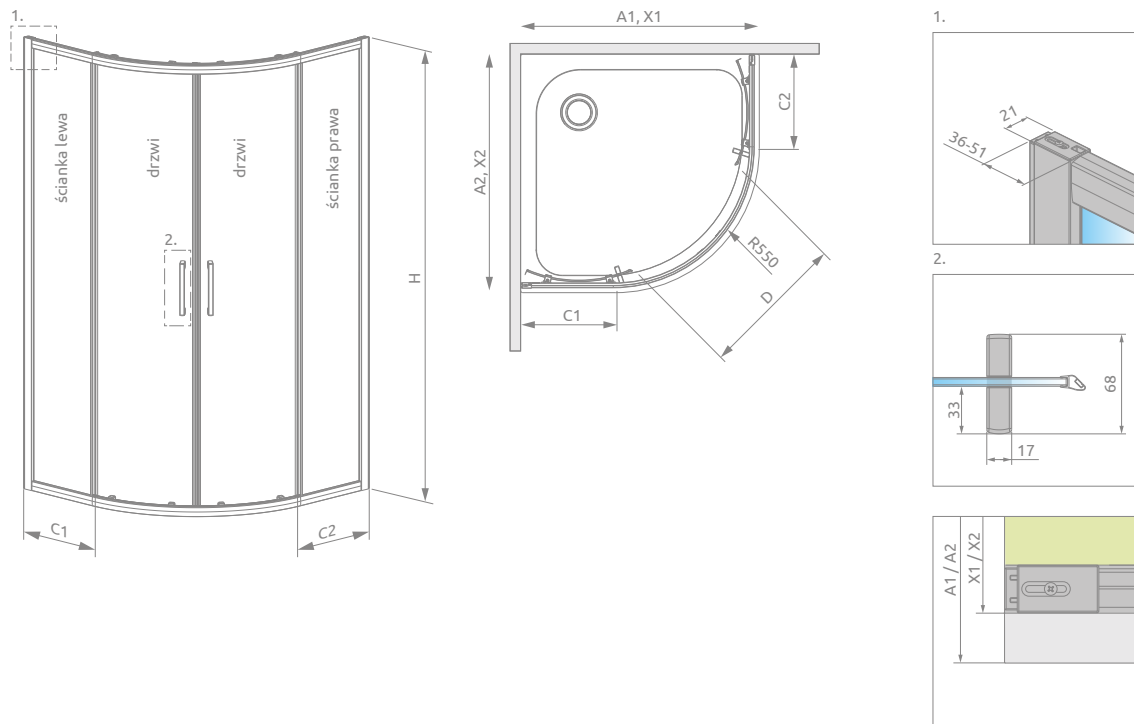

KABINY SYMETRYCZNE

Model	SZKŁO PRZEJRZYSTE						
	Kolor profili CHROM Nr artykułu	Cena brutto		Kolor profili CZARNY Nr artykułu	Cena brutto		
PDD 80x80	PDD drzwi	1013000-01-01	850	2 670	1013000-01-01	850	2 852
	PDD ścianki 80Lx80P	1013100-01-01	1 820		1013100-54-01	2 002	
PDD 90x90	PDD drzwi	1013000-01-01	850	2 790	1013000-01-01	850	2 984
	PDD ścianki 90Lx90P	1013200-01-01	1 940		1013200-54-01	2 134	
PDD 100x100	PDD drzwi	1013000-01-01	850	2 890	1013000-01-01	850	3 094
	PDD ścianki 100Lx100P	1013300-01-01	2 040		1013300-54-01	2 244	

■ Artykuły oznaczone kolorem szarym – czas realizacji zamówienia 5 dni roboczych.

RYSUNKI TECHNICZNE

Model	A1	A2	X1	X2	C1	C2	D	H
PDD 80 × 80	800	800	780-795	780-795	235-250	235-250	450	2000
PDD 90 × 90	900	900	880-895	880-895	335-350	335-350	550	2000
PDD 100 × 100	1000	1000	980-995	980-995	435-450	435-450	550	2000
PDD 80L × 90P	800	900	780-795	880-895	235-250	335-350	485	2000
PDD 80L × 100P	800	1000	780-795	980-995	235-250	435-450	485	2000
PDD 90L × 80P	900	800	880-895	780-795	335-350	235-250	485	2000
PDD 90L × 100P	900	1000	880-895	980-995	335-350	435-450	550	2000
PDD 100L × 80P	1000	800	980-995	780-795	435-450	235-250	485	2000
PDD 100L × 90R	1000	900	980-995	880-895	435-450	335-350	550	2000