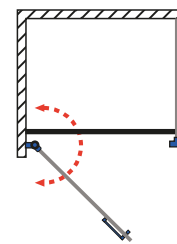

Wariant LEWY  
Variant L

Wariant PRAWY  
Variant R

Wariant LEWY  
Variant L

Wariant PRAWY  
Variant R

**ŚCIANKA S1 / SIDEWALL S1**

Model	Y2	H
<b>S1 30-100</b>	max 1000	max 2300
<b>S1 100-150</b>	max 1500	max 2300

**KDJ I DRZWI / DOORS**

Model	Y1	H
<b>KDJ I 50-100</b>	max 1000	max 2300