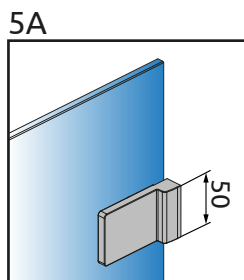

Wariant LEWY  
Variant L

Wariant PRAWY  
Variant R

Wariant LEWY  
Variant L

Wariant PRAWY  
Variant R

**ŚCIANKA S1 / SIDEWALL S1**

Model	Y2	H
<b>S1 30-100</b>	max 1000	max 2300
<b>S1 100-150</b>	max 1500	max 2300

**KDJ I DRZWI / DOORS**

Model	Y1	H
<b>KDJ I 50-100</b>	max 1000	max 2300