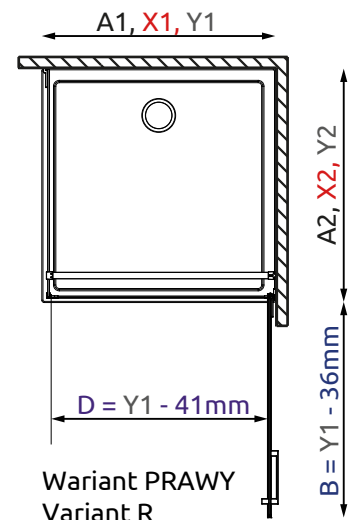

Wariant LEWY  
Variant L

Wariant PRAWY  
Variant R

Wariant LEWY  
Variant L

Wariant PRAWY  
Variant R

**ŚCIANKA S1 / SIDEWALL S1**

Model	Y2	H
<b>S1 30-100</b>	max 1000	max 2300
<b>S1 100-150</b>	max 1500	max 2300

**KDJ I DRZWI / DOORS**

Model	Y1	H
<b>KDJ I 50-100</b>	max 1000	max 2300