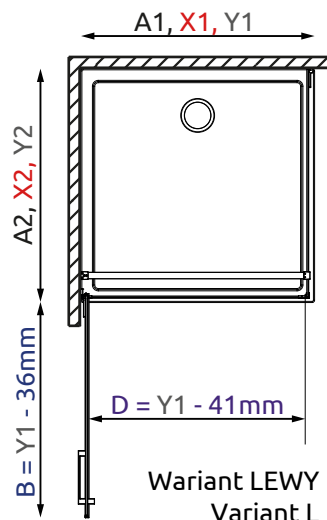

Wariant LEWY  
Variant L

Wariant PRAWY  
Variant R

Wariant LEWY  
Variant L

Wariant PRAWY  
Variant R

**ŚCIANKA S1 / SIDEWALL S1**

Model	Y2	H
<b>S1 30-100</b>	max 1000	max 2300
<b>S1 100-150</b>	max 1500	max 2300

**KDJ I DRZWI / DOORS**

Model	Y1	H
<b>KDJ I 50-100</b>	max 1000	max 2300