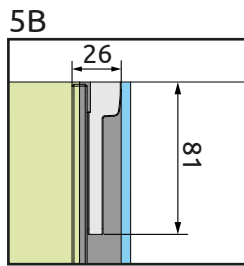

Wariant LEWY  
Variant L

Wariant PRAWY  
Variant R

Wariant LEWY  
Variant L

Wariant PRAWY  
Variant R

**ŚCIANKA S1 / SIDEWALL S1**

Model	Y2	H
<b>S1 30-100</b>	max 1000	max 2300
<b>S1 100-150</b>	max 1500	max 2300

**KDJ I DRZWI / DOORS**

Model	Y1	H
<b>KDJ I 50-100</b>	max 1000	max 2300