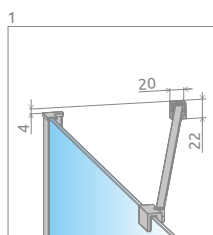

RYSUNKI TECHNICZNE

Model	X	H1	H2
PNJ II 50	500-515	1500	750
PNJ II 60	600-615	1500	750
PNJ II 70	700-715	1500	750
PNJ II 80	800-815	1500	750
PNJ II 90	900-915	1500	750
PNJ II 100	1000-1015	1500	750