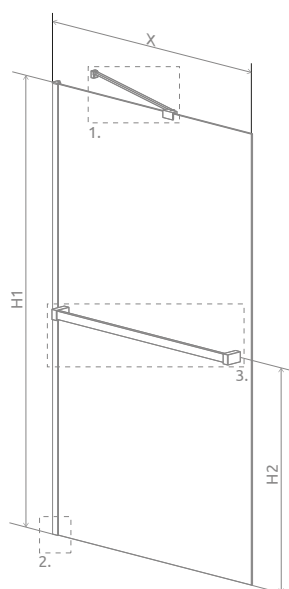

Idea PNJ II z wieszakiem

Model dostępny
w kolorach profili:

01 Chrom

Parawan nawannowy uniwersalny, można go zamontować jako wersję lewą lub prawą.

Model	Szerokość (X)	Wysokość (H)	SZKŁO PRZEJRZYSTE	
			Nr artykułu	Cena brutto
PNJ II 50 + wieszak	500-515	1500	10001050-01-01W	714
PNJ II 60 + wieszak	600-615	1500	10001060-01-01W	735
PNJ II 70 + wieszak	700-715	1500	10001070-01-01W	756
PNJ II 80 + wieszak	800-815	1500	10001080-01-01W	777
PNJ II 90 + wieszak	900-915	1500	10001090-01-01W	798
PNJ II 100 + wieszak	1000-1015	1500	10001100-01-01W	819

RYSUNKI TECHNICZNE

Model	X	H1	H2
PNJ II 50	500-515	1500	750
PNJ II 60	600-615	1500	750
PNJ II 70	700-715	1500	750
PNJ II 80	800-815	1500	750
PNJ II 90	900-915	1500	750
PNJ II 100	1000-1015	1500	750

OPCJE DODATKOWE

DOSTĘPNE
NA MIARĘ
Patrz str. 8

WARIANTY
SZKŁA
Patrz str. 14

DRUK/GRAWER
NA SZKLE
Patrz str. 28/30

DOSTĘPNE
AKCESORIA
Patrz str. 575

NAWIGACJA W SERII
str. 465

Ceny detaliczne podano w PLN. Wymiary podane są w mm.