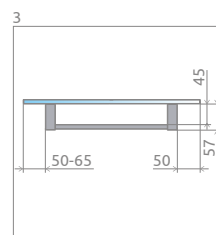

Idea PNJ II z wieszakiem

Model dostępny
w kolorach profili:

01 Chrom

Parawan nawannowy uniwersalny, można go zamontować jako wersję lewą lub prawą.

Model	Szerokość (X)	Wysokość (H)	SZKŁO PRZEJRZYSTE	
			Nr artykułu	Cena brutto
PNJ II 50 + wieszak	500-515	1500	10001050-01-01W	714
PNJ II 60 + wieszak	600-615	1500	10001060-01-01W	735
PNJ II 70 + wieszak	700-715	1500	10001070-01-01W	756
PNJ II 80 + wieszak	800-815	1500	10001080-01-01W	777
PNJ II 90 + wieszak	900-915	1500	10001090-01-01W	798
PNJ II 100 + wieszak	1000-1015	1500	10001100-01-01W	819

RYSUNKI TECHNICZNE

Model	X	H1	H2
PNJ II 50	500-515	1500	750
PNJ II 60	600-615	1500	750
PNJ II 70	700-715	1500	750
PNJ II 80	800-815	1500	750
PNJ II 90	900-915	1500	750
PNJ II 100	1000-1015	1500	750

OPCJE DODATKOWE