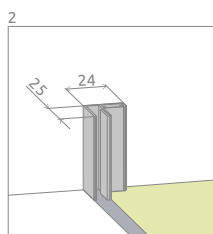

RYSUNKI TECHNICZNE

Model	X	H1	H2
PNJ II 50	500-515	1500	750
PNJ II 60	600-615	1500	750
PNJ II 70	700-715	1500	750
PNJ II 80	800-815	1500	750
PNJ II 90	900-915	1500	750
PNJ II 100	1000-1015	1500	750