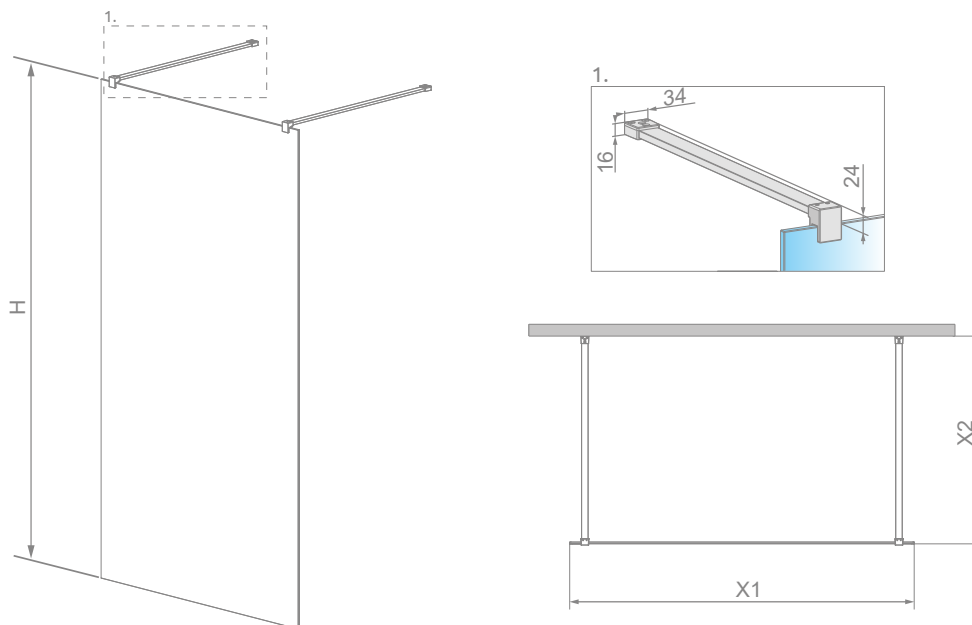

# Modo X Black I Frame

Modo X Black I Frame + brodzik pod płytkowy

Wzór wykonany trwałą farbą ceramiczną, która zespala się ze szkłem podczas procesu hartowania.

Model	Wymiar nominalny (X1)	Wysokość (H)	SZKŁO FRAME	
			Nr artykułu	Cena brutto
Modo X Black I Frame 120	1180	2000	388324-54-58	<b>3 010</b>
Modo X Black I Frame 130	1280	2000	388334-54-58	<b>3 120</b>

## RYSUNKI TECHNICZNE

Model	X1	X2	H
Modo X Black I Frame 120	1180	max 1500	2000
Modo X Black I Frame 130	1280	max 1500	2000

Walk-in