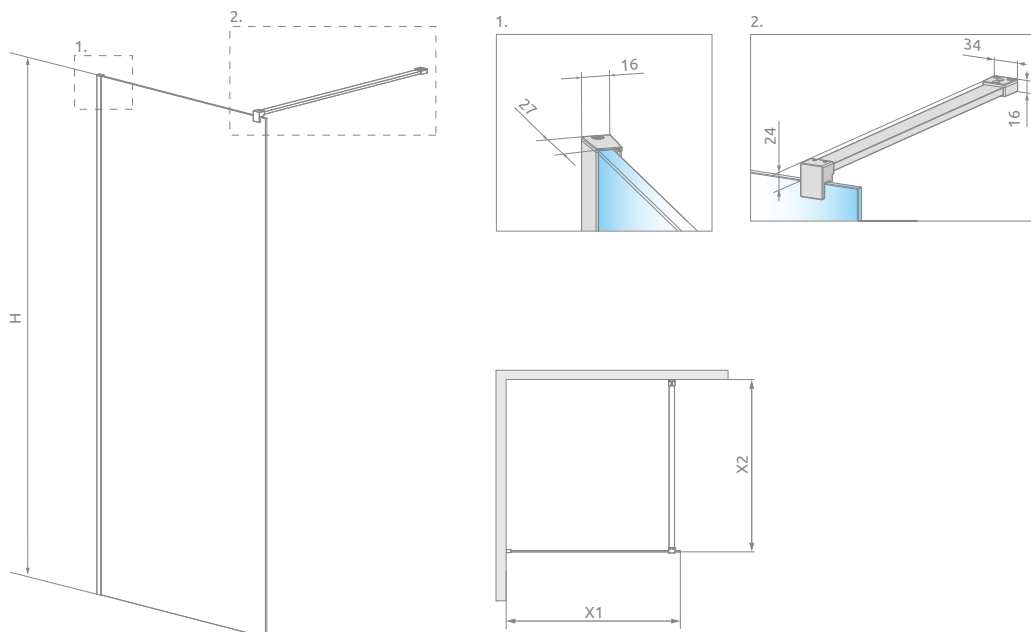

RYSUNKI TECHNICZNE