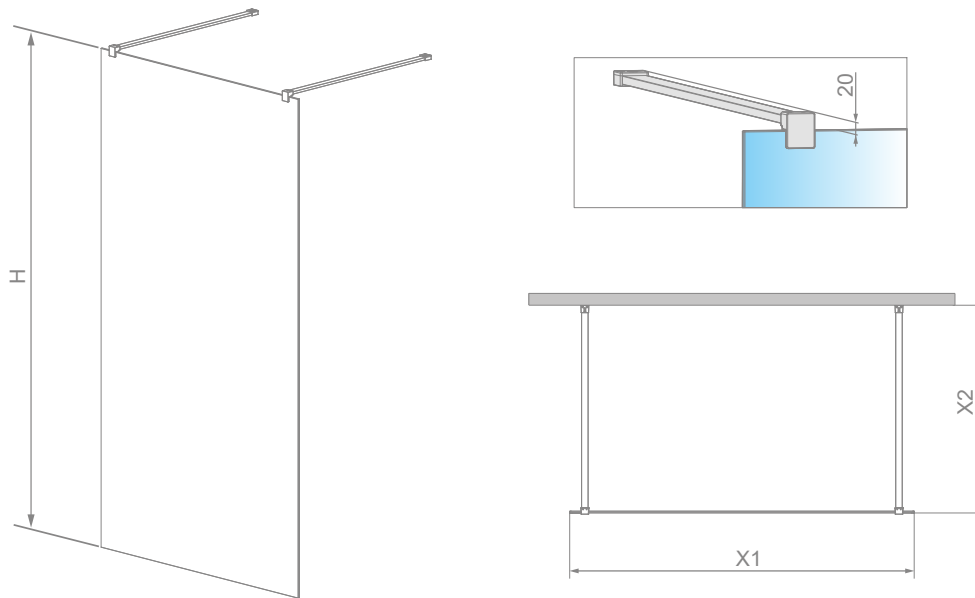

RYSUNKI TECHNICZNE

Model	X1	X2	H
Modo New Black I Frame 120	1180	max 1500	2000
Modo New Black I Frame 130	1280	max 1500	2000

Walk-in

OPCJE DODATKOWE

DOSTĘPNE
NA MIARĘ
Patrz str. 8

MAKSYMALNA
WYSOKOŚĆ
max 220 cm
Patrz str. 16

BRODZIKI
PODPŁYTKOWE
Patrz str. 600

DOSTĘPNE
AKCESORIA
Patrz str. 597