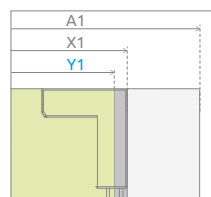

Evo DW+S

Model dostępny w kolorach profili:

01 Chrom

Evo DW+S + Doros Plus D

Składając zamówienie, należy podać 2 numery artykułów: drzwi kabiny oraz ścianki bocznej.

DRZWI

Model	Wymiar brodzika (A1)	Wymiar do osi szyby (Y)	Wysokość (H)	SZKŁO PRZEJRZyste	
				Nr art.	Cena brutto
DW 75	750	723-743	2000	335075-01-01	1 591
DW 80	800	773-793	2000	335080-01-01	1 614
DW 85	850	823-843	2000	335085-01-01	1 637
DW 90	900	873-893	2000	335090-01-01	1 659
DW 95	950	923-943	2000	335095-01-01	1 683
DW 100	1000	973-993	2000	335100-01-01	1 705
DW 105	1050	1023-1043	2000	335105-01-01	1 728
DW 110	1100	1073-1093	2000	335110-01-01	1 751
DW 120	1200	1173-1193	2000	335120-01-01	1 773

ŚCIANKA BOCZNA S

Model	Wymiar brodzika (A2)	Wysokość (H)	SZKŁO PRZEJRZyste	
			Nr art.	Cena brutto
S 70	700	2000	336070-01-01	728
S 75	750	2000	336075-01-01	750
S 80	800	2000	336080-01-01	774
S 90	900	2000	336090-01-01	796
S 100	1000	2000	336100-01-01	819

RYSUNKI TECHNICZNE

Istnieje możliwość skonstruowania kabiny przysiennej, w takim wypadku należy zamówić drzwi kabiny, 2 ścianki boczne oraz zestaw wsporników, których długość zależy od rozmiarów pozostałych elementów kabiny. Prosimy o kontakt z Działem Kabin Niestandardowych.

Zestaw wsporników:
 – 356 mm
 Cena brutto: 190 PLN
 – 540 mm
 Cena brutto: 210 PLN

Drzwi	A1	X1	Y	D	H
DW 75	750	727-747	723-743	363	2000
DW 80	800	777-797	773-793	396	2000
DW 85	850	827-847	823-843	429	2000
DW 90	900	877-897	873-893	462	2000
DW 95	950	927-947	923-943	495	2000
DW 100	1000	977-997	973-993	528	2000
DW 105	1050	1027-1047	1023-1043	561	2000
DW 110	1100	1077-1097	1073-1093	594	2000
DW 120	1200	1177-1197	1173-1193	660	2000