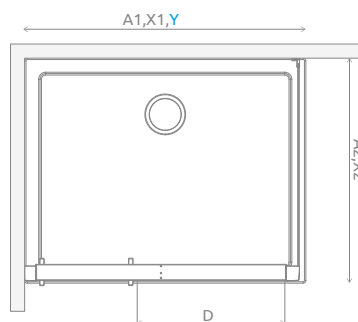

Evo DW+S

Model dostępny w kolorach profili:

01 Chrom

Evo DW+S + Doros Plus D

Składając zamówienie, należy podać 2 numery artykułów: drzwi kabiny oraz ścianki bocznej.

DRZWI

Model	Wymiar brodzika (A1)	Wymiar do osi szyby (Y)	Wysokość (H)	SZKŁO PRZEJRZyste	
				Nr art.	Cena brutto
DW 75	750	723-743	2000	335075-01-01	1 591
DW 80	800	773-793	2000	335080-01-01	1 614
DW 85	850	823-843	2000	335085-01-01	1 637
DW 90	900	873-893	2000	335090-01-01	1 659
DW 95	950	923-943	2000	335095-01-01	1 683
DW 100	1000	973-993	2000	335100-01-01	1 705
DW 105	1050	1023-1043	2000	335105-01-01	1 728
DW 110	1100	1073-1093	2000	335110-01-01	1 751
DW 120	1200	1173-1193	2000	335120-01-01	1 773

ŚCIANKA BOCZNA S

Model	Wymiar brodzika (A2)	Wysokość (H)	SZKŁO PRZEJRZyste	
			Nr art.	Cena brutto
S 70	700	2000	336070-01-01	728
S 75	750	2000	336075-01-01	750
S 80	800	2000	336080-01-01	774
S 90	900	2000	336090-01-01	796
S 100	1000	2000	336100-01-01	819

RYSUNKI TECHNICZNE

Istnieje możliwość skonstruowania kabiny przysiennej, w takim wypadku należy zamówić drzwi kabiny, 2 ścianki boczne oraz zestaw wsporników, których długość zależy od rozmiarów pozostałych elementów kabiny. Prosimy o kontakt z Działem Kabin Niestandardowych.

Zestaw wsporników:
 – 356 mm
 Cena brutto: 190 PLN
 – 540 mm
 Cena brutto: 210 PLN

Drzwi	A1	X1	Y	D	H
DW 75	750	727-747	723-743	363	2000
DW 80	800	777-797	773-793	396	2000
DW 85	850	827-847	823-843	429	2000
DW 90	900	877-897	873-893	462	2000
DW 95	950	927-947	923-943	495	2000
DW 100	1000	977-997	973-993	528	2000
DW 105	1050	1027-1047	1023-1043	561	2000
DW 110	1100	1077-1097	1073-1093	594	2000
DW 120	1200	1177-1197	1173-1193	660	2000