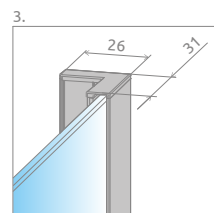

Evo DW+S

Model dostępny w kolorach profili:

01 Chrom

Evo DW+S + Doros Plus D

Składając zamówienie, należy podać 2 numery artykułów: drzwi kabiny oraz ścianki bocznej.

DRZWI

Model	Wymiar brodzika (A1)	Wymiar do osi szyby (Y)	Wysokość (H)	SZKŁO PRZEJRZyste	
				Nr art.	Cena brutto
DW 75	750	723-743	2000	335075-01-01	1 591
DW 80	800	773-793	2000	335080-01-01	1 614
DW 85	850	823-843	2000	335085-01-01	1 637
DW 90	900	873-893	2000	335090-01-01	1 659
DW 95	950	923-943	2000	335095-01-01	1 683
DW 100	1000	973-993	2000	335100-01-01	1 705
DW 105	1050	1023-1043	2000	335105-01-01	1 728
DW 110	1100	1073-1093	2000	335110-01-01	1 751
DW 120	1200	1173-1193	2000	335120-01-01	1 773

ŚCIANKA BOCZNA S

Model	Wymiar brodzika (A2)	Wysokość (H)	SZKŁO PRZEJRZyste	
			Nr art.	Cena brutto
S 70	700	2000	336070-01-01	728
S 75	750	2000	336075-01-01	750
S 80	800	2000	336080-01-01	774
S 90	900	2000	336090-01-01	796
S 100	1000	2000	336100-01-01	819

RYSUNKI TECHNICZNE

Istnieje możliwość skonstruowania kabiny przysiennej, w takim wypadku należy zamówić drzwi kabiny, 2 ścianki boczne oraz zestaw wsporników, których długość zależy od rozmiarów pozostałych elementów kabiny. Prosimy o kontakt z Działem Kabin Niestandardowych.

Zestaw wsporników:
 – 356 mm
 Cena brutto: 190 PLN
 – 540 mm
 Cena brutto: 210 PLN

Drzwi	A1	X1	Y	D	H
DW 75	750	727-747	723-743	363	2000
DW 80	800	777-797	773-793	396	2000
DW 85	850	827-847	823-843	429	2000
DW 90	900	877-897	873-893	462	2000
DW 95	950	927-947	923-943	495	2000
DW 100	1000	977-997	973-993	528	2000
DW 105	1050	1027-1047	1023-1043	561	2000
DW 110	1100	1077-1097	1073-1093	594	2000
DW 120	1200	1177-1197	1173-1193	660	2000