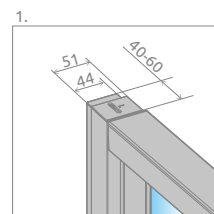

Evo DW+S

Model dostępny w kolorach profili:

01 Chrom

Evo DW+S + Doros Plus D

Składając zamówienie, należy podać 2 numery artykułów: drzwi kabiny oraz ścianki bocznej.

DRZWI

Model	Wymiar brodzika (A1)	Wymiar do osi szyby (Y)	Wysokość (H)	SZKŁO PRZEJRZyste	
				Nr art.	Cena brutto
DW 75	750	723-743	2000	335075-01-01	1 591
DW 80	800	773-793	2000	335080-01-01	1 614
DW 85	850	823-843	2000	335085-01-01	1 637
DW 90	900	873-893	2000	335090-01-01	1 659
DW 95	950	923-943	2000	335095-01-01	1 683
DW 100	1000	973-993	2000	335100-01-01	1 705
DW 105	1050	1023-1043	2000	335105-01-01	1 728
DW 110	1100	1073-1093	2000	335110-01-01	1 751
DW 120	1200	1173-1193	2000	335120-01-01	1 773

ŚCIANKA BOCZNA S

Model	Wymiar brodzika (A2)	Wysokość (H)	SZKŁO PRZEJRZyste	
			Nr art.	Cena brutto
S 70	700	2000	336070-01-01	728
S 75	750	2000	336075-01-01	750
S 80	800	2000	336080-01-01	774
S 90	900	2000	336090-01-01	796
S 100	1000	2000	336100-01-01	819

RYSUNKI TECHNICZNE

Istnieje możliwość skonstruowania kabiny przysiennej, w takim wypadku należy zamówić drzwi kabiny, 2 ścianki boczne oraz zestaw wsporników, których długość zależy od rozmiarów pozostałych elementów kabiny. Prosimy o kontakt z Działem Kabin Niestandardowych.

Zestaw wsporników:
 – 356 mm
 Cena brutto: 190 PLN
 – 540 mm
 Cena brutto: 210 PLN

Drzwi	A1	X1	Y	D	H
DW 75	750	727-747	723-743	363	2000
DW 80	800	777-797	773-793	396	2000
DW 85	850	827-847	823-843	429	2000
DW 90	900	877-897	873-893	462	2000
DW 95	950	927-947	923-943	495	2000
DW 100	1000	977-997	973-993	528	2000
DW 105	1050	1027-1047	1023-1043	561	2000
DW 110	1100	1077-1097	1073-1093	594	2000
DW 120	1200	1177-1197	1173-1193	660	2000