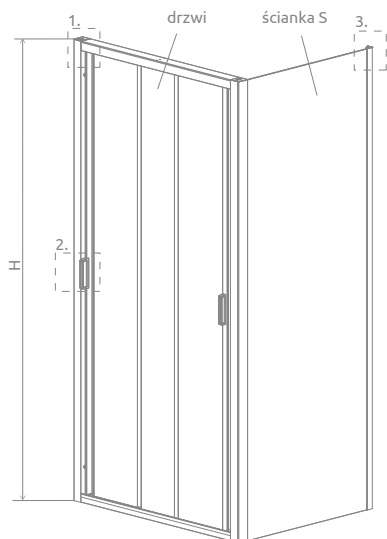

RYSUNKI TECHNICZNE

Istnieje możliwość skonstruowania kabiny przysiennej, w takim wypadku należy zamówić drzwi kabiny, 2 ścianki boczne oraz zestaw wsporników, których długość zależy od rozmiarów pozostałych elementów kabiny. Prosimy o kontakt z Działem Kabin Niestandardowych.

Zestaw wsporników:
– 356 mm
Cena brutto: 190 PLN
– 540 mm
Cena brutto: 210 PLN