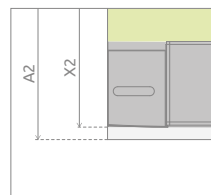

Evo DW+S

Model dostępny w kolorach profili:

01 Chrom

Evo DW+S + Doros Plus D

Składając zamówienie, należy podać 2 numery artykułów: drzwi kabiny oraz ścianki bocznej.

DRZWI

Model	Wymiar brodzika (A1)	Wymiar do osi szyby (Y)	Wysokość (H)	SZKŁO PRZEJRZyste	
				Nr art.	Cena brutto
DW 75	750	723-743	2000	335075-01-01	1 591
DW 80	800	773-793	2000	335080-01-01	1 614
DW 85	850	823-843	2000	335085-01-01	1 637
DW 90	900	873-893	2000	335090-01-01	1 659
DW 95	950	923-943	2000	335095-01-01	1 683
DW 100	1000	973-993	2000	335100-01-01	1 705
DW 105	1050	1023-1043	2000	335105-01-01	1 728
DW 110	1100	1073-1093	2000	335110-01-01	1 751
DW 120	1200	1173-1193	2000	335120-01-01	1 773

ŚCIANKA BOCZNA S

Model	Wymiar brodzika (A2)	Wysokość (H)	SZKŁO PRZEJRZyste	
			Nr art.	Cena brutto
S 70	700	2000	336070-01-01	728
S 75	750	2000	336075-01-01	750
S 80	800	2000	336080-01-01	774
S 90	900	2000	336090-01-01	796
S 100	1000	2000	336100-01-01	819

RYSUNKI TECHNICZNE

Istnieje możliwość skonstruowania kabiny przysiennej, w takim wypadku należy zamówić drzwi kabiny, 2 ścianki boczne oraz zestaw wsporników, których długość zależy od rozmiarów pozostałych elementów kabiny. Prosimy o kontakt z Działem Kabin Niestandardowych.

Zestaw wsporników:
 – 356 mm
 Cena brutto: 190 PLN
 – 540 mm
 Cena brutto: 210 PLN

Drzwi	A1	X1	Y	D	H
DW 75	750	727-747	723-743	363	2000
DW 80	800	777-797	773-793	396	2000
DW 85	850	827-847	823-843	429	2000
DW 90	900	877-897	873-893	462	2000
DW 95	950	927-947	923-943	495	2000
DW 100	1000	977-997	973-993	528	2000
DW 105	1050	1027-1047	1023-1043	561	2000
DW 110	1100	1077-1097	1073-1093	594	2000
DW 120	1200	1177-1197	1173-1193	660	2000