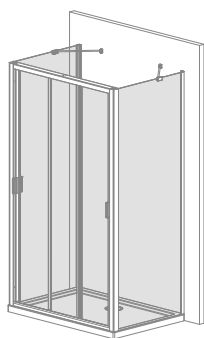

Evo DW+S

Model dostępny w kolorach profili:

01 Chrom

Evo DW+S + Doros Plus D

Składając zamówienie, należy podać 2 numery artykułów: drzwi kabiny oraz ścianki bocznej.

DRZWI

Model	Wymiar brodzika (A1)	Wymiar do osi szyby (Y)	Wysokość (H)	SZKŁO PRZEJRZyste	
				Nr art.	Cena brutto
DW 75	750	723-743	2000	335075-01-01	1 591
DW 80	800	773-793	2000	335080-01-01	1 614
DW 85	850	823-843	2000	335085-01-01	1 637
DW 90	900	873-893	2000	335090-01-01	1 659
DW 95	950	923-943	2000	335095-01-01	1 683
DW 100	1000	973-993	2000	335100-01-01	1 705
DW 105	1050	1023-1043	2000	335105-01-01	1 728
DW 110	1100	1073-1093	2000	335110-01-01	1 751
DW 120	1200	1173-1193	2000	335120-01-01	1 773

ŚCIANKA BOCZNA S

Model	Wymiar brodzika (A2)	Wysokość (H)	SZKŁO PRZEJRZyste	
			Nr art.	Cena brutto
S 70	700	2000	336070-01-01	728
S 75	750	2000	336075-01-01	750
S 80	800	2000	336080-01-01	774
S 90	900	2000	336090-01-01	796
S 100	1000	2000	336100-01-01	819

RYSUNKI TECHNICZNE

Istnieje możliwość skonstruowania kabiny przysiennej, w takim wypadku należy zamówić drzwi kabiny, 2 ścianki boczne oraz zestaw wsporników, których długość zależy od rozmiarów pozostałych elementów kabiny. Prosimy o kontakt z Działem Kabin Niestandardowych.