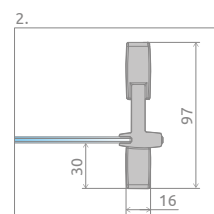

Evo DW+S

Model dostępny w kolorach profili:

01 Chrom

Evo DW+S + Doros Plus D

Składając zamówienie, należy podać 2 numery artykułów: drzwi kabiny oraz ścianki bocznej.

DRZWI

Model	Wymiar brodzika (A1)	Wymiar do osi szyby (Y)	Wysokość (H)	SZKŁO PRZEJRZyste	
				Nr art.	Cena brutto
DW 75	750	723-743	2000	335075-01-01	1 591
DW 80	800	773-793	2000	335080-01-01	1 614
DW 85	850	823-843	2000	335085-01-01	1 637
DW 90	900	873-893	2000	335090-01-01	1 659
DW 95	950	923-943	2000	335095-01-01	1 683
DW 100	1000	973-993	2000	335100-01-01	1 705
DW 105	1050	1023-1043	2000	335105-01-01	1 728
DW 110	1100	1073-1093	2000	335110-01-01	1 751
DW 120	1200	1173-1193	2000	335120-01-01	1 773

ŚCIANKA BOCZNA S

Model	Wymiar brodzika (A2)	Wysokość (H)	SZKŁO PRZEJRZyste	
			Nr art.	Cena brutto
S 70	700	2000	336070-01-01	728
S 75	750	2000	336075-01-01	750
S 80	800	2000	336080-01-01	774
S 90	900	2000	336090-01-01	796
S 100	1000	2000	336100-01-01	819

RYSUNKI TECHNICZNE

Istnieje możliwość skonstruowania kabiny przysiennej, w takim wypadku należy zamówić drzwi kabiny, 2 ścianki boczne oraz zestaw wsporników, których długość zależy od rozmiarów pozostałych elementów kabiny. Prosimy o kontakt z Działem Kabin Niestandardowych.

Zestaw wsporników:
 – 356 mm
 Cena brutto: 190 PLN
 – 540 mm
 Cena brutto: 210 PLN

Drzwi	A1	X1	Y	D	H
DW 75	750	727-747	723-743	363	2000
DW 80	800	777-797	773-793	396	2000
DW 85	850	827-847	823-843	429	2000
DW 90	900	877-897	873-893	462	2000
DW 95	950	927-947	923-943	495	2000
DW 100	1000	977-997	973-993	528	2000
DW 105	1050	1027-1047	1023-1043	561	2000
DW 110	1100	1077-1097	1073-1093	594	2000
DW 120	1200	1177-1197	1173-1193	660	2000