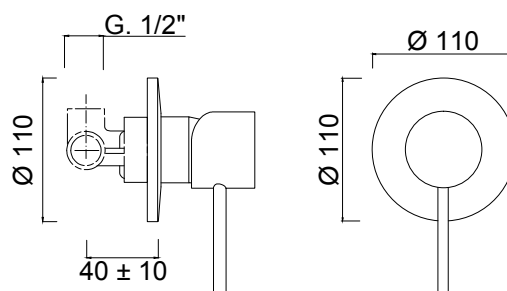

FUTURO

6515

Cartuccia ceramica
Ceramic cartridge

3022R

Monocomando doccia incasso.

Shower built-in single-lever mixer.

Mitigeur pour douche à encaissement.

Unterputz-Duscheneinhebelmischer.

Monomando ducha para empotrar.

Однорычажный встроенный смеситель для душа.

Articolo	Note	CROMO	BO-NO-NKO		
6515		✓	✓		

CROMO: Cromo / Chrome-Plated - **BO:** Bianco Opaco / Matt White - **NO:** Nero Opaco / Matt Black - **NKO:** Nikel Opaco / Matt Nikel - **SC:** Senza scarico / Without pop-up waste