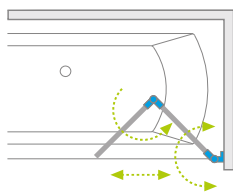

Fuenta New PND I

Model dostępny
w kolorach profili:

01 Chrom

Model	Szerokość (X)	Wysokość (H)	SZKŁO PRZEJRZYSTE	
			Nr artykułu	Cena brutto
PND I 100 lewy	995-1005	1520	208210-01L	1 780
PND I 100 prawy	995-1005	1520	208210-01R	1 780
PND I 120 lewy	1195-1205	1520	208212-01L	1 826
PND I 120 prawy	1195-1205	1520	208212-01R	1 826

Model	X	B	C	H1	H2
PND I 100	995-1005	508	77-87	1520	1500
PND I 120	1195-1205	608	77-87	1520	1500

OPCJE DODATKOWE

DOSTĘPNE
NA MIARĘ
Patrz str. 8

WARIANTY
SZKŁA
Patrz str. 14

DRUK/GRAWER
NA SZKŁE
Patrz str. 28/30