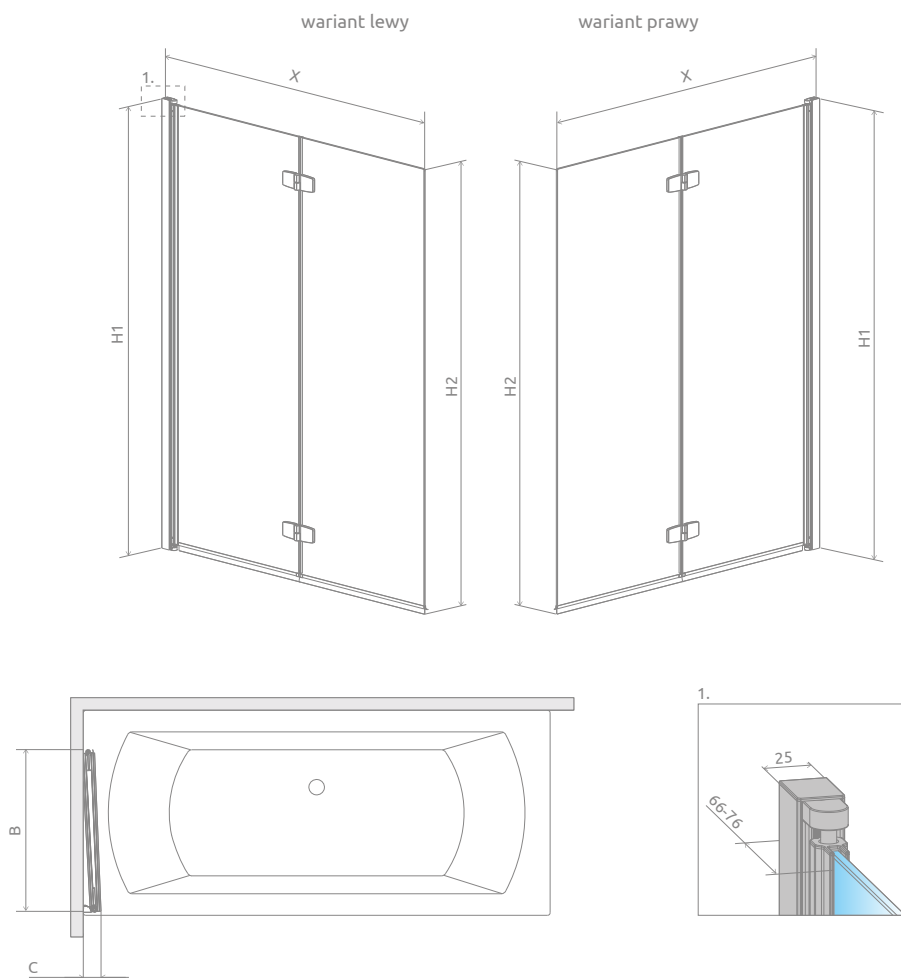

RYSUNKI TECHNICZNE

Model	X	B	C	H1	H2
PND I 100	995-1005	508	77-87	1520	1500
PND I 120	1195-1205	608	77-87	1520	1500