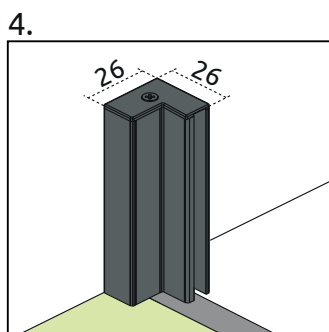

Wariant LEWY
Variant L

Wariant PRAWY
Variant R

KDJ I DRZWI / KDJ I DOOR

Drzwi	A1	X1	Y1	B	D	H
KDJ I Drzwi 80	800	775-790	770-785	696	696	2000
KDJ I Drzwi 90	900	875-890	870-885	796	796	2000
KDJ I Drzwi 100	1000	975-990	970-985	896	896	2000

ŚCIANKA S1 / SIDEWALL S1

Ścianka	A2	X2	Y2
S1 70	700	675-690	670-685
S1 75	750	725-740	720-735
S1 80	800	775-790	770-785
S1 90	900	875-890	870-885
S1100	1000	975-990	970-985

Wariant LEWY
Variant L

Wariant PRAWY
Variant R