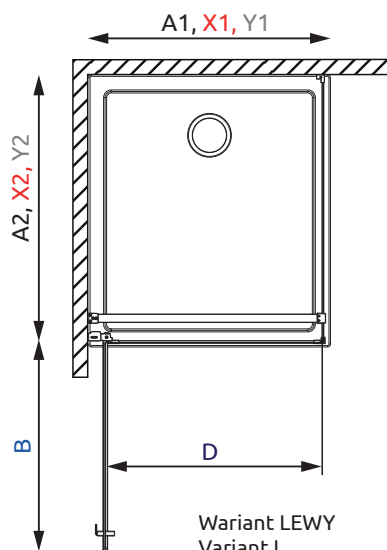

Wariant LEWY
Variant L

Wariant PRAWY
Variant R

KDJ I DRZWI / KDJ I DOOR

Drzwi	A1	X1	Y1	B	D	H
KDJ I Drzwi 80	800	775-790	770-785	696	696	2000
KDJ I Drzwi 90	900	875-890	870-885	796	796	2000
KDJ I Drzwi 100	1000	975-990	970-985	896	896	2000

ŚCIANKA S1 / SIDEWALL S1

Ścianka	A2	X2	Y2
S1 70	700	675-690	670-685
S1 75	750	725-740	720-735
S1 80	800	775-790	770-785
S1 90	900	875-890	870-885
S1100	1000	975-990	970-985

Wariant LEWY
Variant L

Wariant PRAWY
Variant R