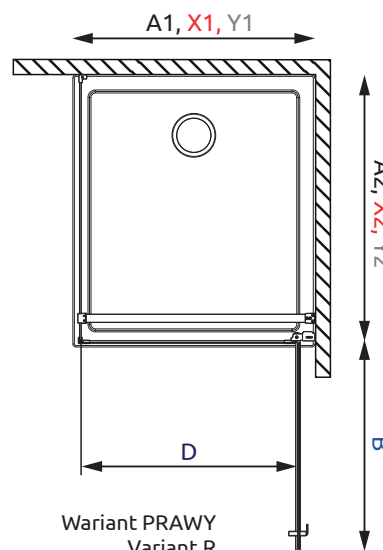

Wariant LEWY
Variant L

Wariant PRAWY
Variant R

KDJ I DRZWI / KDJ I DOOR

Drzwi	A1	X1	Y1	B	D	H
KDJ I Drzwi 80	800	775-790	770-785	696	696	2000
KDJ I Drzwi 90	900	875-890	870-885	796	796	2000
KDJ I Drzwi 100	1000	975-990	970-985	896	896	2000

ŚCIANKA S1 / SIDEWALL S1

Ścianka	A2	X2	Y2
S1 70	700	675-690	670-685
S1 75	750	725-740	720-735
S1 80	800	775-790	770-785
S1 90	900	875-890	870-885
S1100	1000	975-990	970-985

Wariant LEWY
Variant L

Wariant PRAWY
Variant R