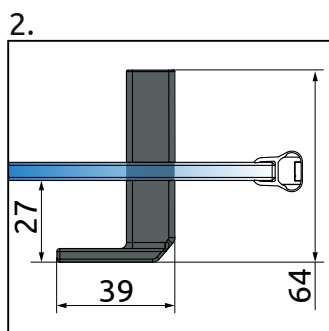

Wariant LEWY
Variant L

Wariant PRAWY
Variant R

KDJ I DRZWI / KDJ I DOOR

Drzwi	A1	X1	Y1	B	D	H
KDJ I Drzwi 80	800	775-790	770-785	696	696	2000
KDJ I Drzwi 90	900	875-890	870-885	796	796	2000
KDJ I Drzwi 100	1000	975-990	970-985	896	896	2000

ŚCIANKA S1 / SIDEWALL S1

Ścianka	A2	X2	Y2
S1 70	700	675-690	670-685
S1 75	750	725-740	720-735
S1 80	800	775-790	770-785
S1 90	900	875-890	870-885
S1100	1000	975-990	970-985

Wariant LEWY
Variant L

Wariant PRAWY
Variant R