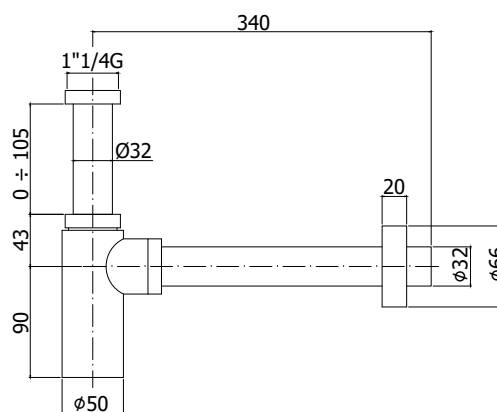

COLLEZIONE

accessori - fittings

IMMAGINE PRODOTTO

DISEGNO TECNICO

DESCRIZIONE

Sifone a bottiglia tondo

ART.

ZACC 240
con attacco 1"1/4G