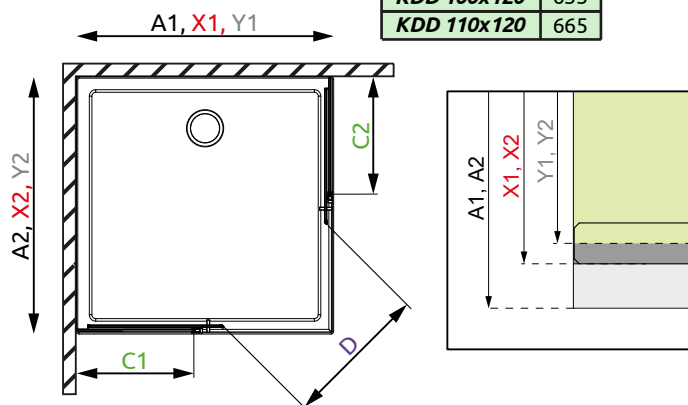

**Rozmiar Standard - montaż na brodziku**  
**Standard size - assembly on a shower tray**

Model	A1/A2	X1/X2	Y1/Y2	C1/C2	H
KDD 80 L/R	800	785	781	357	2005
KDD 90 L/R	900	885	881	407	2005
KDD 100 L/R	1000	985	981	457	2005
KDD 110 L/R	1100	1085	1081	507	2005
KDD 120 L/R	1200	1185	1181	557	2005

Model	D
KDD 80x80	420
KDD 90x90	490
KDD 100x100	560
KDD 110x110	630
KDD 120x120	700

Model	D
KDD 80x90	455
KDD 80x100	495
KDD 80x110	535
KDD 80x120	575
KDD 90x100	525
KDD 90x110	565
KDD 90x120	605
KDD 100x110	595
KDD 100x120	635
KDD 110x120	665

**Rozmiar XL - montaż bez brodzika**  
**XL size - assembly without a shower tray**

Model	X1/X2	Y1/Y2	C1/C2	H
KDD 80 L/R	804	800	376	2005
KDD 90 L/R	904	900	426	2005
KDD 100 L/R	1004	1000	476	2005
KDD 110 L/R	1104	1100	526	2005
KDD 120 L/R	1204	1200	576	2005

Model	D
KDD 80x80	445
KDD 90x90	515
KDD 100x100	585
KDD 110x110	655
KDD 120x120	725

Model	D
KDD 80x90	480
KDD 80x100	520
KDD 80x110	560
KDD 80x120	600
KDD 90x100	550
KDD 90x110	590
KDD 90x120	630
KDD 100x110	620
KDD 100x120	660
KDD 110x120	690