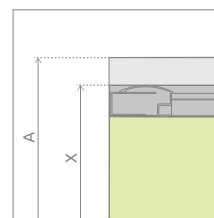

## PROFILE W KOLORZE CHROM

Model	Wymiary brodzika (A)	Wysokość (H)	SZKŁO PRZEJRZYSTE		SZKŁO KOLOROWE				
			Nr art.	Cena brutto	Satynowe	Grafitowe	Fabric	Brązowe	Cena brutto
					Nr art.	Nr art.	Nr art.	Nr art.	
C 80	800×800	1850	30060-01-01	<b>950</b>	30060-01-02	30060-01-05	30060-01-06	30060-01-08	1 043
C 90	900×900	1850	30050-01-01	<b>990</b>	30050-01-02	30050-01-05	30050-01-06	30050-01-08	1 084

## PROFILE W KOLORZE BIAŁYM

Model	Wymiary brodzika (A)	Wysokość (H)	SZKŁO PRZEJRZYSTE		SZKŁO KOLOROWE				
			Nr art.	Cena brutto	Satynowe	Grafitowe	Fabric	Brązowe	Cena brutto
					Nr art.	Nr art.	Nr art.	Nr art.	
C 80	800×800	1850	30060-04-01	<b>924</b>	30060-04-02	30060-04-05	30060-04-06	30060-04-08	1 019
C 90	900×900	1850	30050-04-01	<b>963</b>	30050-04-02	30050-04-05	30050-04-06	30050-04-08	1 058

# RYSUNKI TECHNICZNE

Model	A	X	D	H
C 80x80	800	790-805	420	1850
C 90x90	900	890-905	490	1850