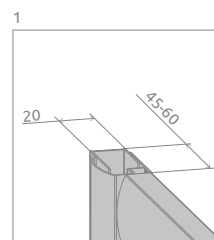

## PROFILE W KOLORZE CHROM

Model	Wymiary brodzika (A)	Wysokość (H)	SZKŁO PRZEJRZYSTE		SZKŁO KOLOROWE				
			Nr art.	Cena brutto	Satynowe	Grafitowe	Fabric	Brązowe	Cena brutto
					Nr art.	Nr art.	Nr art.	Nr art.	
C 80	800×800	1850	30060-01-01	<b>950</b>	30060-01-02	30060-01-05	30060-01-06	30060-01-08	1 043
C 90	900×900	1850	30050-01-01	<b>990</b>	30050-01-02	30050-01-05	30050-01-06	30050-01-08	1 084

## PROFILE W KOLORZE BIAŁYM

Model	Wymiary brodzika (A)	Wysokość (H)	SZKŁO PRZEJRZYSTE		SZKŁO KOLOROWE				
			Nr art.	Cena brutto	Satynowe	Grafitowe	Fabric	Brązowe	Cena brutto
					Nr art.	Nr art.	Nr art.	Nr art.	
C 80	800×800	1850	30060-04-01	<b>924</b>	30060-04-02	30060-04-05	30060-04-06	30060-04-08	1 019
C 90	900×900	1850	30050-04-01	<b>963</b>	30050-04-02	30050-04-05	30050-04-06	30050-04-08	1 058

# RYSUNKI TECHNICZNE

Model	A	X	D	H
C 80x80	800	790-805	420	1850
C 90x90	900	890-905	490	1850