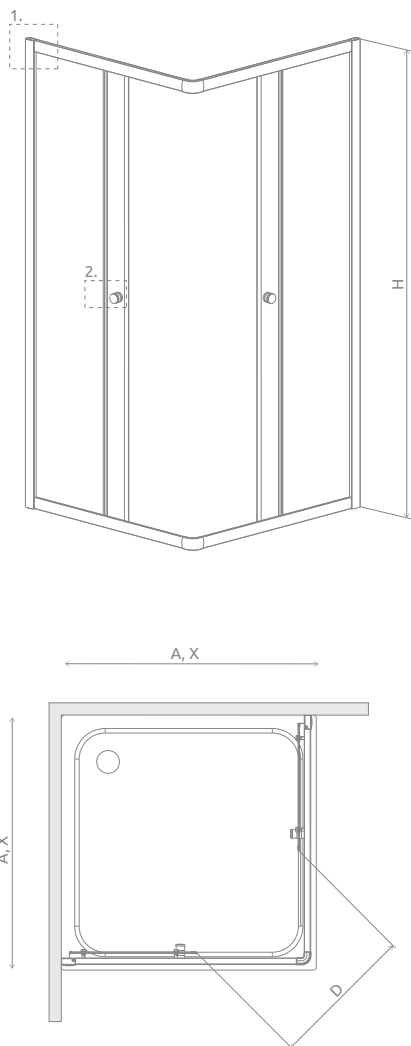

## PROFILE W KOLORZE CHROM

Model	Wymiary brodzika (A)	Wysokość (H)	SZKŁO PRZEJRZYSTE		SZKŁO KOLOROWE				
			Nr art.	Cena brutto	Satynowe	Grafitowe	Fabric	Brązowe	Cena brutto
					Nr art.	Nr art.	Nr art.	Nr art.	
C 80	800×800	1850	30060-01-01	<b>950</b>	30060-01-02	30060-01-05	30060-01-06	30060-01-08	1 043
C 90	900×900	1850	30050-01-01	<b>990</b>	30050-01-02	30050-01-05	30050-01-06	30050-01-08	1 084

## PROFILE W KOLORZE BIAŁYM

Model	Wymiary brodzika (A)	Wysokość (H)	SZKŁO PRZEJRZYSTE		SZKŁO KOLOROWE				
			Nr art.	Cena brutto	Satynowe	Grafitowe	Fabric	Brązowe	Cena brutto
					Nr art.	Nr art.	Nr art.	Nr art.	
C 80	800×800	1850	30060-04-01	<b>924</b>	30060-04-02	30060-04-05	30060-04-06	30060-04-08	1 019
C 90	900×900	1850	30050-04-01	<b>963</b>	30050-04-02	30050-04-05	30050-04-06	30050-04-08	1 058

# RYSUNKI TECHNICZNE

Model	A	X	D	H
C 80x80	800	790-805	420	1850
C 90x90	900	890-905	490	1850