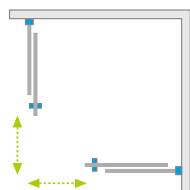

Classic C

Model dostępny
w kolorach profili:

01 Chrom 04 Biały

PROFILE W KOLORZE CHROM

Model	Wymiary brodzika (A)	Wysokość (H)	SZKŁO PRZEJRZYSTE		SZKŁO KOLOROWE				
			Nr art.	Cena brutto	Satynowe	Grafitowe	Fabric	Brązowe	Cena brutto
					Nr art.	Nr art.	Nr art.	Nr art.	
C 80	800×800	1850	30060-01-01	950	30060-01-02	30060-01-05	30060-01-06	30060-01-08	1 043
C 90	900×900	1850	30050-01-01	990	30050-01-02	30050-01-05	30050-01-06	30050-01-08	1 084

PROFILE W KOLORZE BIAŁYM

Model	Wymiary brodzika (A)	Wysokość (H)	SZKŁO PRZEJRZYSTE		SZKŁO KOLOROWE				
			Nr art.	Cena brutto	Satynowe	Grafitowe	Fabric	Brązowe	Cena brutto
					Nr art.	Nr art.	Nr art.	Nr art.	
C 80	800×800	1850	30060-04-01	924	30060-04-02	30060-04-05	30060-04-06	30060-04-08	1 019
C 90	900×900	1850	30050-04-01	963	30050-04-02	30050-04-05	30050-04-06	30050-04-08	1 058

■ Artykuły oznaczone kolorem szarym – czas realizacji zamówienia 5 dni roboczych.