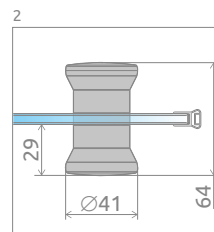

## PROFILE W KOLORZE CHROM

Model	Wymiary brodzika (A)	Wysokość (H)	SZKŁO PRZEJRZYSTE		SZKŁO KOLOROWE				
			Nr art.	Cena brutto	Satynowe	Grafitowe	Fabric	Brązowe	Cena brutto
					Nr art.	Nr art.	Nr art.	Nr art.	
C 80	800×800	1850	30060-01-01	<b>950</b>	30060-01-02	30060-01-05	30060-01-06	30060-01-08	1 043
C 90	900×900	1850	30050-01-01	<b>990</b>	30050-01-02	30050-01-05	30050-01-06	30050-01-08	1 084

## PROFILE W KOLORZE BIAŁYM

Model	Wymiary brodzika (A)	Wysokość (H)	SZKŁO PRZEJRZYSTE		SZKŁO KOLOROWE				
			Nr art.	Cena brutto	Satynowe	Grafitowe	Fabric	Brązowe	Cena brutto
					Nr art.	Nr art.	Nr art.	Nr art.	
C 80	800×800	1850	30060-04-01	<b>924</b>	30060-04-02	30060-04-05	30060-04-06	30060-04-08	1 019
C 90	900×900	1850	30050-04-01	<b>963</b>	30050-04-02	30050-04-05	30050-04-06	30050-04-08	1 058

# RYSUNKI TECHNICZNE

Model	A	X	D	H
C 80x80	800	790-805	420	1850
C 90x90	900	890-905	490	1850