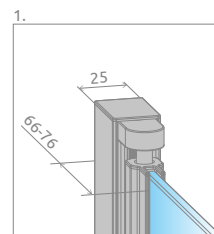

#### DODATKOWY UCHWYT szczegóły na str. 19

Model	X	B	D	H1	H2
DWB 70	690-710	335	550	1970	1950
DWB 80	790-810	385	650	1970	1950
DWB 90	890-910	435	750	1970	1950

OPCJE DODATKOWE

DOSTĘPNE NA MIARĘ Patrz str. 8	WARIANTY SZKŁA Patrz str. 14	DRUK/GRAWER NA SZKLE Patrz str. 28/30	PROFILE POSZERZAJĄCE Patrz str. 23	OPCJA WYMIANY UCHWYTÓW Patrz str. 20	DODATKOWY UCHWYT Patrz str. 19	BRODZIKI PODPŁYTKOWE Patrz str. 585	DOSTĘPNE AKCESORIA Patrz str. 575