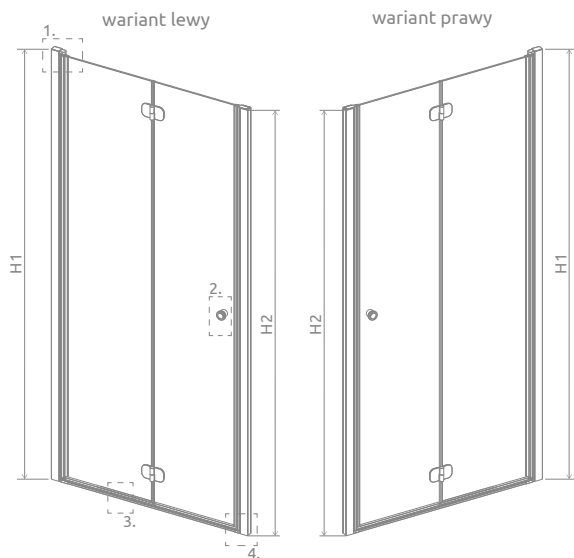

#### DODATKOWY UCHWYT szczegóły na str. 19

Model	X	B	D	H1	H2
DWB 70	690-710	335	550	1970	1950
DWB 80	790-810	385	650	1970	1950
DWB 90	890-910	435	750	1970	1950

OPCJE DODATKOWE

DOSTĘPNE NA MIARĘ Patrz str. 8	WARIANTY SZKŁA Patrz str. 14	DRUK/GRAWER NA SZKLE Patrz str. 28/30	PROFILE POSZERZAJĄCE Patrz str. 23	OPCJA WYMIANY UCHWYTÓW Patrz str. 20	DODATKOWY UCHWYT Patrz str. 19	BRODZIKI PODPŁYTKOWE Patrz str. 585	DOSTĘPNE AKCESORIA Patrz str. 575