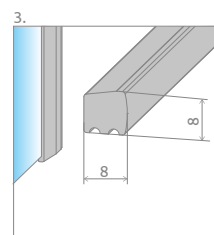

#### DODATKOWY UCHWYT szczegóły na str. 19

Model	X	B	D	H1	H2
DWB 70	690-710	335	550	1970	1950
DWB 80	790-810	385	650	1970	1950
DWB 90	890-910	435	750	1970	1950

OPCJE DODATKOWE

DOSTĘPNE NA MIARĘ Patrz str. 8	WARIANTY SZKŁA Patrz str. 14	DRUK/GRAWER NA SZKLE Patrz str. 28/30	PROFILE POSZERZAJĄCE Patrz str. 23	OPCJA WYMIANY UCHWYTÓW Patrz str. 20	DODATKOWY UCHWYT Patrz str. 19	BRODZIKI PODPŁYTKOWE Patrz str. 585	DOSTĘPNE AKCESORIA Patrz str. 575