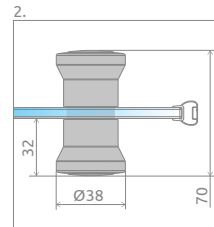

#### DODATKOWY UCHWYT szczegóły na str. 19

Model	X	B	D	H1	H2
DWB 70	690-710	335	550	1970	1950
DWB 80	790-810	385	650	1970	1950
DWB 90	890-910	435	750	1970	1950

OPCJE DODATKOWE

DOSTĘPNE NA MIARĘ Patrz str. 8	WARIANTY SZKŁA Patrz str. 14	DRUK/GRAWER NA SZKLE Patrz str. 28/30	PROFILE POSZERZAJĄCE Patrz str. 23	OPCJA WYMIANY UCHWYTÓW Patrz str. 20	DODATKOWY UCHWYT Patrz str. 19	BRODZIKI PODPŁYTKOWE Patrz str. 585	DOSTĘPNE AKCESORIA Patrz str. 575