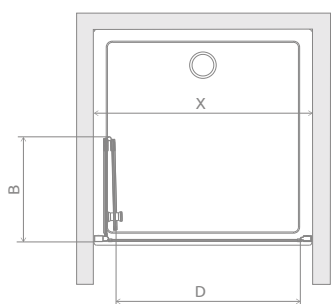

#### DODATKOWY UCHWYT szczegóły na str. 19

Model	X	B	D	H1	H2
DWB 70	690-710	335	550	1970	1950
DWB 80	790-810	385	650	1970	1950
DWB 90	890-910	435	750	1970	1950

OPCJE DODATKOWE

DOSTĘPNE NA MIARĘ Patrz str. 8	WARIANTY SZKŁA Patrz str. 14	DRUK/GRAWER NA SZKLE Patrz str. 28/30	PROFILE POSZERZAJĄCE Patrz str. 23	OPCJA WYMIANY UCHWYTÓW Patrz str. 20	DODATKOWY UCHWYT Patrz str. 19	BRODZIKI PODPŁYTKOWE Patrz str. 585	DOSTĘPNE AKCESORIA Patrz str. 575