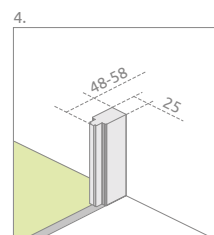

#### DODATKOWY UCHWYT szczegóły na str. 19

Model	X	B	D	H1	H2
DWB 70	690-710	335	550	1970	1950
DWB 80	790-810	385	650	1970	1950
DWB 90	890-910	435	750	1970	1950

OPCJE DODATKOWE

DOSTĘPNE NA MIARĘ Patrz str. 8	WARIANTY SZKŁA Patrz str. 14	DRUK/GRAWER NA SZKLE Patrz str. 28/30	PROFILE POSZERZAJĄCE Patrz str. 23	OPCJA WYMIANY UCHWYTÓW Patrz str. 20	DODATKOWY UCHWYT Patrz str. 19	BRODZIKI PODPŁYTKOWE Patrz str. 585	DOSTĘPNE AKCESORIA Patrz str. 575