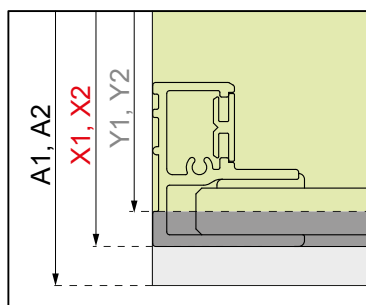

Wariant LEWY
Variant L

Wariant PRAWY
Variant R

KDJ DRZWI / KDJ DOOR

Model	A1	X1	Y1	C	D	H1
KDJ 100	1000	985-1000	979-994	455-470	400	2005
KDJ 110	1100	1085-1100	1079-1094	505-520	450	2005
KDJ 120	1200	1185-1200	1179-1194	555-570	500	2005
KDJ 130	1300	1285-1300	1279-1294	605-620	550	2005
KDJ 140	1400	1385-1400	1379-1394	655-670	600	2005
KDJ 150	1500	1485-1500	1479-1494	705-720	650	2005
KDJ 160	1600	1585-1600	1579-1594	755-770	700	2005

Wariant LEWY
Variant L

ŚCIANKA S1 / SIDEWALL S1

Model	A2	X2	Y2	H2
S1 70	700	685-700	679-694	2000
S1 75	750	735-750	729-744	2000
S1 80	800	785-800	779-794	2000
S1 90	900	885-900	879-894	2000
S1 100	1000	985-1000	979-994	2000
S1 110	1100	1085-1100	1079-1094	2000
S1 120	1200	1185-1200	1179-1194	2000