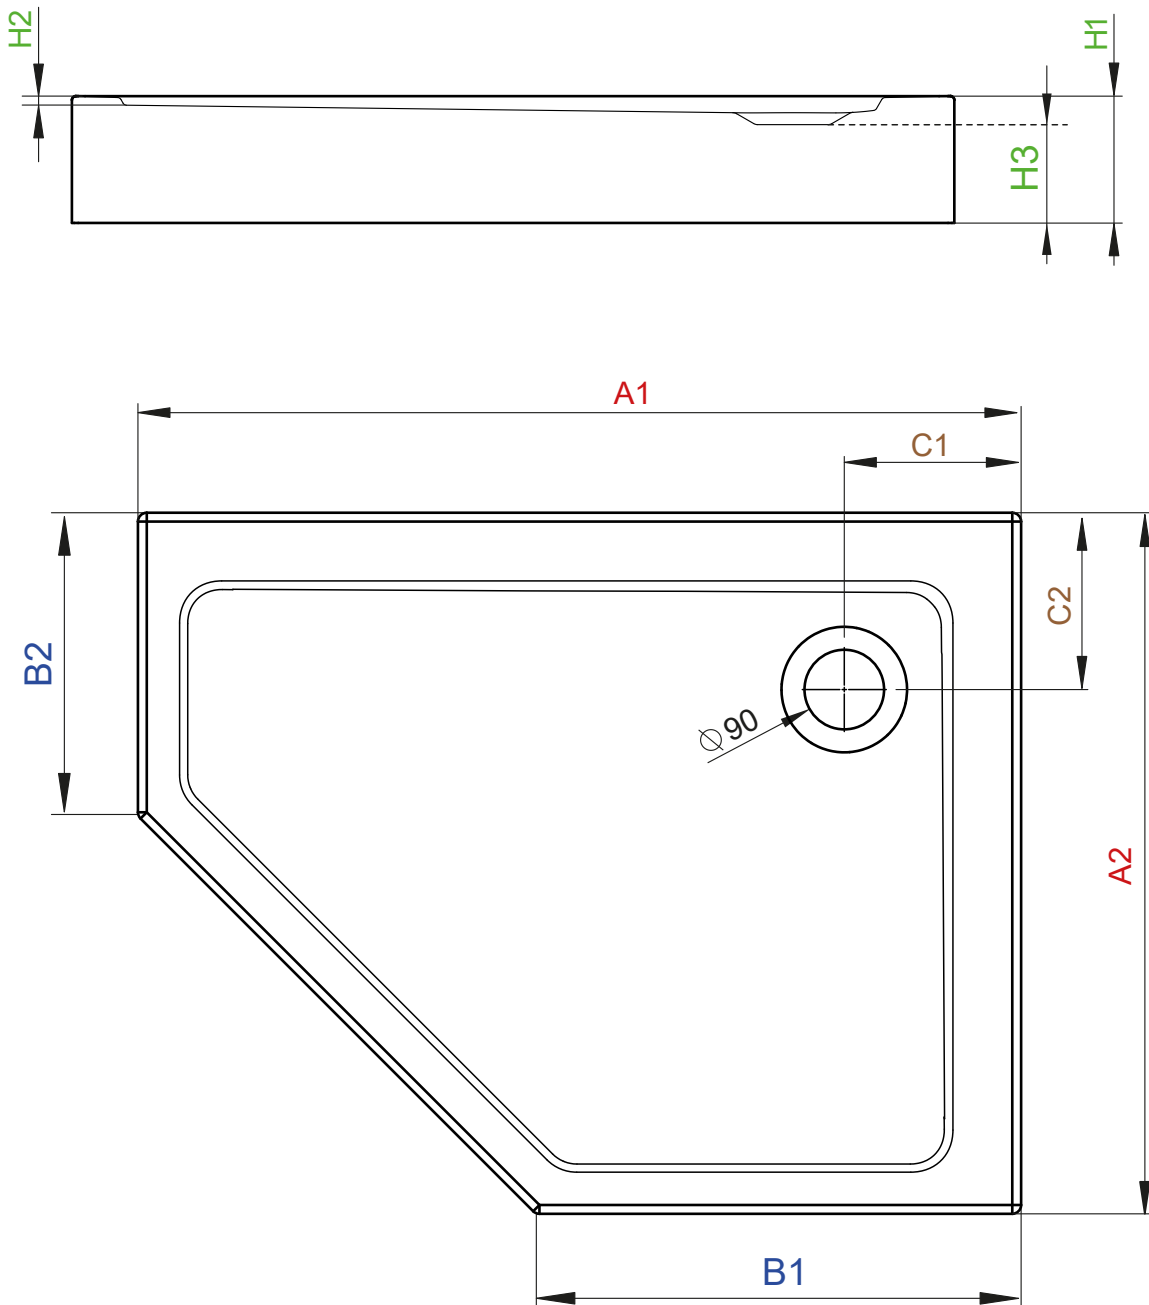

DOROS PT 100x80

Compact

wersja prawa

DOROS PT 100x80	A1	A2	B1	B2	C1	C2	H1	H2	H3
100x80	1000	800	550	350	200	200	115	12	75