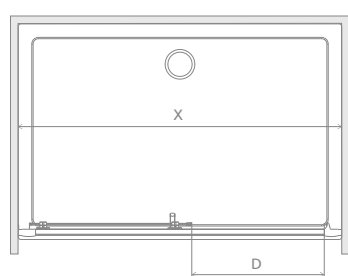

Premium Plus DWJ

Model dostępny
w kolorach profili:

01 Chrom

Premium Plus DWJ + Doros D

Drzwi uniwersalne, można je zamontować jako wersję lewą lub prawą.

Model	Szerokość wnęki (X)	Wysokość (H)	SZKŁO PRZEJRZYSTE		SZKŁO KOLOROWE		
			Nr art.	Cena brutto	Fabryc Nr art.	Brązowe Nr art.	Cena brutto
DWJ 100	975-1015	1900	33303-01-01N	1 106	33303-01-06N	33303-01-08N	1 154
DWJ 110	1075-1115	1900	33302-01-01N	1 147	33302-01-06N	–	1 206
DWJ 120	1175-1215	1900	33313-01-01N	1 178	33313-01-06N	33313-01-08N	1 229
DWJ 130	1275-1315	1900	33333-01-01N	1 217	33333-01-06N	–	1 275
DWJ 140	1375-1415	1900	33323-01-01N	1 252	33323-01-06N	33323-01-08N	1 302
DWJ 150	1475-1515	1900	33343-01-01N	1 290	33343-01-06N	–	1 347

Model	X	D	H
DWJ 100	975-1015	395	1900
DWJ 110	1075-1115	395	1900
DWJ 120	1175-1215	495	1900
DWJ 130	1275-1315	495	1900
DWJ 140	1375-1415	595	1900
DWJ 150	1475-1515	595	1900

OPCJE DODATKOWE

DOSTĘPNE NA MIARĘ Patrz str. 8	DRUK/GRAWER NA SZKLE Patrz str. 28/30	PROFILE POSZERZAJĄCE Patrz str. 23	BRODZIKI PODPŁYTKOWE Patrz str. 585	DOSTĘPNE AKCESORIA Patrz str. 575

Profile poszerzające	Nr art.	Cena brutto
Profil U +2 cm – do montażu po stronie stałej części	P01-130190001	192
Profil U +4 cm – do montażu po stronie stałej części	P01-131190001	222
Profil U +2 cm – do montażu po stronie listwy magnetycznej	P01-126190001	174
Profil U +4 cm – do montażu po stronie listwy magnetycznej	P01-127190001	198