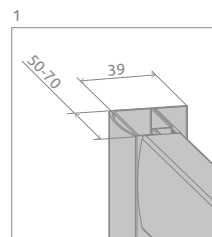

Premium Plus DWJ

Model dostępny
w kolorach profili:

01 Chrom

Premium Plus DWJ + Doros D

Drzwi uniwersalne, można je zamontować jako wersję lewą lub prawą.

Model	Szerokość wnęki (X)	Wysokość (H)	SZKŁO PRZEJRZYSTE		SZKŁO KOLOROWE		
			Nr art.	Cena brutto	Fabryc Nr art.	Brązowe Nr art.	Cena brutto
DWJ 100	975-1015	1900	33303-01-01N	1 106	33303-01-06N	33303-01-08N	1 154
DWJ 110	1075-1115	1900	33302-01-01N	1 147	33302-01-06N	–	1 206
DWJ 120	1175-1215	1900	33313-01-01N	1 178	33313-01-06N	33313-01-08N	1 229
DWJ 130	1275-1315	1900	33333-01-01N	1 217	33333-01-06N	–	1 275
DWJ 140	1375-1415	1900	33323-01-01N	1 252	33323-01-06N	33323-01-08N	1 302
DWJ 150	1475-1515	1900	33343-01-01N	1 290	33343-01-06N	–	1 347

Model	X	D	H
DWJ 100	975-1015	395	1900
DWJ 110	1075-1115	395	1900
DWJ 120	1175-1215	495	1900
DWJ 130	1275-1315	495	1900
DWJ 140	1375-1415	595	1900
DWJ 150	1475-1515	595	1900

OPCJE DODATKOWE

DOSTĘPNE NA MIARĘ Patrz str. 8	DRUK/GRAWER NA SZKLE Patrz str. 28/30	PROFILE POSZERZAJĄCE Patrz str. 23	BRODZIKI PODPŁYTKOWE Patrz str. 585	DOSTĘPNE AKCESORIA Patrz str. 575

Profile poszerzające	Nr art.	Cena brutto
Profil U +2 cm – do montażu po stronie stałej części	P01-130190001	192
Profil U +4 cm – do montażu po stronie stałej części	P01-131190001	222
Profil U +2 cm – do montażu po stronie listwy magnetycznej	P01-126190001	174
Profil U +4 cm – do montażu po stronie listwy magnetycznej	P01-127190001	198