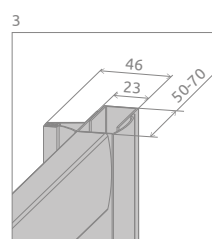

Premium Plus DWJ

Model dostępny
w kolorach profili:

01 Chrom

Premium Plus DWJ + Doros D

Drzwi uniwersalne, można je zamontować jako wersję lewą lub prawą.

Model	Szerokość wnęki (X)	Wysokość (H)	SZKŁO PRZEJRZYSTE		SZKŁO KOLOROWE		
			Nr art.	Cena brutto	Fabryc Nr art.	Brązowe Nr art.	Cena brutto
DWJ 100	975-1015	1900	33303-01-01N	1 106	33303-01-06N	33303-01-08N	1 154
DWJ 110	1075-1115	1900	33302-01-01N	1 147	33302-01-06N	–	1 206
DWJ 120	1175-1215	1900	33313-01-01N	1 178	33313-01-06N	33313-01-08N	1 229
DWJ 130	1275-1315	1900	33333-01-01N	1 217	33333-01-06N	–	1 275
DWJ 140	1375-1415	1900	33323-01-01N	1 252	33323-01-06N	33323-01-08N	1 302
DWJ 150	1475-1515	1900	33343-01-01N	1 290	33343-01-06N	–	1 347

Model	X	D	H
DWJ 100	975-1015	395	1900
DWJ 110	1075-1115	395	1900
DWJ 120	1175-1215	495	1900
DWJ 130	1275-1315	495	1900
DWJ 140	1375-1415	595	1900
DWJ 150	1475-1515	595	1900

OPCJE DODATKOWE

DOSTĘPNE NA MIARĘ Patrz str. 8	DRUK/GRAWER NA SZKLE Patrz str. 28/30	PROFILE POSZERZAJĄCE Patrz str. 23	BRODZIKI PODPŁYTKOWE Patrz str. 585	DOSTĘPNE AKCESORIA Patrz str. 575

Profile poszerzające	Nr art.	Cena brutto
Profil U +2 cm – do montażu po stronie stałej części	P01-130190001	192
Profil U +4 cm – do montażu po stronie stałej części	P01-131190001	222
Profil U +2 cm – do montażu po stronie listwy magnetycznej	P01-126190001	174
Profil U +4 cm – do montażu po stronie listwy magnetycznej	P01-127190001	198