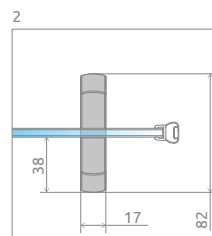

Premium Plus DWJ

Model dostępny
w kolorach profili:

01 Chrom

Premium Plus DWJ + Doros D

Drzwi uniwersalne, można je zamontować jako wersję lewą lub prawą.

Model	Szerokość wnęki (X)	Wysokość (H)	SZKŁO PRZEJRZYSTE		SZKŁO KOLOROWE		
			Nr art.	Cena brutto	Fabryc Nr art.	Brązowe Nr art.	Cena brutto
DWJ 100	975-1015	1900	33303-01-01N	1 106	33303-01-06N	33303-01-08N	1 154
DWJ 110	1075-1115	1900	33302-01-01N	1 147	33302-01-06N	–	1 206
DWJ 120	1175-1215	1900	33313-01-01N	1 178	33313-01-06N	33313-01-08N	1 229
DWJ 130	1275-1315	1900	33333-01-01N	1 217	33333-01-06N	–	1 275
DWJ 140	1375-1415	1900	33323-01-01N	1 252	33323-01-06N	33323-01-08N	1 302
DWJ 150	1475-1515	1900	33343-01-01N	1 290	33343-01-06N	–	1 347

Model	X	D	H
DWJ 100	975-1015	395	1900
DWJ 110	1075-1115	395	1900
DWJ 120	1175-1215	495	1900
DWJ 130	1275-1315	495	1900
DWJ 140	1375-1415	595	1900
DWJ 150	1475-1515	595	1900

OPCJE DODATKOWE

DOSTĘPNE NA MIARĘ Patrz str. 8	DRUK/GRAWER NA SZKLE Patrz str. 28/30	PROFILE POSZERZAJĄCE Patrz str. 23	BRODZIKI PODPŁYTKOWE Patrz str. 585	DOSTĘPNE AKCESORIA Patrz str. 575

Profile poszerzające	Nr art.	Cena brutto
Profil U +2 cm – do montażu po stronie stałej części	P01-130190001	192
Profil U +4 cm – do montażu po stronie stałej części	P01-131190001	222
Profil U +2 cm – do montażu po stronie listwy magnetycznej	P01-126190001	174
Profil U +4 cm – do montażu po stronie listwy magnetycznej	P01-127190001	198