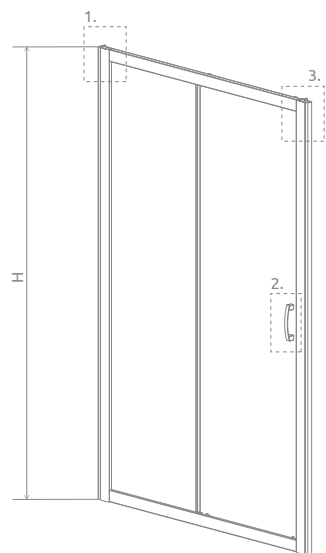

Premium Plus DWJ

Model dostępny
w kolorach profili:

01 Chrom

Premium Plus DWJ + Doros D

Drzwi uniwersalne, można je zamontować jako wersję lewą lub prawą.

Model	Szerokość wnęki (X)	Wysokość (H)	SZKŁO PRZEJRZYSTE		SZKŁO KOLOROWE		
			Nr art.	Cena brutto	Fabryc Nr art.	Brązowe Nr art.	Cena brutto
DWJ 100	975-1015	1900	33303-01-01N	1 106	33303-01-06N	33303-01-08N	1 154
DWJ 110	1075-1115	1900	33302-01-01N	1 147	33302-01-06N	–	1 206
DWJ 120	1175-1215	1900	33313-01-01N	1 178	33313-01-06N	33313-01-08N	1 229
DWJ 130	1275-1315	1900	33333-01-01N	1 217	33333-01-06N	–	1 275
DWJ 140	1375-1415	1900	33323-01-01N	1 252	33323-01-06N	33323-01-08N	1 302
DWJ 150	1475-1515	1900	33343-01-01N	1 290	33343-01-06N	–	1 347

Model	X	D	H
DWJ 100	975-1015	395	1900
DWJ 110	1075-1115	395	1900
DWJ 120	1175-1215	495	1900
DWJ 130	1275-1315	495	1900
DWJ 140	1375-1415	595	1900
DWJ 150	1475-1515	595	1900

OPCJE DODATKOWE

DOSTĘPNE NA MIARĘ Patrz str. 8	DRUK/GRAWER NA SZKLE Patrz str. 28/30	PROFILE POSZERZAJĄCE Patrz str. 23	BRODZIKI PODPŁYTKOWE Patrz str. 585	DOSTĘPNE AKCESORIA Patrz str. 575

Profile poszerzające	Nr art.	Cena brutto
Profil U +2 cm – do montażu po stronie stałej części	P01-130190001	192
Profil U +4 cm – do montażu po stronie stałej części	P01-131190001	222
Profil U +2 cm – do montażu po stronie listwy magnetycznej	P01-126190001	174
Profil U +4 cm – do montażu po stronie listwy magnetycznej	P01-127190001	198