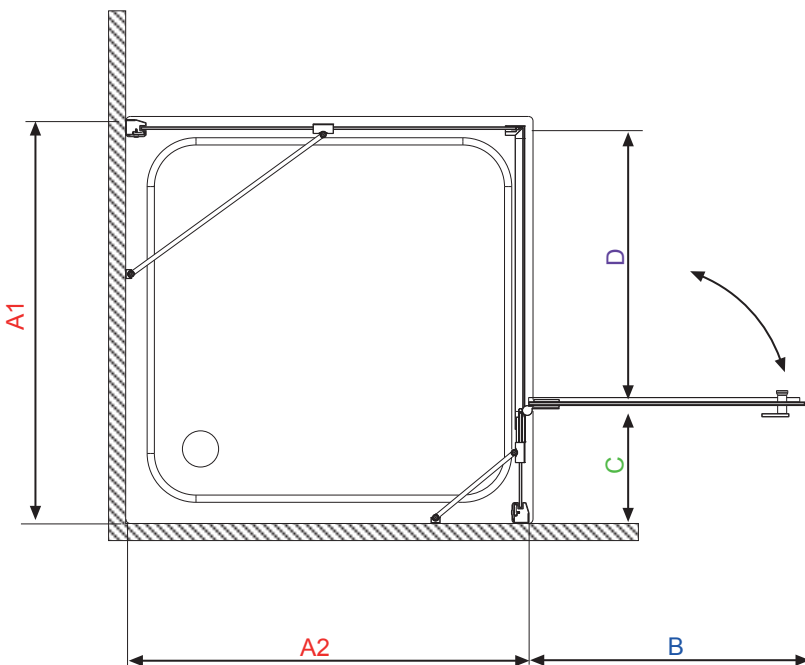

Wariant LEWY
Variant L

Wariant PRAWY
Variant R

ALMATEA

KDJ

ALMATEA	A1	A2	B	C	D
<i>KDJ 800x800</i>	790-800	790-800	520	245	505
<i>KDJ 800x900</i>	790-800	890-900	520	245	505
<i>KDJ 800x1000</i>	790-800	990-1000	520	245	505
<i>KDJ 900x750</i>	890-900	740-750	620	245	605
<i>KDJ 900x800</i>	890-900	790-800	620	245	605
<i>KDJ 900x900</i>	890-900	890-900	620	245	605
<i>KDJ 900x1000</i>	890-900	990-1000	620	245	605
<i>KDJ 1000x750</i>	990-1000	740-750	620	345	605
<i>KDJ 1000x800</i>	990-1000	790-800	620	345	605
<i>KDJ 1000x900</i>	990-1000	890-900	620	345	605
<i>KDJ 1000x1000</i>	990-1000	990-1000	620	345	605
<i>KDJ 1200x800</i>	1190-1200	790-800	820	345	805
<i>KDJ 1200x900</i>	1190-1200	890-900	820	345	805