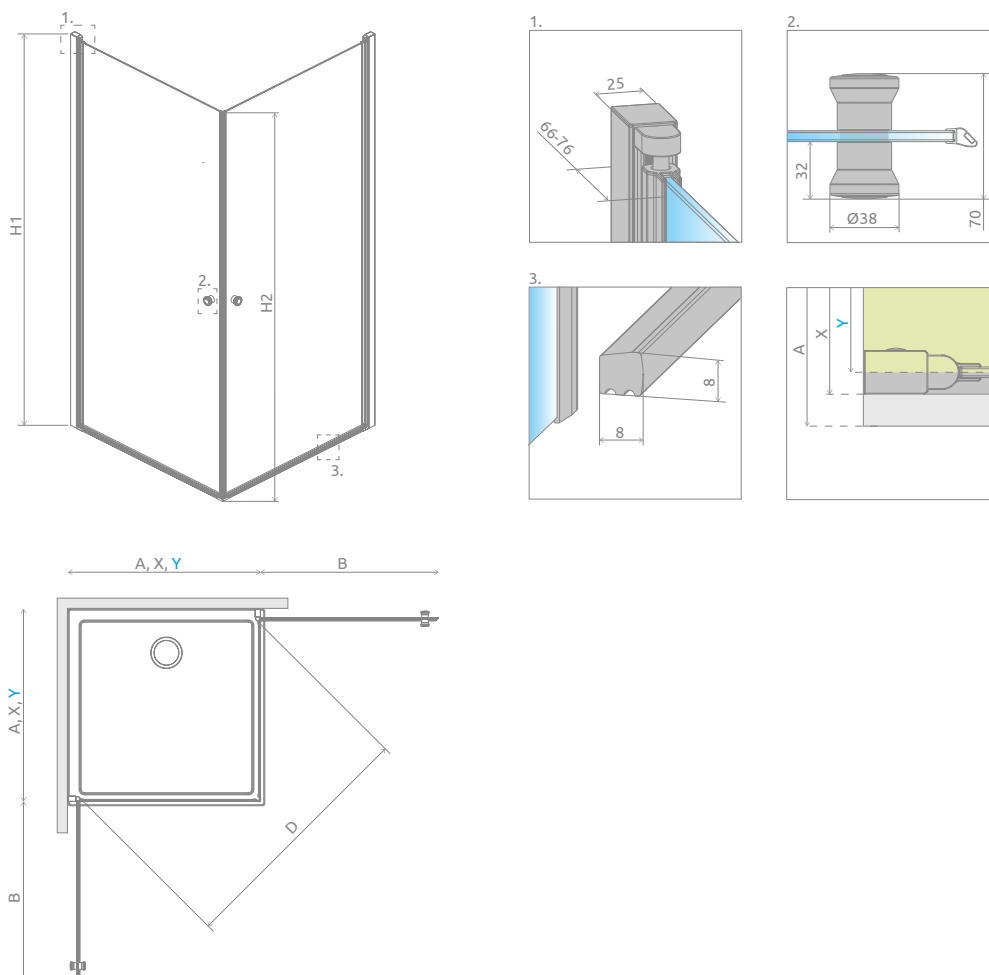

# Eos KDD I\*

Model dostępny  
w kolorach profili:

01 Chrom

Eos KDD I + Giaros C

Model	Wymiary brodzika (A1)	Wymiar do osi szyby (Y1)	Wysokość (H1)	SZKŁO PRZEJRZYSTE	
				Nr art.	Cena brutto
KDD I 80×80	800×800	768-778	1970	137213-01-01	<b>2 368</b>
KDD I 90×90	900×900	868-878	1970	137203-01-01	<b>2 467</b>
KDD I 100×100	1000×1000	968-978	1970	137223-01-01	<b>2 568</b>

#### DOPLĄTY DO WARIANTÓW SZKŁA

Nazwa elementu	UltraClear®, satynowe, grafitowe, brązowe	Mirror
KDD I	460	1260

Czas realizacji zamówień produktów w wybranym wariantcie szkła wynosi 10 dni roboczych. Istnieje możliwość zamówienia kabiny ze szkłem Intimato. Doptata wynosi 315 zł/m<sup>2</sup>.

Model	A1	X1	Y1	B	D	H1	H2
KDD 80×80	800	780-790	768-778	715	1004	1970	1950
KDD 90×90	900	880-890	868-878	815	1136	1970	1950
KDD 100×100	1000	980-990	968-978	915	1287	1970	1950

OPCJE DODATKOWE

DOSTĘPNE NA MIARĘ Patrz str. 8	WARIANTY SZKŁA Patrz str. 14	DRUK/GRAWER NA SZKLE Patrz str. 28/30	PROFILE POSZERZAJĄCE Patrz str. 23	OPCJA WYMIANY UCHWYTÓW Patrz str. 20	BRODZIKI PODPŁYTKOWE Patrz str. 585	DOSTĘPNE AKCESORIA Patrz str. 575

Profile poszerzające	Nr art.	Cena brutto
Profil U +2 cm	P01-137197001	246

ZALECANE BRODZIKI

Kyntos C	Teos C	Zantos C	Giaros C	Doros C	Doros C Compact	Delos C	Delos C z obudową	Argos C
Argos C z obudową	Rodos C Compact	Siros C	Siros C Compact	Podpłytkowe z odpływem liniowym	Podpłytkowe z kratką odpływową	Podpłytkowy odpływ liniowy		