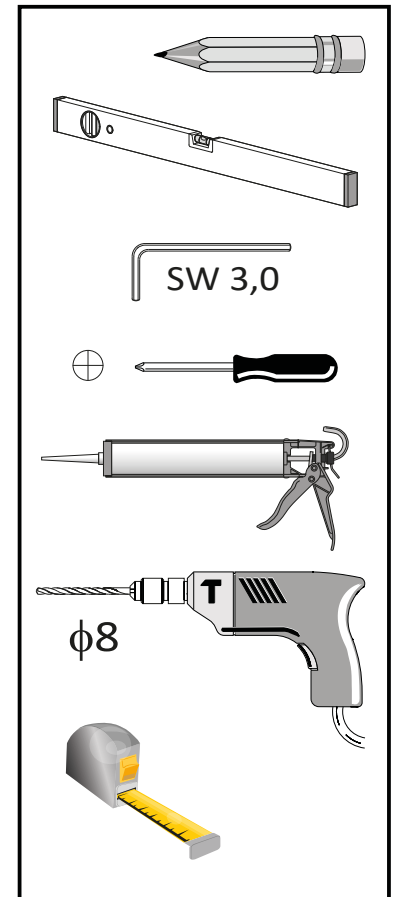

Classic A

Nr Nr No. číslo počet No Sorszám Numar N° N° N° رقم	Oznaczenie Mark Bezeichnung Označenie Označení обозначение Jelölés Componenta Symbole Simbolo Símbolo علامة	Sztuk Pcs. Stück Kus KS штук Db. Bucati Pcs Pz Pzas قطع
1. 1.1 2. 2.2		1 1 1 1
3.		2
4.		2
5.		2
6.		2
7.		2
8.	 8	6
9.	 5x40	6
10. 11. 12. 13. 14.	10 11 12 13 14 	8 8 8 8 8
15. 16. 17.	15  16  17 3,5x9,5	6 6 6
18. 19. 20.	18  19  20 2,9x9,5	4 4 4
21.		8
22.	 3,5x9,5	8
23.	 3,5x25	8
24.		2