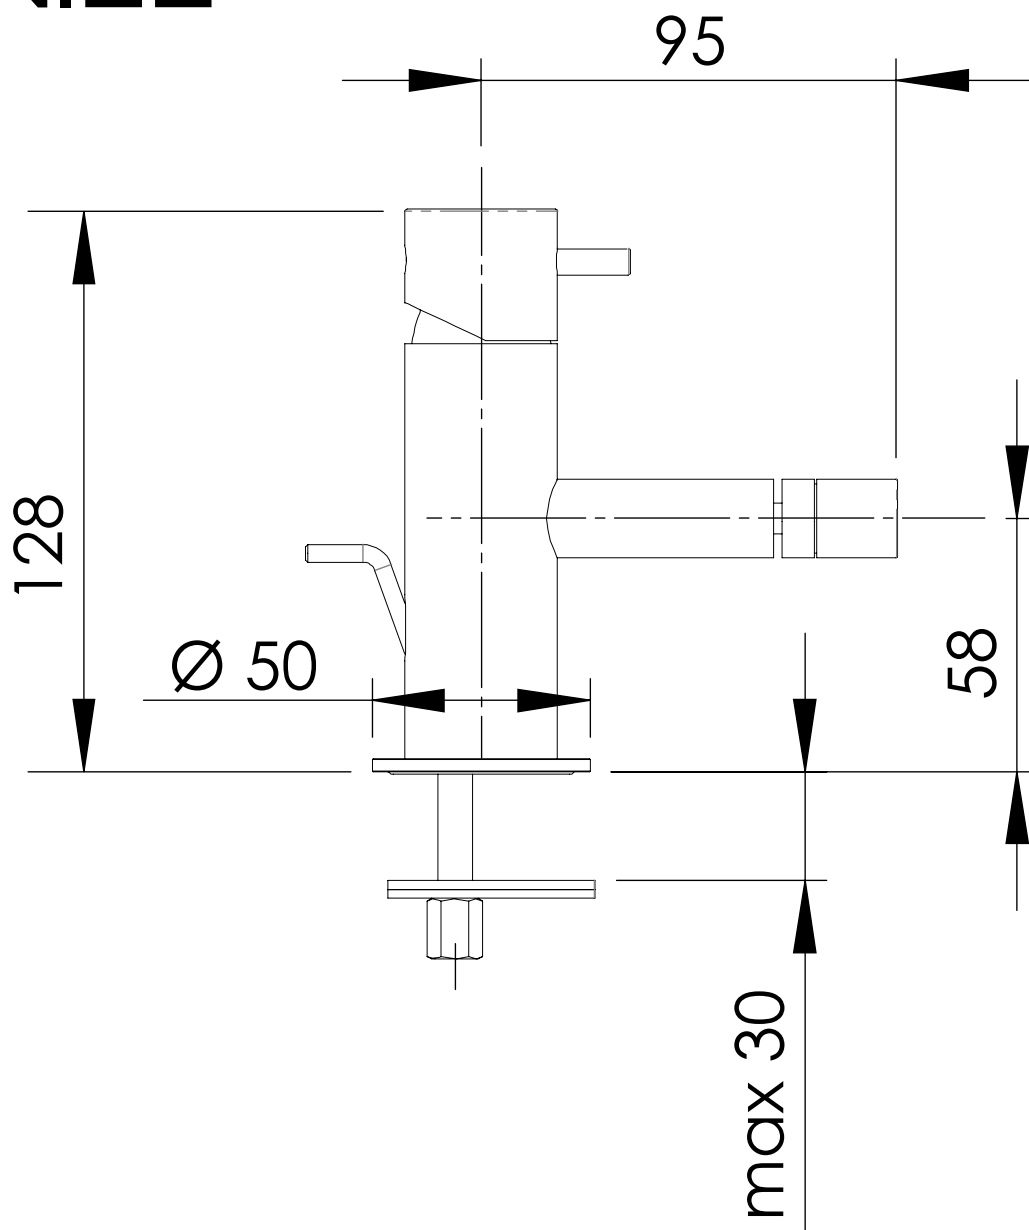

ART. COD. **TK604**

**MATERIALI / MATERIALS**

OTTONE CROMATO / CHROME PLATED BRASS

**CROMATURA / CHROME PLATING**

UNI EN 248