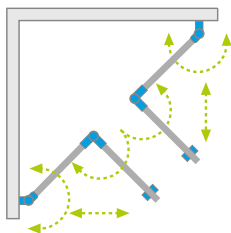

Eos KDD B*

Model dostępny
w kolorach profili:

01 Chrom

Możliwość zamówienia
kabiny z dodatkowym
uchwytem.
Szczegóły na str. 19.

Eos KDD B + Kyntos C

Model	Wymiary brodzika (A1×A2)	Wymiary do osi szyby (Y1×Y2)	Wysokość (H1)	SZKŁO PRZEJRZYSTE	
				Nr art.	Cena brutto
KDD B 80×80	800×800	768-778 × 768-778	1970	137313-01-01	2 666
KDD B 80L×90P	800×900	768-778 × 868-878	1970	137343-01-01L	2 711
KDD B 80L×100P	800×1000	768-778 × 968-978	1970	137333-01-01L	2 759
KDD B 90L×80P	900×800	868-878 × 768-778	1970	137343-01-01R	2 711
KDD B 90×90	900×900	868-878 × 868-878	1970	137303-01-01	2 760
KDD B 90L×100P	900×1000	868-878 × 968-978	1970	137353-01-01R	2 807
KDD B 100L×80P	1000×800	968-978×768-778	1970	137333-01-01R	2 759
KDD B 100L×90P	1000×900	968-978 × 868-878	1970	137353-01-01L	2 807
KDD B 100×100	1000×1000	968-978 × 968-978	1970	137323-01-01	2 858

DODATKOWY UCHWYT
szczegóły na str. 19

Model	A1	A2	X1	X2	Y1	Y2	B1	B2	H1	H2
KDD B 80L×80P	800	800	780-790	780-790	768-778	768-778	383	383	1970	1950
KDD B 80L×90P	800	900	780-790	880-890	768-778	868-878	383	433	1970	1950
KDD B 80L×100P	800	1000	780-790	980-990	768-778	968-978	383	483	1970	1950
KDD B 90L×80P	900	800	880-890	780-790	868-878	768-778	433	383	1970	1950
KDD B 90L×90P	900	900	880-890	880-890	868-878	868-878	433	433	1970	1950
KDD B 90L×100P	900	1000	880-890	980-990	868-878	968-978	433	483	1970	1950
KDD B 100L×80P	1000	800	980-990	780-790	968-978	768-778	483	383	1970	1950
KDD B 100L×90P	1000	900	980-990	880-890	968-978	868-878	483	433	1970	1950
KDD B 100L×100P	1000	1000	980-990	980-990	968-978	968-978	483	483	1970	1950