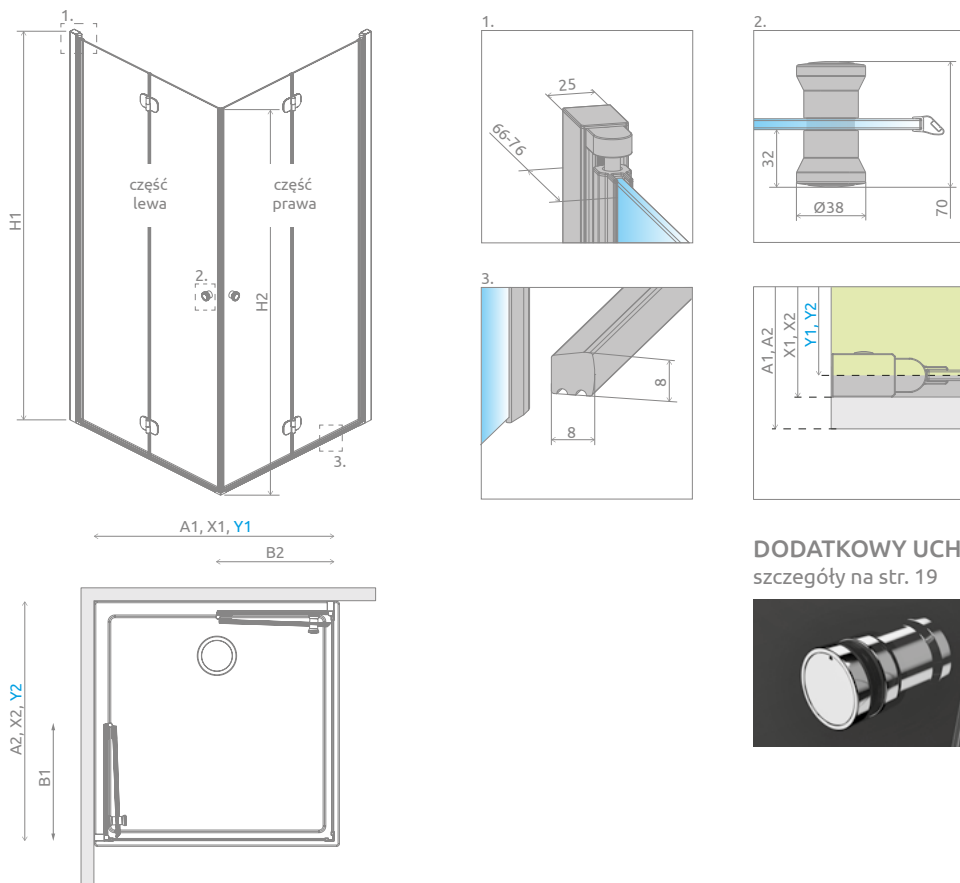

Eos KDD B*

Model dostępny
w kolorach profili:

01 Chrom

Możliwość zamówienia
kabiny z dodatkowym
uchwytem.
Szczegóły na str. 19.

Eos KDD B + Kyntos C

Model	Wymiary brodzika (A1×A2)	Wymiary do osi szyby (Y1×Y2)	Wysokość (H1)	SZKŁO PRZEJRZYSTE	
				Nr art.	Cena brutto
KDD B 80×80	800×800	768-778 × 768-778	1970	137313-01-01	2 666
KDD B 80L×90P	800×900	768-778 × 868-878	1970	137343-01-01L	2 711
KDD B 80L×100P	800×1000	768-778 × 968-978	1970	137333-01-01L	2 759
KDD B 90L×80P	900×800	868-878 × 768-778	1970	137343-01-01R	2 711
KDD B 90×90	900×900	868-878 × 868-878	1970	137303-01-01	2 760
KDD B 90L×100P	900×1000	868-878 × 968-978	1970	137353-01-01R	2 807
KDD B 100L×80P	1000×800	968-978×768-778	1970	137333-01-01R	2 759
KDD B 100L×90P	1000×900	968-978 × 868-878	1970	137353-01-01L	2 807
KDD B 100×100	1000×1000	968-978 × 968-978	1970	137323-01-01	2 858

DOPLĄTY DO WARIANTÓW SZKŁA

Nazwa elementu	UltraClear®, satynowe, grafitowe, brązowe	Mirror
KDD B	460	1 260

Czas realizacji zamówień produktów w wybranym wariantcie szkła wynosi 10 dni roboczych.
Istnieje możliwość zamówienia kabiny ze szkłem Intimato. Dopłata wynosi 315 zł/m².

DODATKOWY UCHWYT
szczegóły na str. 19

Model	A1	A2	X1	X2	Y1	Y2	B1	B2	H1	H2
KDD B 80L×80P	800	800	780-790	780-790	768-778	768-778	383	383	1970	1950
KDD B 80L×90P	800	900	780-790	880-890	768-778	868-878	383	433	1970	1950
KDD B 80L×100P	800	1000	780-790	980-990	768-778	968-978	383	483	1970	1950
KDD B 90L×80P	900	800	880-890	780-790	868-878	768-778	433	383	1970	1950
KDD B 90L×90P	900	900	880-890	880-890	868-878	868-878	433	433	1970	1950
KDD B 90L×100P	900	1000	880-890	980-990	868-878	968-978	433	483	1970	1950
KDD B 100L×80P	1000	800	980-990	780-790	968-978	768-778	483	383	1970	1950
KDD B 100L×90P	1000	900	980-990	880-890	968-978	868-878	483	433	1970	1950
KDD B 100L×100P	1000	1000	980-990	980-990	968-978	968-978	483	483	1970	1950