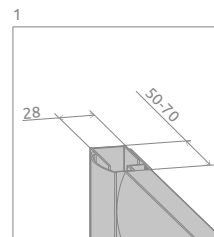

# Premium A 1700

Model dostępny  
w kolorach profili:

01 Chrom

Premium A 1700 + Korfu A

Model	Wymiary brodzika (A)	Wysokość (H)	SZKŁO PRZEJRZyste		SZKŁO KOLOROWE				
			Nr art.	Cena brutto	Satynowe Nr art.	Grafitowe Nr art.	Fabryc Nr art.	Brązowe Nr art.	Cena brutto
A 80x80x170	800x800	1700	30411-01-01	<b>1 321</b>	30411-01-02	30411-01-05	30411-01-06	30411-01-08	1 369
A 90x90x170	900x900	1700	30401-01-01	<b>1 357</b>	30401-01-02	30401-01-05	30401-01-06	30401-01-08	1 403

■ Artykuły oznaczone kolorem szarym – czas realizacji zamówienia 5 dni roboczych.

Premium A 1700	A	X	C	D	H
A 80x80	800	790-810	250-275	410	1700
A 90x90	900	890-910	350-275	540	1700

OPCJE DODATKOWE

DOSTĘPNE  
NA MIARĘ  
Patrz str. 8