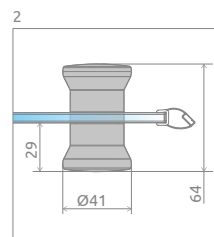

# Premium A 1700

Model dostępny  
w kolorach profili:

01 Chrom

Premium A 1700 + Korfu A

Model	Wymiary brodzika (A)	Wysokość (H)	SZKŁO PRZEJRZyste		SZKŁO KOLOROWE				
			Nr art.	Cena brutto	Satynowe Nr art.	Grafitowe Nr art.	Fabryc Nr art.	Brązowe Nr art.	Cena brutto
A 80x80x170	800x800	1700	30411-01-01	<b>1 321</b>	30411-01-02	30411-01-05	30411-01-06	30411-01-08	1 369
A 90x90x170	900x900	1700	30401-01-01	<b>1 357</b>	30401-01-02	30401-01-05	30401-01-06	30401-01-08	1 403

■ Artykuły oznaczone kolorem szarym – czas realizacji zamówienia 5 dni roboczych.

Premium A 1700	A	X	C	D	H
A 80x80	800	790-810	250-275	410	1700
A 90x90	900	890-910	350-275	540	1700

OPCJE DODATKOWE

DOSTĘPNE  
NA MIARĘ  
Patrz str. 8