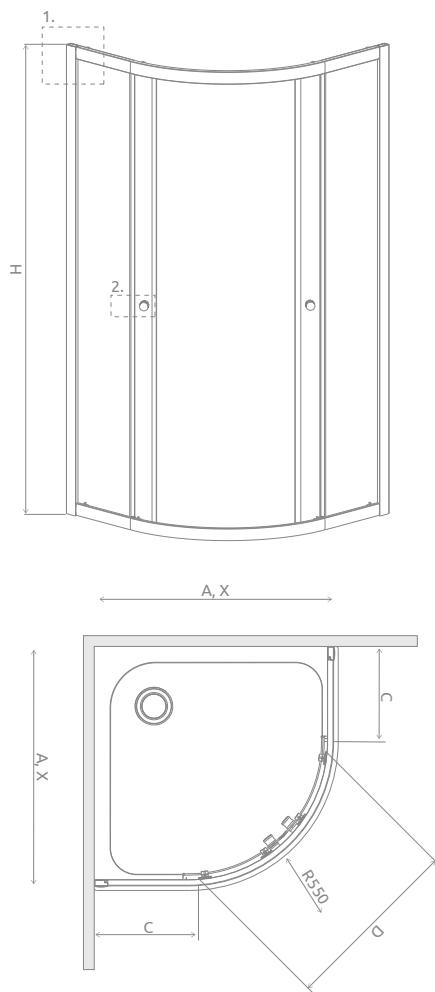

# Premium A 1700

Model dostępny  
w kolorach profili:

01 Chrom

Premium A 1700 + Korfu A

Model	Wymiary brodzika (A)	Wysokość (H)	SZKŁO PRZEJRZyste		SZKŁO KOLOROWE				
			Nr art.	Cena brutto	Satynowe Nr art.	Grafitowe Nr art.	Fabryc Nr art.	Brązowe Nr art.	Cena brutto
A 80x80x170	800x800	1700	30411-01-01	<b>1 321</b>	30411-01-02	30411-01-05	30411-01-06	30411-01-08	1 369
A 90x90x170	900x900	1700	30401-01-01	<b>1 357</b>	30401-01-02	30401-01-05	30401-01-06	30401-01-08	1 403

■ Artykuły oznaczone kolorem szarym – czas realizacji zamówienia 5 dni roboczych.

Premium A 1700	A	X	C	D	H
A 80x80	800	790-810	250-275	410	1700
A 90x90	900	890-910	350-275	540	1700

OPCJE DODATKOWE

DOSTĘPNE  
NA MIARĘ  
Patrz str. 8

PROFILE  
POSZERZAJĄCE  
Patrz str. 23

DOSTĘPNE  
AKCESORIA  
Patrz str. 575

Profile poszerzające	Nr art.	Cena brutto
 Profil U +2 cm	P01-126190001	174
 Profil U +4 cm	P01-127190001	198

ZALECANE BRODZIKI