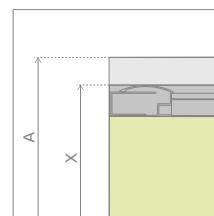

# Premium A 1700

Model dostępny  
w kolorach profili:

01 Chrom

Premium A 1700 + Korfu A

Model	Wymiary brodzika (A)	Wysokość (H)	SZKŁO PRZEJRZyste		SZKŁO KOLOROWE				
			Nr art.	Cena brutto	Satynowe Nr art.	Grafitowe Nr art.	Fabryc Nr art.	Brązowe Nr art.	Cena brutto
A 80x80x170	800x800	1700	30411-01-01	<b>1 321</b>	30411-01-02	30411-01-05	30411-01-06	30411-01-08	1 369
A 90x90x170	900x900	1700	30401-01-01	<b>1 357</b>	30401-01-02	30401-01-05	30401-01-06	30401-01-08	1 403

■ Artykuły oznaczone kolorem szarym – czas realizacji zamówienia 5 dni roboczych.

Premium A 1700	A	X	C	D	H
A 80x80	800	790-810	250-275	410	1700
A 90x90	900	890-910	350-275	540	1700

OPCJE DODATKOWE

DOSTĘPNE  
NA MIARĘ  
Patrz str. 8