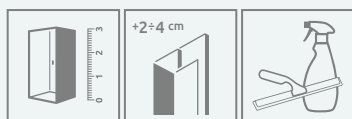

# Premium A 1700

Model dostępny  
w kolorach profili:

01 Chrom

Premium A 1700 + Korfu A

Model	Wymiary brodzika (A)	Wysokość (H)	SZKŁO PRZEJRZyste		SZKŁO KOLOROWE				
			Nr art.	Cena brutto	Satynowe Nr art.	Grafitowe Nr art.	Fabryc Nr art.	Brązowe Nr art.	Cena brutto
A 80x80x170	800x800	1700	30411-01-01	<b>1 321</b>	30411-01-02	30411-01-05	30411-01-06	30411-01-08	1 369
A 90x90x170	900x900	1700	30401-01-01	<b>1 357</b>	30401-01-02	30401-01-05	30401-01-06	30401-01-08	1 403

■ Artykuły oznaczone kolorem szarym – czas realizacji zamówienia 5 dni roboczych.

Premium A 1700	A	X	C	D	H
A 80x80	800	790-810	250-275	410	1700
A 90x90	900	890-910	350-275	540	1700

OPCJE DODATKOWE

DOSTĘPNE  
NA MIARĘ  
Patrz str. 8