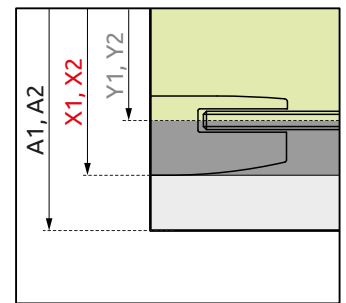

Wariant LEWY  
Variant L

Wariant PRAWY  
Variant R

**KDJ DRZWI / KDJ DOOR**

Model	A1	X1	Y1	B	C	D	H
<b>KDJ 80</b>	800	785-800	767-782	520	253-268	505	2000
<b>KDJ 90</b>	900	885-900	867-882	620	253-268	605	2000
<b>KDJ 100</b>	1000	985-1000	967-982	620	353-368	605	2000
<b>KDJ 110</b>	1100	1085-1100	1067-1082	820	253-268	805	2000
<b>KDJ 120</b>	1200	1185-1200	1167-1182	820	353-368	805	2000

Wariant LEWY  
Variant L

Wariant PRAWY  
Variant R

**ŚCIANKA S1 / SIDEWALL S1**

Model	A2	X2	Y2
<b>S1 75</b>	750	735-750	717-732
<b>S1 80</b>	800	785-800	767-782
<b>S1 90</b>	900	885-900	867-882
<b>S1 100</b>	1000	985-1000	967-982
<b>S1 110</b>	1100	1085-1100	1067-1082
<b>S1 120</b>	1200	1185-1200	1167-1182