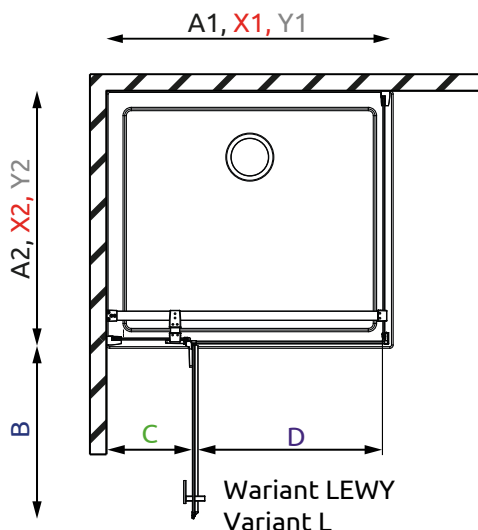

Wariant LEWY  
Variant L

Wariant PRAWY  
Variant R

**KDJ DRZWI / KDJ DOOR**

Model	A1	X1	Y1	B	C	D	H
<b>KDJ 80</b>	800	785-800	767-782	520	253-268	505	2000
<b>KDJ 90</b>	900	885-900	867-882	620	253-268	605	2000
<b>KDJ 100</b>	1000	985-1000	967-982	620	353-368	605	2000
<b>KDJ 110</b>	1100	1085-1100	1067-1082	820	253-268	805	2000
<b>KDJ 120</b>	1200	1185-1200	1167-1182	820	353-368	805	2000

Wariant LEWY  
Variant L

Wariant PRAWY  
Variant R

**ŚCIANKA S1 / SIDEWALL S1**

Model	A2	X2	Y2
<b>S1 75</b>	750	735-750	717-732
<b>S1 80</b>	800	785-800	767-782
<b>S1 90</b>	900	885-900	867-882
<b>S1 100</b>	1000	985-1000	967-982
<b>S1 110</b>	1100	1085-1100	1067-1082
<b>S1 120</b>	1200	1185-1200	1167-1182