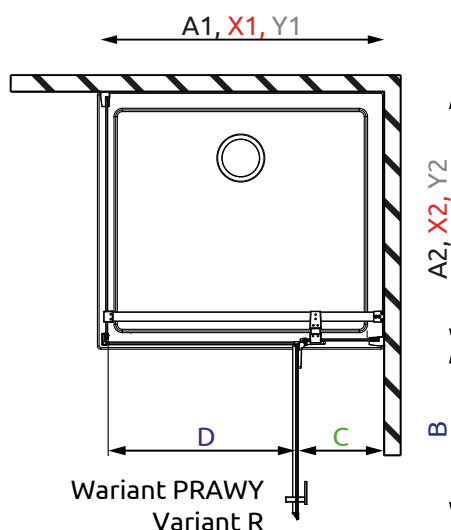

Wariant LEWY  
Variant L

Wariant PRAWY  
Variant R

**KDJ DRZWI / KDJ DOOR**

Model	A1	X1	Y1	B	C	D	H
<b>KDJ 80</b>	800	785-800	767-782	520	253-268	505	2000
<b>KDJ 90</b>	900	885-900	867-882	620	253-268	605	2000
<b>KDJ 100</b>	1000	985-1000	967-982	620	353-368	605	2000
<b>KDJ 110</b>	1100	1085-1100	1067-1082	820	253-268	805	2000
<b>KDJ 120</b>	1200	1185-1200	1167-1182	820	353-368	805	2000

Wariant LEWY  
Variant L

Wariant PRAWY  
Variant R

**ŚCIANKA S1 / SIDEWALL S1**

Model	A2	X2	Y2
<b>S1 75</b>	750	735-750	717-732
<b>S1 80</b>	800	785-800	767-782
<b>S1 90</b>	900	885-900	867-882
<b>S1 100</b>	1000	985-1000	967-982
<b>S1 110</b>	1100	1085-1100	1067-1082
<b>S1 120</b>	1200	1185-1200	1167-1182