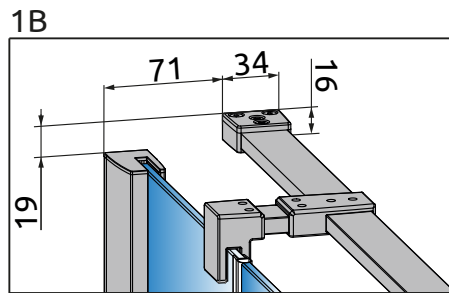

Wariant LEWY  
Variant L

Wariant PRAWY  
Variant R

**KDJ DRZWI / KDJ DOOR**

Model	A1	X1	Y1	B	C	D	H
<b>KDJ 80</b>	800	785-800	767-782	520	253-268	505	2000
<b>KDJ 90</b>	900	885-900	867-882	620	253-268	605	2000
<b>KDJ 100</b>	1000	985-1000	967-982	620	353-368	605	2000
<b>KDJ 110</b>	1100	1085-1100	1067-1082	820	253-268	805	2000
<b>KDJ 120</b>	1200	1185-1200	1167-1182	820	353-368	805	2000

Wariant LEWY  
Variant L

Wariant PRAWY  
Variant R

**ŚCIANKA S1 / SIDEWALL S1**

Model	A2	X2	Y2
<b>S1 75</b>	750	735-750	717-732
<b>S1 80</b>	800	785-800	767-782
<b>S1 90</b>	900	885-900	867-882
<b>S1 100</b>	1000	985-1000	967-982
<b>S1 110</b>	1100	1085-1100	1067-1082
<b>S1 120</b>	1200	1185-1200	1167-1182