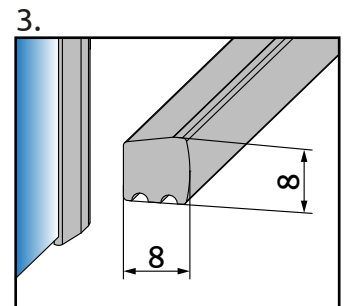

Wariant LEWY  
Variant L

Wariant PRAWY  
Variant R

**KDJ DRZWI / KDJ DOOR**

Model	A1	X1	Y1	B	C	D	H
<b>KDJ 80</b>	800	785-800	767-782	520	253-268	505	2000
<b>KDJ 90</b>	900	885-900	867-882	620	253-268	605	2000
<b>KDJ 100</b>	1000	985-1000	967-982	620	353-368	605	2000
<b>KDJ 110</b>	1100	1085-1100	1067-1082	820	253-268	805	2000
<b>KDJ 120</b>	1200	1185-1200	1167-1182	820	353-368	805	2000

Wariant LEWY  
Variant L

Wariant PRAWY  
Variant R

**ŚCIANKA S1 / SIDEWALL S1**

Model	A2	X2	Y2
<b>S1 75</b>	750	735-750	717-732
<b>S1 80</b>	800	785-800	767-782
<b>S1 90</b>	900	885-900	867-882
<b>S1 100</b>	1000	985-1000	967-982
<b>S1 110</b>	1100	1085-1100	1067-1082
<b>S1 120</b>	1200	1185-1200	1167-1182